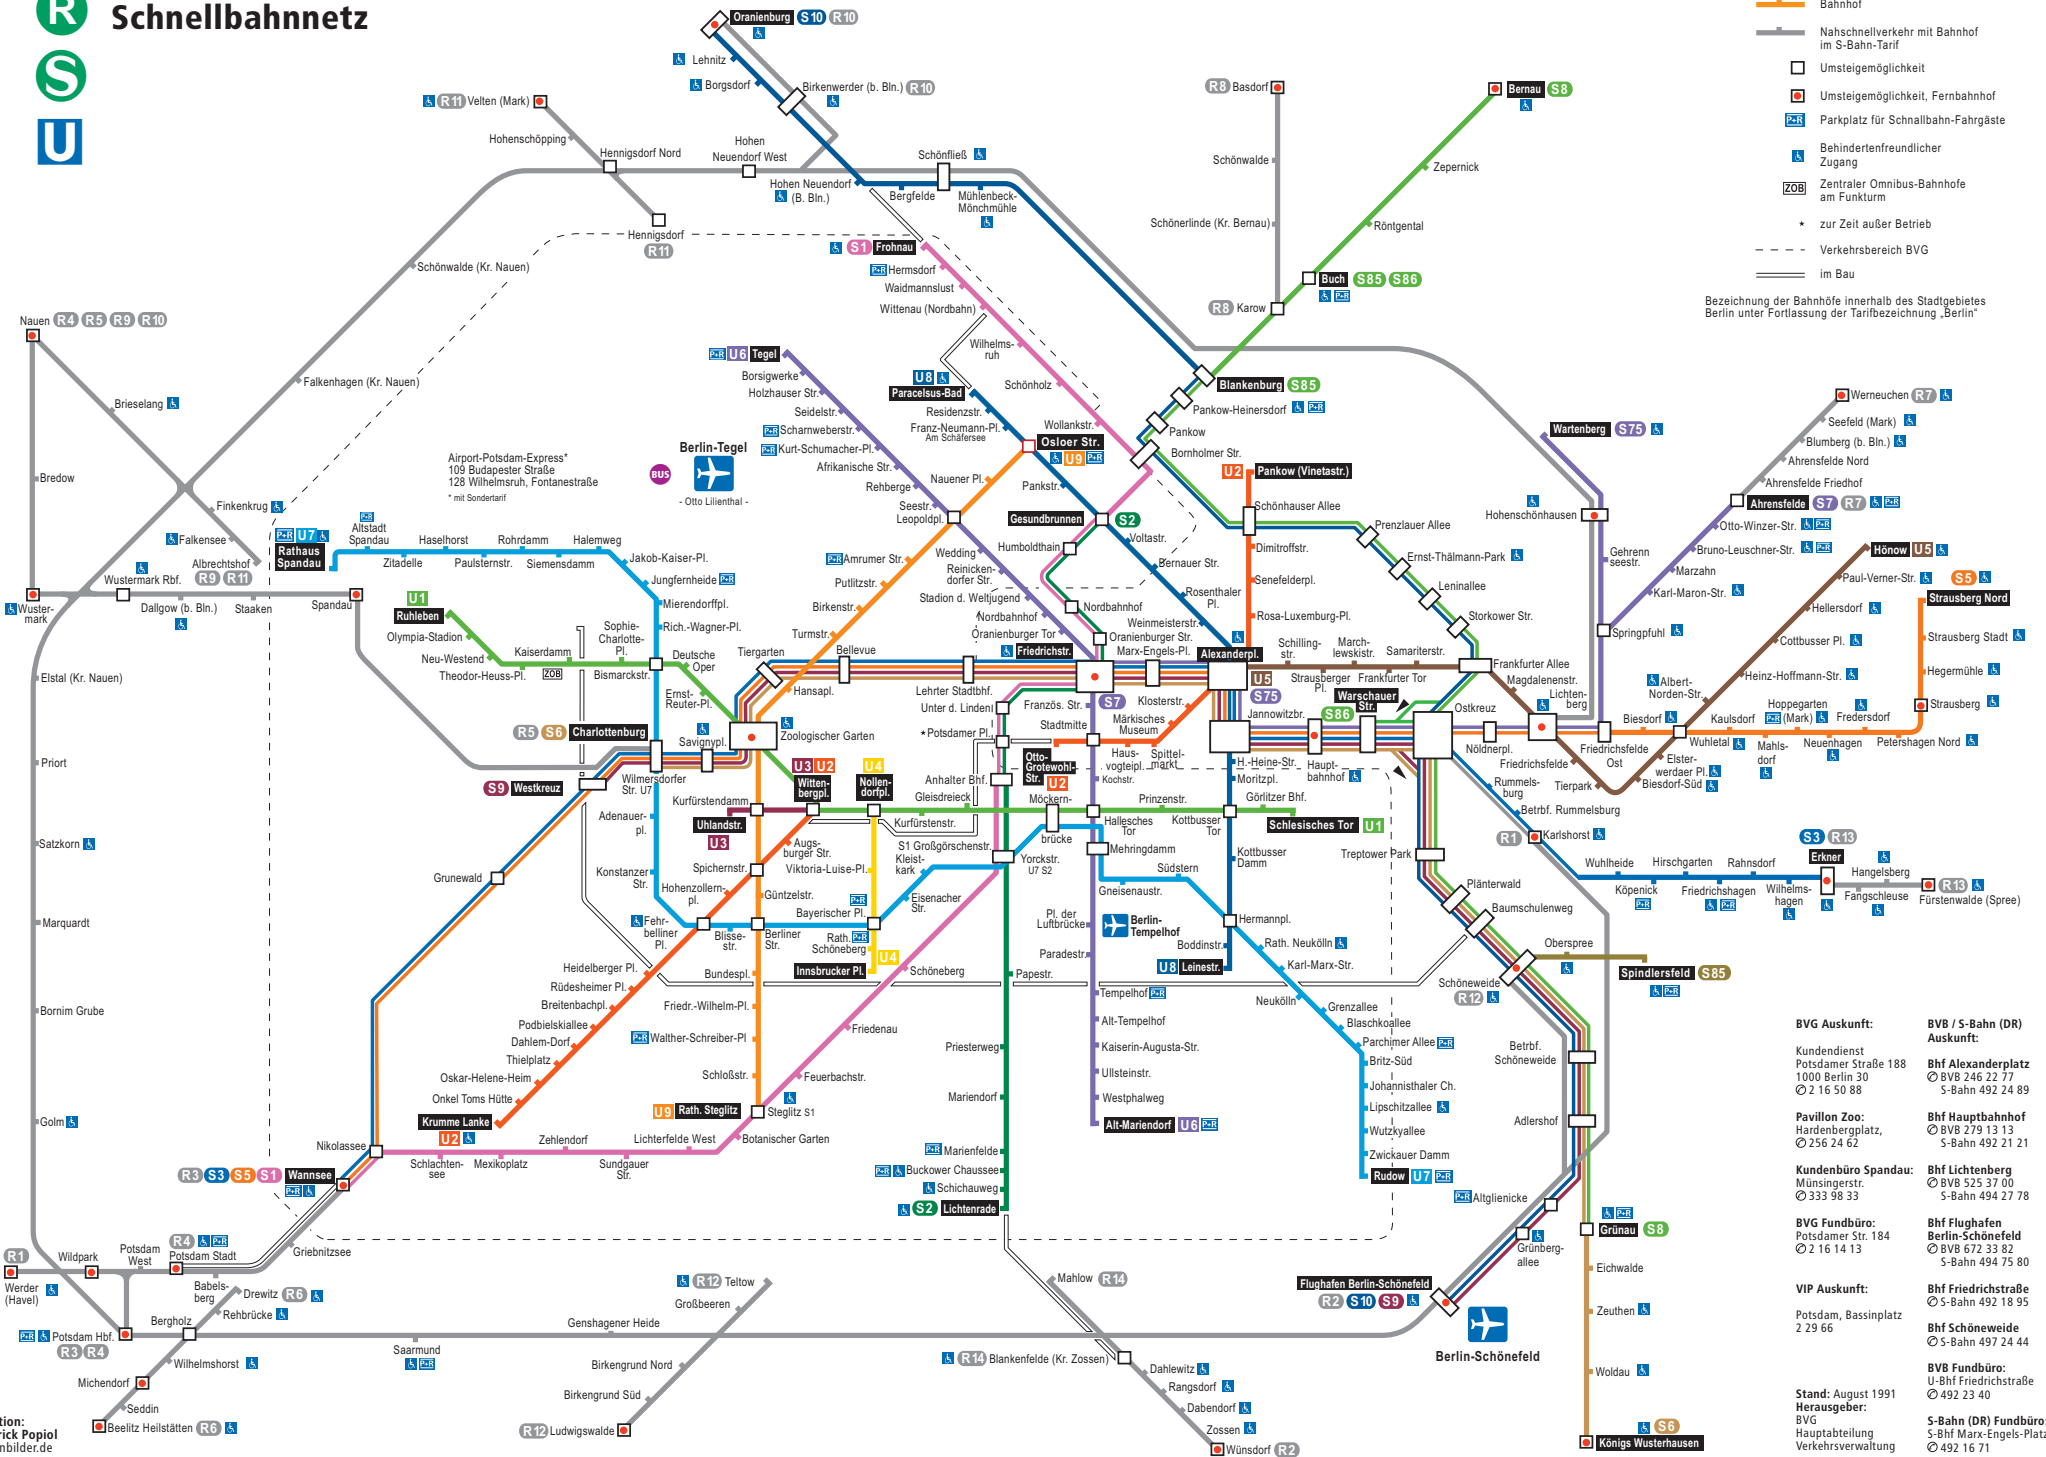

# Region Berlin Schnellbahnnetz

| BVG Auskunft:   | BVB / S-Bahn (DR) Auskunft:  |
|---|--|
| Kundendienst<br>Potsdamer Straße 188<br>1000 Berlin 30<br>☎ 2 16 50 88                          | <b>Bhf Alexanderplatz</b><br>☎ BVB 246 22 77<br>☎ S-Bahn 492 24 89   |
| <b>Pavillon Zoo:</b><br>Hardenbergplatz,<br>☎ 256 24 62   | <b>Bhf Hauptbahnhof</b><br>☎ BVB 279 13 13<br>☎ S-Bahn 492 21 21   |
| <b>Kundenbüro Spandau:</b><br>Münsingerstr.<br>☎ 333 98 33                                      | <b>Bhf Lichtenberg</b><br>☎ BVB 279 13 13<br>☎ S-Bahn 494 27 78  |
| <b>BVG Fundbüro:</b><br>Potsdamer Str. 184<br>☎ 2 16 14 13                                      | <b>Bhf Flughafen Berlin-Schönefeld</b><br>☎ BVB 672 33 82<br>☎ S-Bahn 494 75 80  |
| <b>VIP Auskunft:</b><br>Potsdam, Bassinplatz<br>2 29 66   | <b>Bhf Friedrichstraße</b><br>☎ S-Bahn 492 18 95<br><b>Bhf Schönevide</b><br>☎ S-Bahn 497 24 44  |
| <b>Stand: August 1991</b><br><b>Herausgeber:</b><br>BVG<br>Hauptabteilung<br>Verkehrsverwaltung | <b>BVB Fundbüro:</b><br>U-Bhf Friedrichstraße<br>☎ 492 23 40<br><b>S-Bahn (DR) Fundbüro:</b><br>S-Bhf Marx-Engels-Platz<br>☎ 492 16 71 |