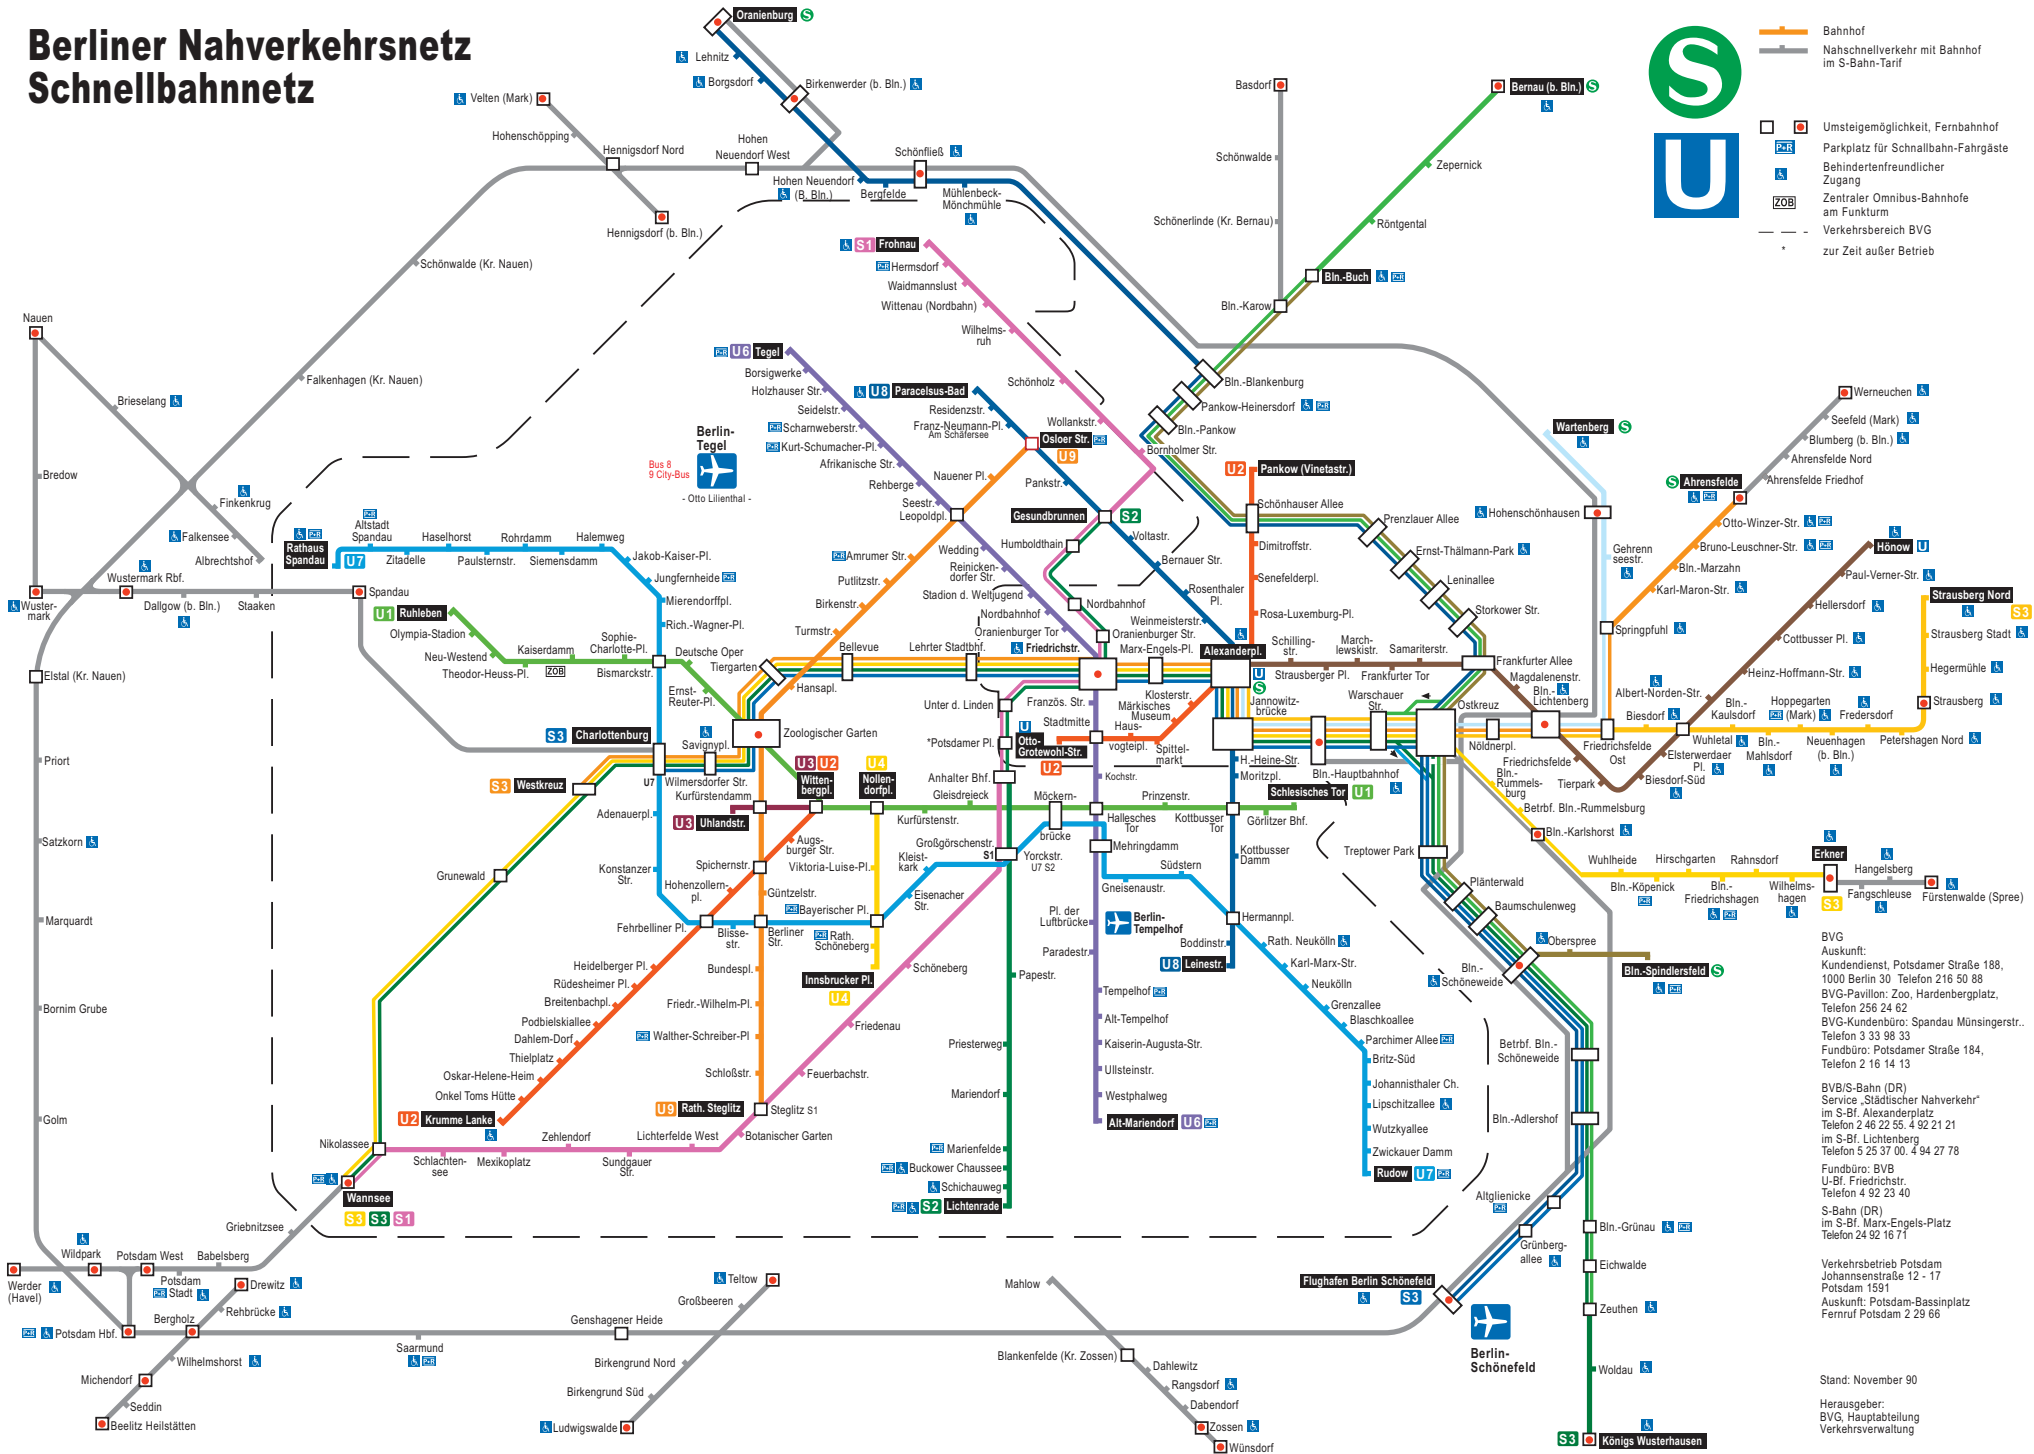

Berliner Nahverkehrsnetz Schnellbahnnetz

- Bahnhof
- Nahschnellverkehr mit Bahnhof im S-Bahn-Tarif
- Umsteigemöglichkeit, Fernbahnhof
- Parkplatz für Schnellbahn-Fahrgäste
- Behindertenfreundlicher Zugang
- Zentraler Omnibus-Bahnhof am Funkturm
- Verkehrsbereich BVG zur Zeit außer Betrieb

BVG
Auskunft:
Kundendienst, Potsdamer Straße 188,
1000 Berlin 30 Telefon 216 50 88
BVG-Pavillon: Zoo, Hardenbergplatz,
Telefon 256 24 62
BVG-Kundenbüro: Spandau Münsingerstr.,
Telefon 3 33 98 33
Fundbüro: Potsdamer Straße 184,
Telefon 2 16 14 13

BVB/S-Bahn (DR)
Service „Städtischer Nahverkehr“
im S-Bf. Alexanderplatz
Telefon 2 46 22 55, 4 92 21 21
im S-Bf. Lichtenberg
Telefon 5 23 37 00, 4 94 27 78
Fundbüro: BVG
U-Bf. Friedrichstr.
Telefon 4 92 23 40
S-Bahn (DR)
im S-Bf. Marx-Engels-Platz
Telefon 24 92 16 71

Verkehrsbetrieb Potsdam
Johannisstraße 12 - 17
Potsdam 1591
Auskunft: Potsdam-Bassinplatz
Fernruf Potsdam 2 29 66