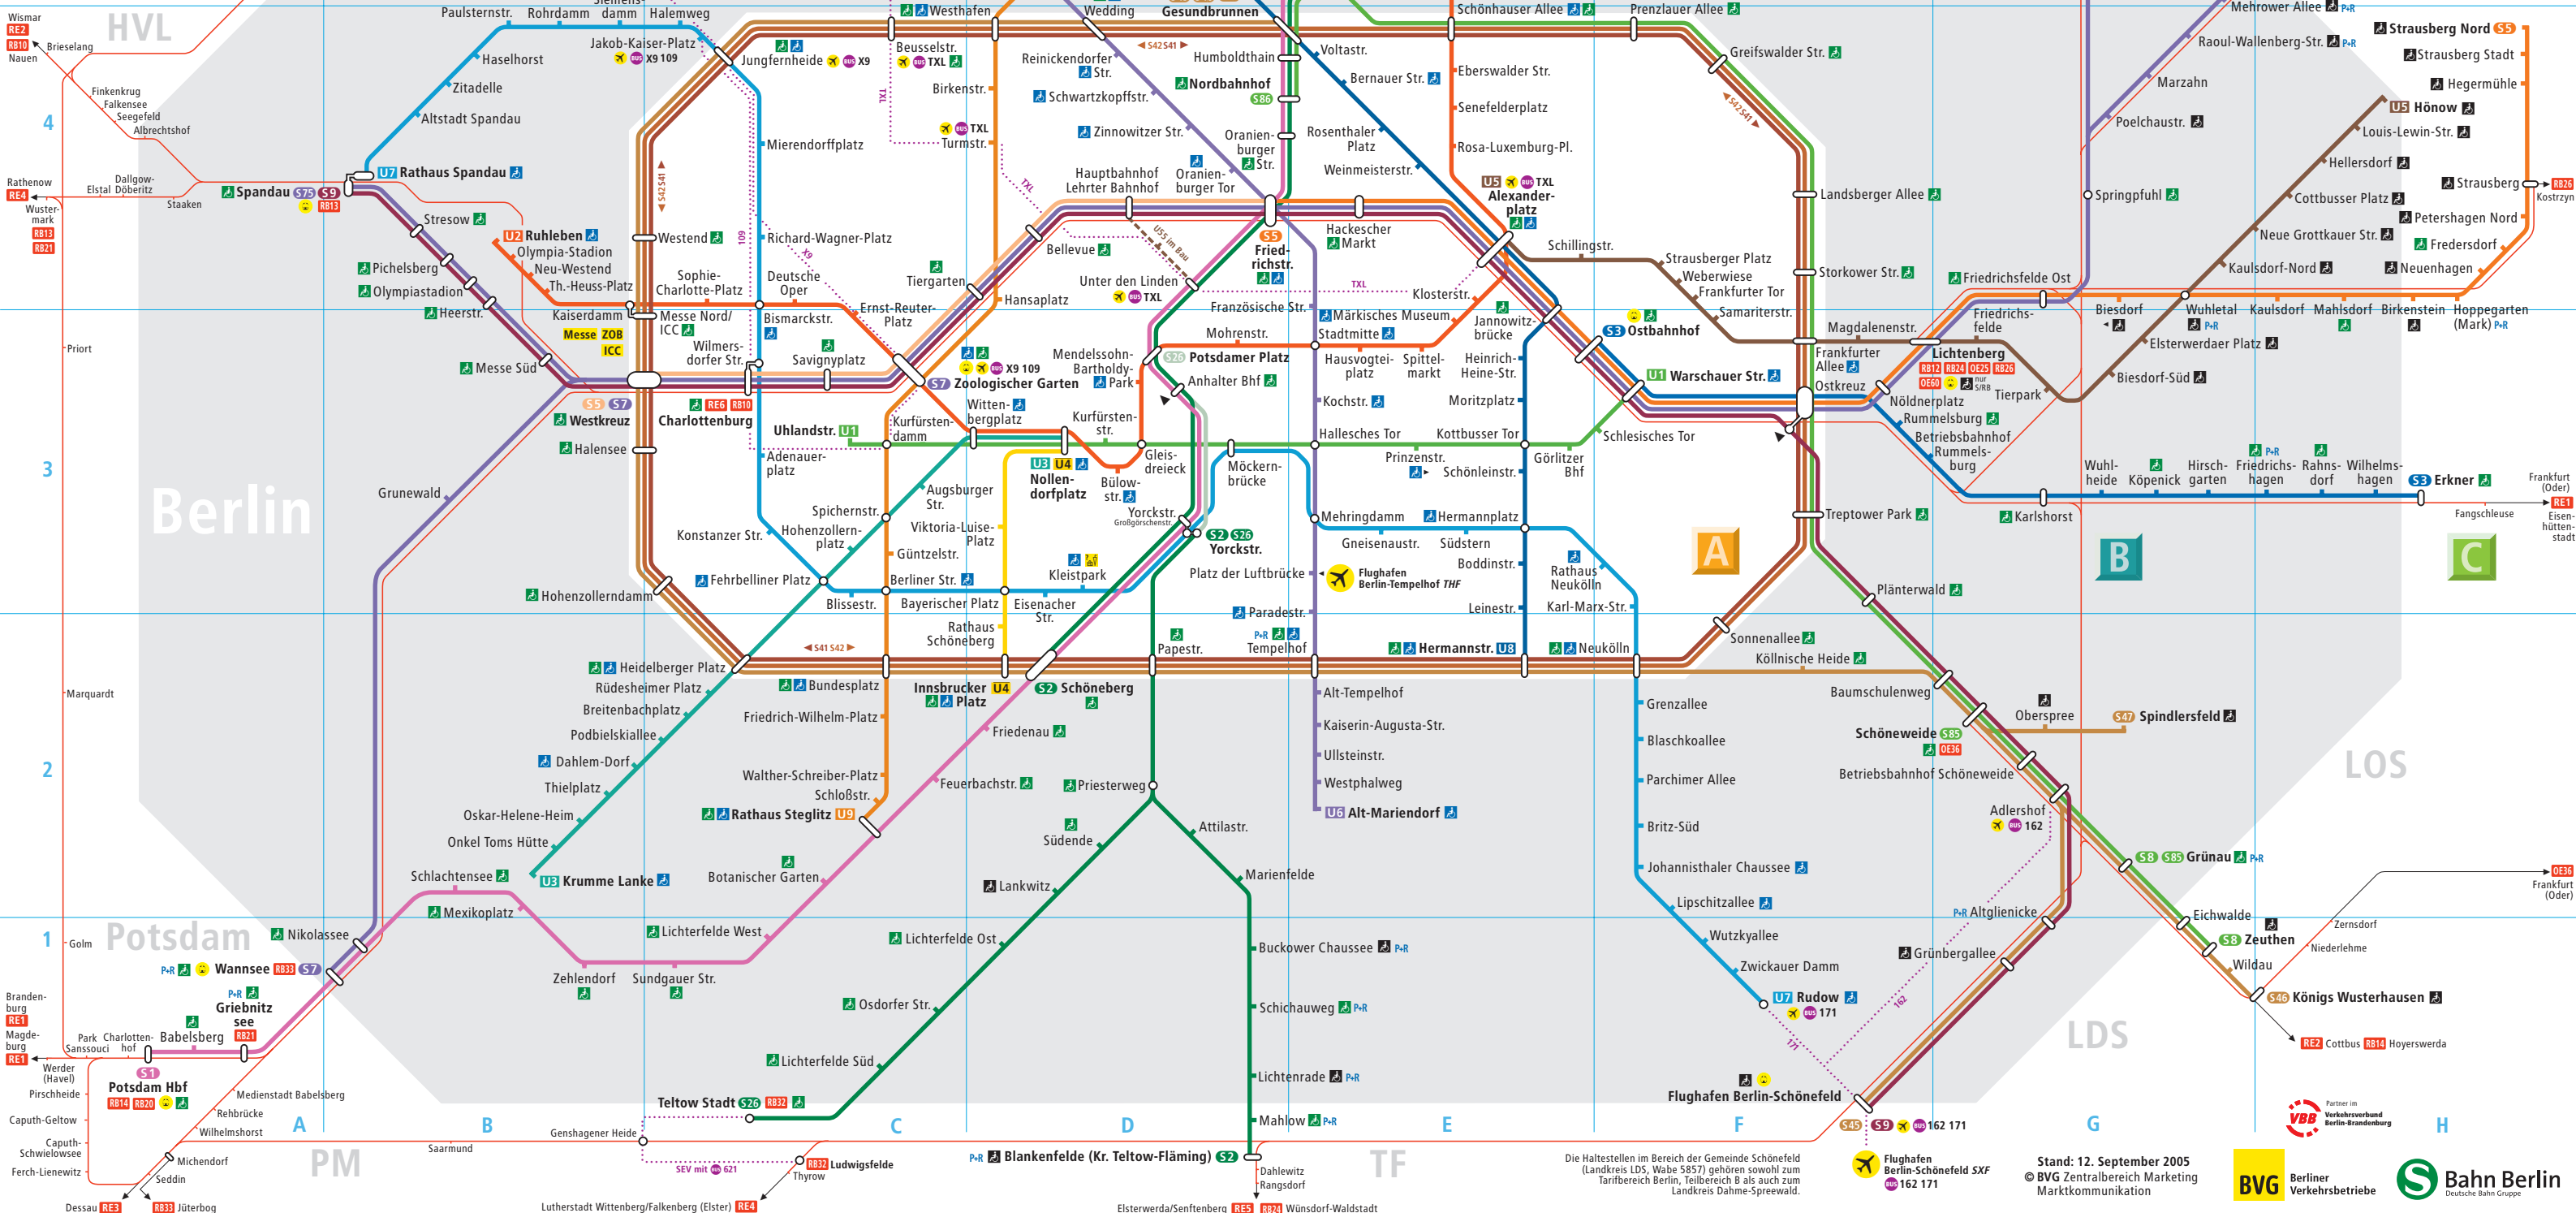

- **S2 U7** S+U-Bahn-Linie mit Umsteigemöglichkeit
- **U7** Halt nur in Pfeilrichtung
- **X** Bus-Anbindung zum Flughafen
- **F** Fernbahnhof
- **ZOB** Zentraler Omnibusbahnhof
- **P+R** Parkplatz
- **VB** BVG-Fundbüro
- **Barrierefreier Nahverkehr**
  - Barrierefreier Zugang S+U
  - Zugang über Rampe
- **Baumaßnahmen**
  - **S2 S26** Bis Ende November 2005 sind die Linien unterbrochen.
  - **S5** Bis 10.12.2005 verkehrt die Linie verkürzt.
  - **S7** Bis 10.12.2005 verkehrt die Linie geteilt.
- Bezeichnung der Bahnhöfe unter Fortlassung der Tarifbezeichnung Berlin bzw. Potsdam

Berliner Verkehrsbetriebe (BVG)
10773 Berlin
www.bvg.de - info@bvg.de
imode.bvg.de - wap.bvg.de

BVG Call Center: (030) 19 44 9
Tag und Nacht. Rund um die Uhr. Auch am Wochenende.

BVG Fahrinfo SMS
Standort-Nr. senden an 77 3 77

BVG Fundbüro
am U-Bhf Kleistpark/U-Bhf Bülowstr.
Potsdamer Str. 182 (nahe Pallasstraße)
10783 Berlin (Schöneberg)
☎ (030) 19 44 9

Bahn Berlin
S-Bahn Berlin GmbH
☎ (030) 29 74 33 33
www.s-bahn-berlin.de
kundenbetreuung@s-bahn-berlin.de
DB-FundService Hotline 01805/99 05 99

S-Bahn-Kundenbüro
Am S-Bahnhof Nordbahnhof
Invalidenstr. 19
10115 Berlin (Mitte)

Die Bahn DB
www.bahn.de
☎ 11 8 61 gebührenpflichtig

Die Haltestellen im Bereich der Gemeinde Schönefeld (Landkreis LDS, Wabe 5857) gehören sowohl zum Tarifbereich Berlin, Teilbereich B als auch zum Landkreis Dahme-Spreewald.

Stand: 12. September 2005
© BVG Zentralbereich Marketing
Marktkommunikation