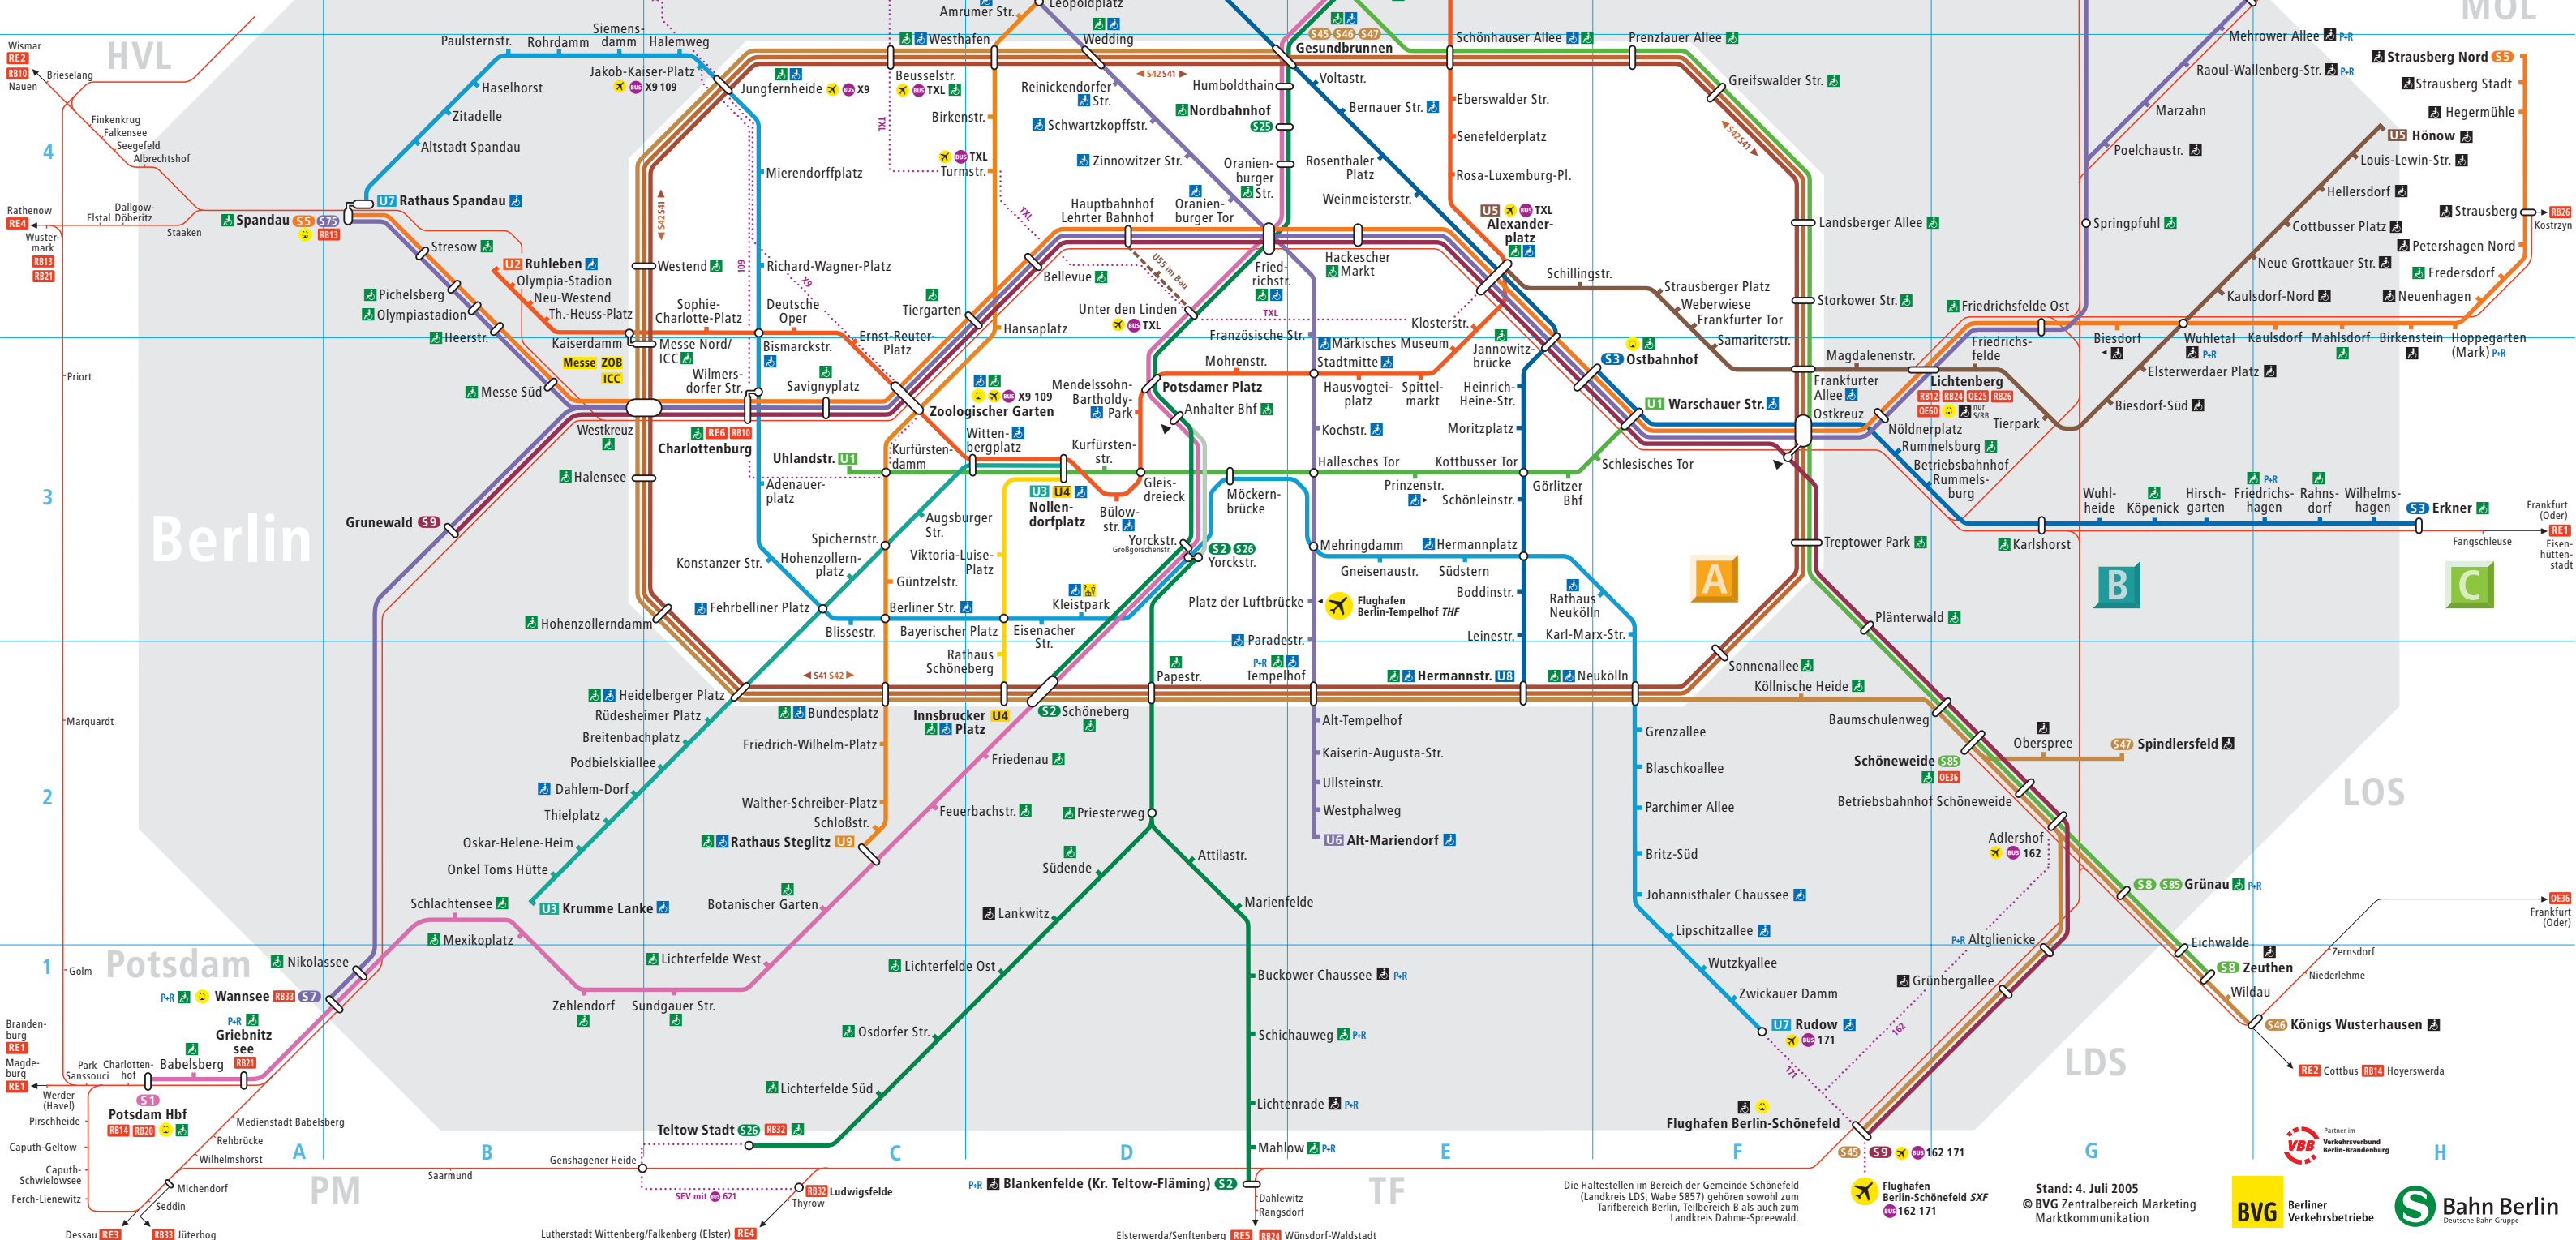

Tickets must be validated before use.

- S1** Potsdam Hbf ↔ Oranienburg
- S2** Wannsee ↔ Oranienburg
- S2** Blankenfelde ↔ Yorckstr.
- S2** Schöneberg ↔ Bernau
- S25** Nordbahnhof ↔ Hennigsdorf
- S26** Teltow Stadt ↔ Yorckstr.
- S3** Erkner ↔ Ostbahnhof
- S3** Ring im Uhrzeigersinn
- S41** Ring gegen Uhrzeigersinn
- S42** Westend ↔ Gesundbrunnen
- S42** Westend ↔ Flughafen Berlin-Schönefeld
- S45** Gesundbrunnen ↔ Flughafen Berlin-Schönefeld
- S46** Königs Wusterhausen ↔ Gesundbrunnen
- S47** Spindlersfeld ↔ Gesundbrunnen
- S47** Spindlersfeld ↔ Schöneeweide
- S5** Strausberg Nord ↔ Spandau
- S5** Strausberg Nord ↔ Grunewald
- S7** Ahrensfelde ↔ Wannsee
- S7** Ahrensfelde ↔ Lichtenberg
- S7** Westkreuz ↔ Potsdam Hbf
- S75** Wartenberg ↔ Spandau
- S75** Wartenberg ↔ Zeuthen
- S75** Wartenberg ↔ Birkenwerder
- S8** Grünau ↔ Pankow
- S8** Grünau ↔ Waidmannslust
- S8** Flughafen Berlin-Schönefeld ↔ Grunewald
- S8** Flughafen Berlin-Schönefeld ↔ Waidmannslust
- S9** Warschauer Straße

- U1** Warschauer Straße ↔ Uhlandstraße
- U2** Pankow ↔ Ruhleben
- U2** Pankow ↔ Theodor-Heuss-Platz
- U3** Nollendorferplatz ↔ Krumme Lanke
- U4** Nollendorferplatz ↔ Innsbrucker Platz
- U5** Hönow ↔ Alexanderplatz
- U6** Alt-Tegel ↔ Alt-Mariendorf
- U6** Rathaus Spandau ↔ Rudow
- U7** Jakob-Kaiser-Platz ↔ Rudow
- U8** Wittenau ↔ Hermannstraße
- U9** Osloer Straße ↔ Rathaus Steglitz
- S2 U7** S+U-Bahn-Nachtverkehr nur Fr/Sa, Sa/So und vor Feiertagen ca. 0.30-4.30 Uhr

Legende

- S2** S+U-Bahn-Linie mit Umsteigemöglichkeit
- U7** Halt nur in Pfeilrichtung
- ✈** Bus-Anbindung zum Flughafen
- ✈** Fernbahnhof
- ZOB** Zentraler Omnibusbahnhof
- P+R** Parkplatz
- ♿** BVG-Fundbüro

BVG Fahrinfo SMS
Standort-Nr. senden an 77 3 77

BVG Fundbüro
am U-Bhf Kleistpark/U-Bhf Bülowstr.
Potsdamer Str. 182 (nahe Pallasstraße)
10783 Berlin (Schöneberg)
☎ (030) 19 44 9

Bahn Berlin
S-Bahn Berlin GmbH
☎ (030) 29 74 33 33
www.s-bahn-berlin.de
kundenbetreuung@s-bahn-berlin.de
DB-FundService Hotline 01805/99 05 99