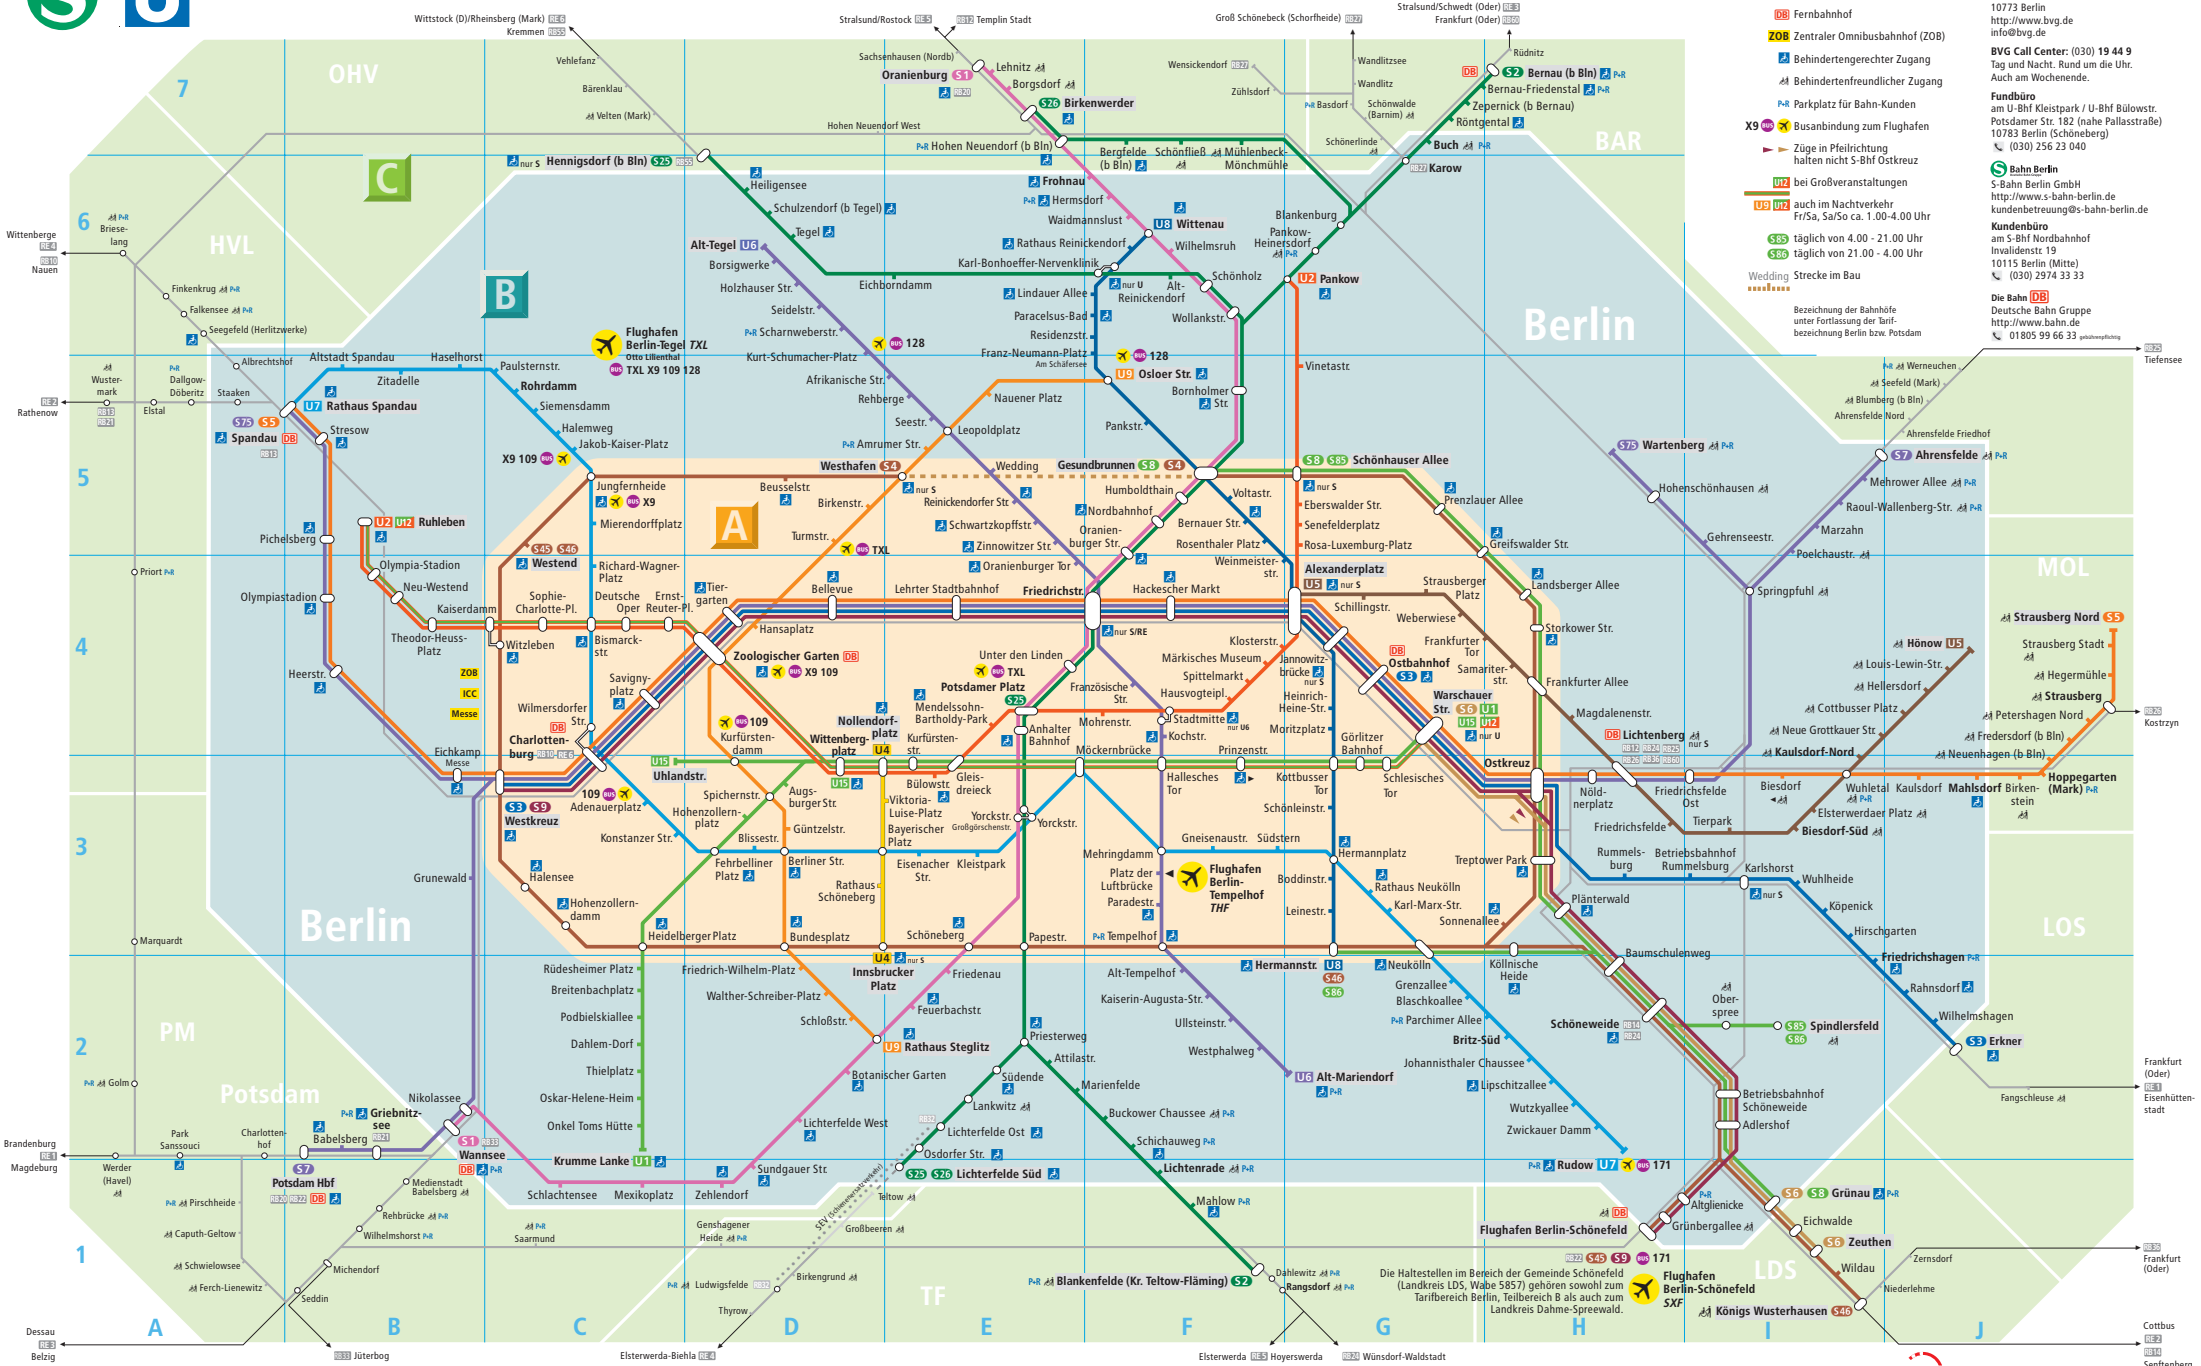

S+U-Bahn-Netz

Tarifbereich Berlin A B C

A B Bahnhöfe in Berlin C Bahnhöfe in Brandenburg

Legende

- S+U-Bahn-Linie mit Umsteigemöglichkeit
- OB Fernbahnhof
- ZOB Zentraler Omnibusbahnhof (ZOB)
- ♿ Behindertengerechter Zugang
- ♿ Behindertengerechter Zugang
- PKR Parkplatz für Bahn-Kunden
- X9 Busanbindung zum Flughafen
- ♿ Züge in Pfeilrichtung halten nicht 5-BfH Ostkreuz
- U12 bei Großveranstaltungen
- U9 U12 auch im Nachtverkehr Fr/5a, Sa/5o ca. 1.00-4.00 Uhr
- S35 täglich von 4.00 - 21.00 Uhr
- S36 täglich von 21.00 - 4.00 Uhr
- Wedding Strecke im Bau

BVG
Berliner Verkehrsbetriebe (BVG)
10773 Berlin
<http://www.bvg.de>
info@bvg.de

BVG Call Center: (030) 19 44 9
Tag und Nacht. Rund um die Uhr.
Auch am Wochenende.

Fundbüro
am U-BfH Kleistpark / U-BfH Bülowstr.
Potsdamer Str. 182 (nahe Palaststraße)
10783 Berlin (Schöneberg)
☎ (030) 256 23 040

S-Bahn Berlin
S-Bahn Berlin GmbH
<http://www.s-bahn-berlin.de>
kundenbetreuung@s-bahn-berlin.de

Kundenbüro
am S-BfH Nordbahnhof
Invalidenstr. 19
10115 Berlin (Mitte)
☎ (030) 2974 33 33

Die Bahn (DB)
Deutsche Bahn Gruppe
<http://www.bahn.de>
☎ 01805 99 66 33 bahn@bahn.de

Partner im **VBB**

BVG Berliner Verkehrsbetriebe

S-Bahn Berlin Deutsche Bahn Gruppe