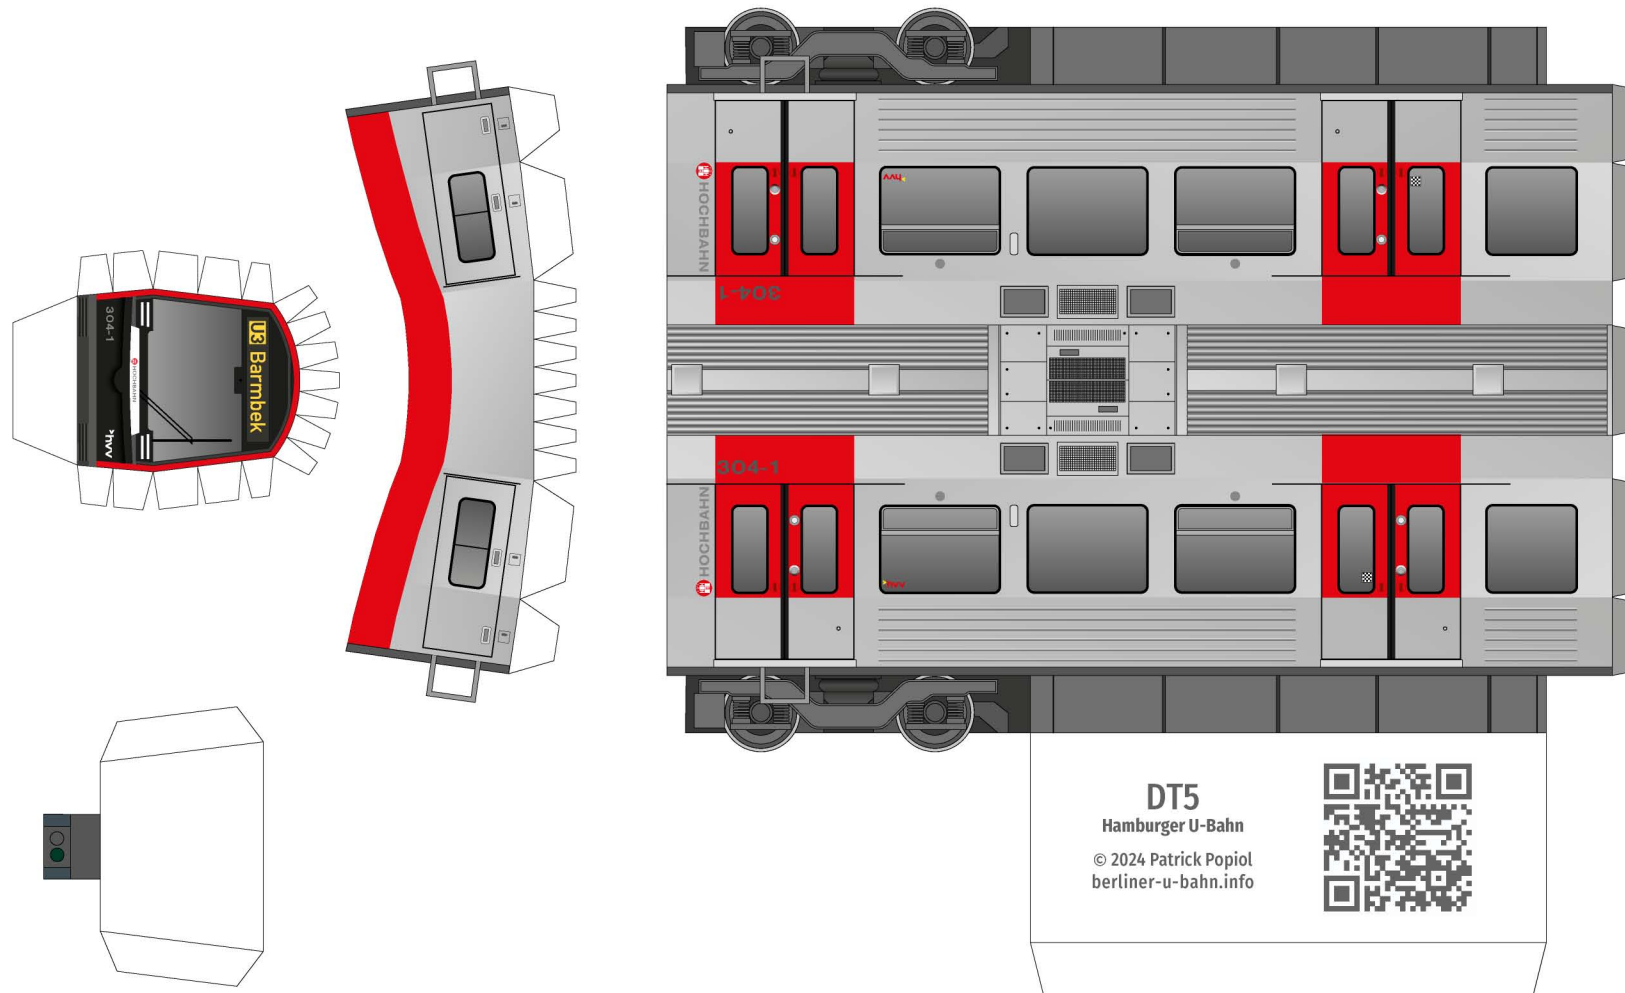

Hamburger U-Bahn Typ DT5

Bastelbogen 1:87

DT5
Hamburger U-Bahn
© 2024 Patrick Popiol
berliner-u-bahn.info

Hamburger U-Bahn Typ DT5

Hamburger U-Bahn Typ DT5

DT5
Hamburger U-Bahn
© 2024 Patrick Popiol
berliner-u-bahn.info