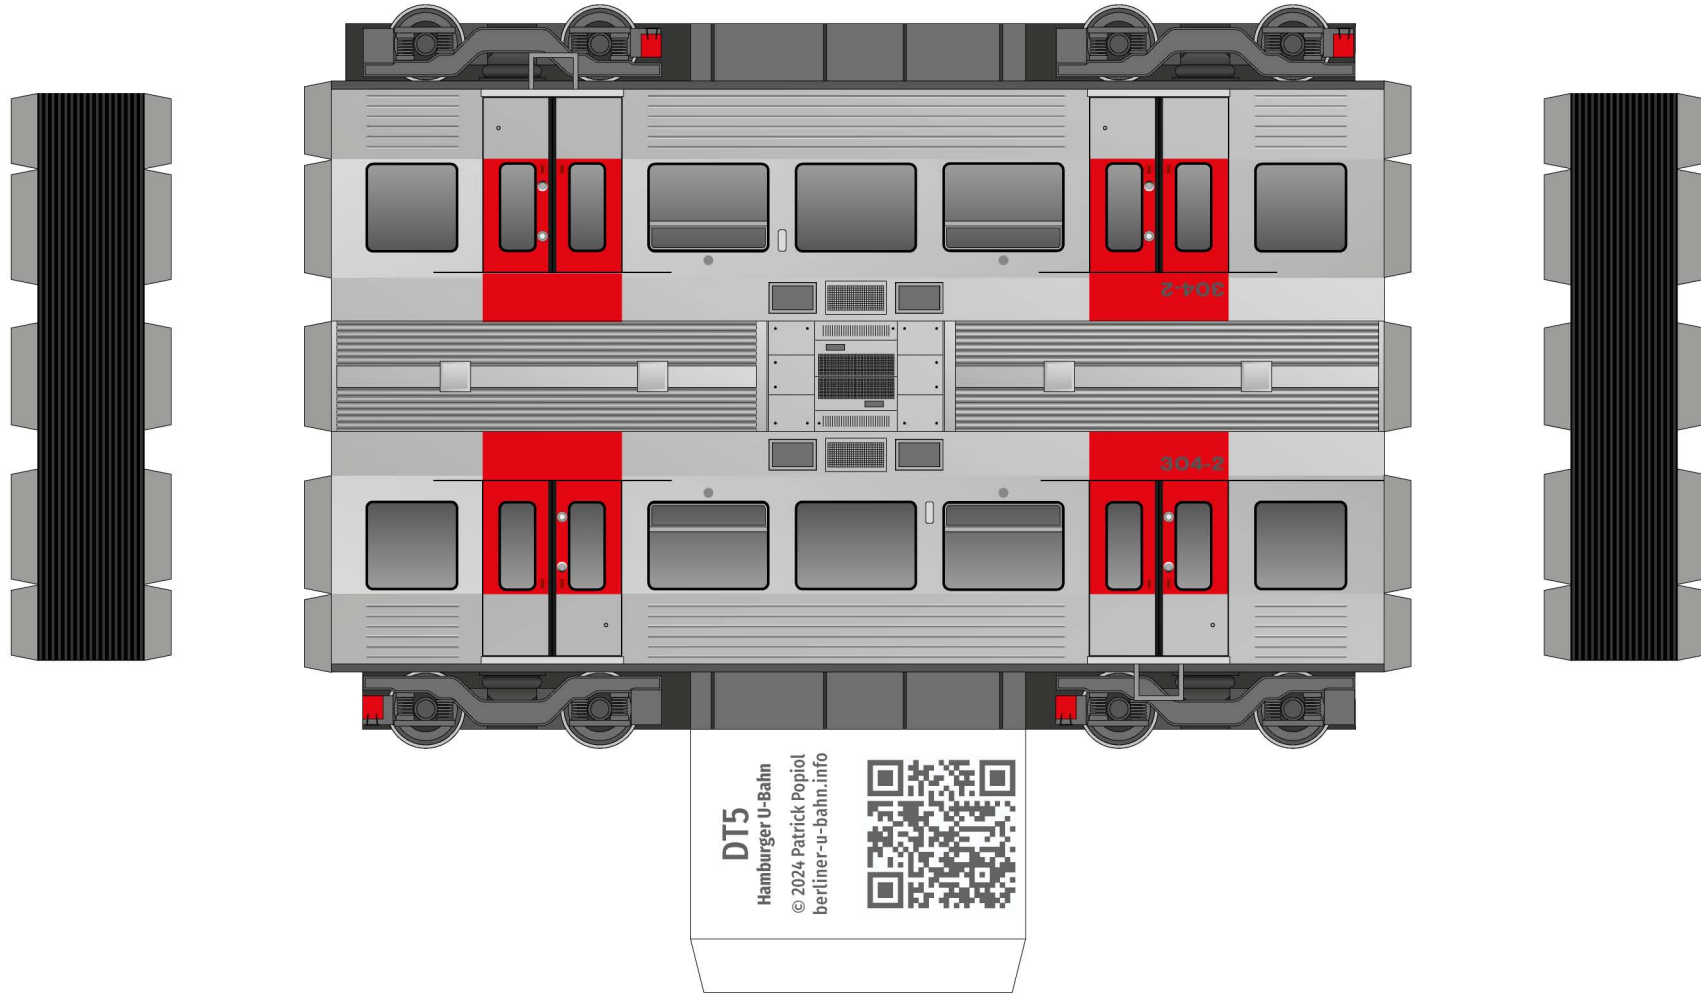

Hamburger U-Bahn Typ DT5

Bastelbogen 1:87

DT5
Hamburger U-Bahn
© 2024 Patrick Popiol
berliner-u-bahn.info

Hamburger U-Bahn Typ DT5

Hamburger U-Bahn Typ DT5

DT5
Hamburger U-Bahn
© 2024 Patrick Popiol
berliner-u-bahn.info