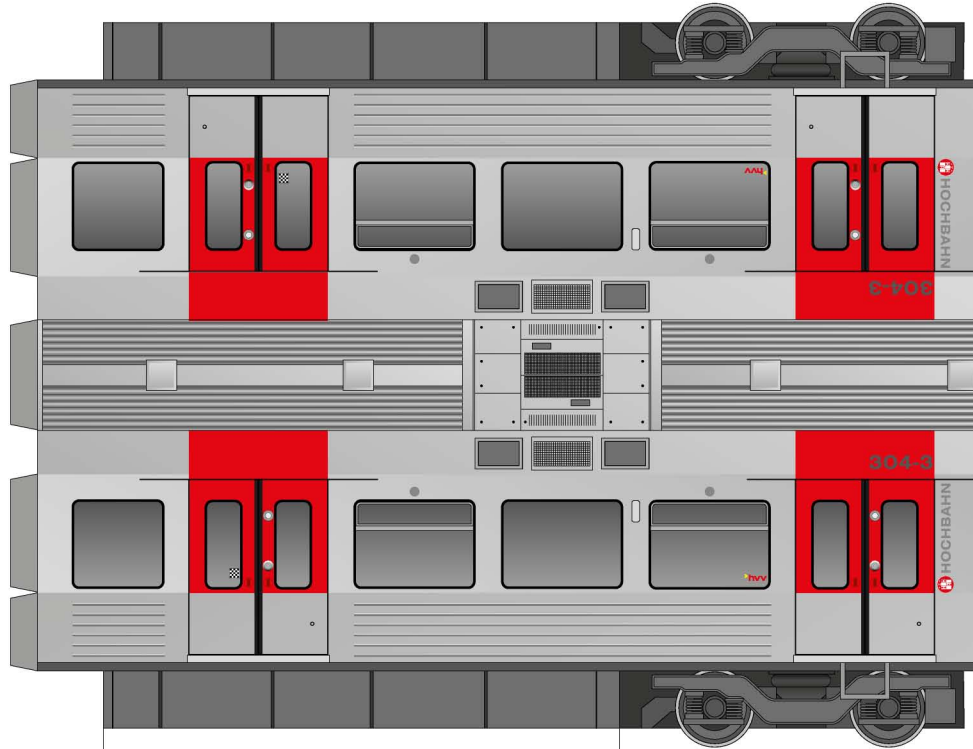

Hamburger U-Bahn Typ DT5

Bastelbogen 1:87

DT5
Hamburger U-Bahn
© 2024 Patrick Popiol
berliner-u-bahn.info

Hamburger U-Bahn Typ DT5

Hamburger U-Bahn Typ DT5

DT5
Hamburger U-Bahn
© 2024 Patrick Popiol
berliner-u-bahn.info