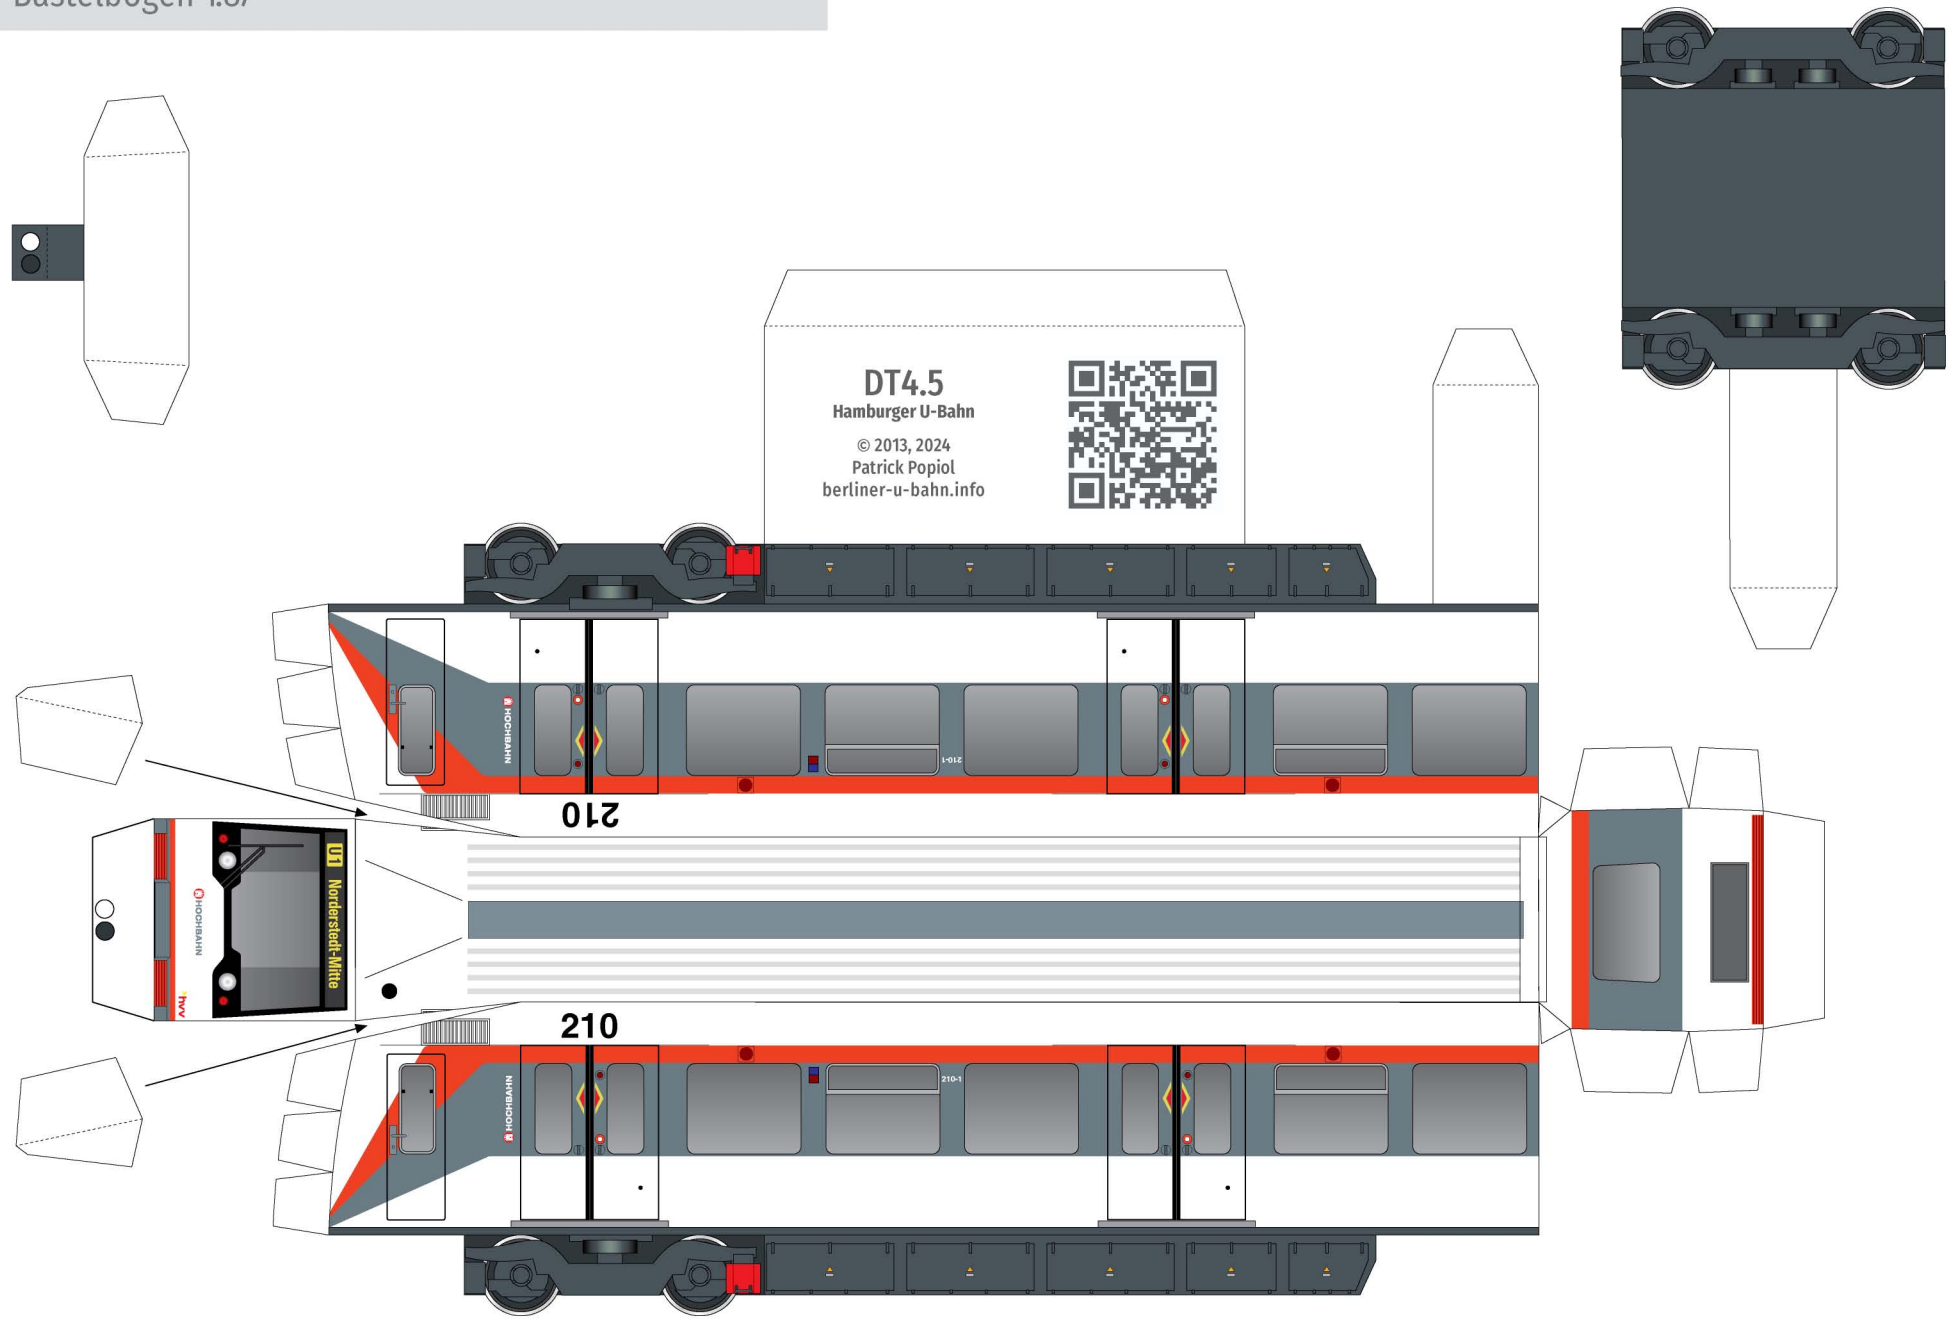

# Hamburger U-Bahn Typ DT4.5

Bastelbogen 1:87

# Hamburger U-Bahn Typ DT4.5