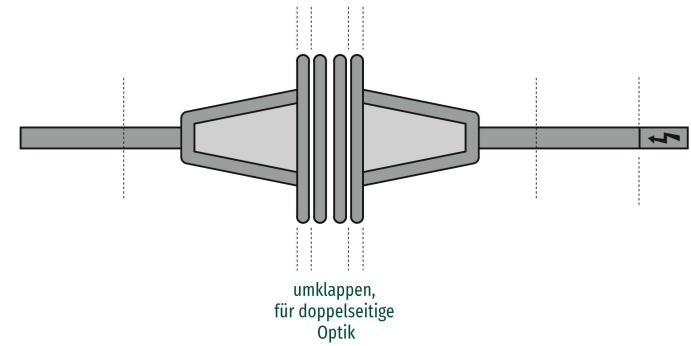

# Berliner Straßenbahn Typ GT8-11ZRL (Flexity)

Bastelbogen 1:87

# Berliner Straßenbahn Typ GT8-11ZRL (Flexity)