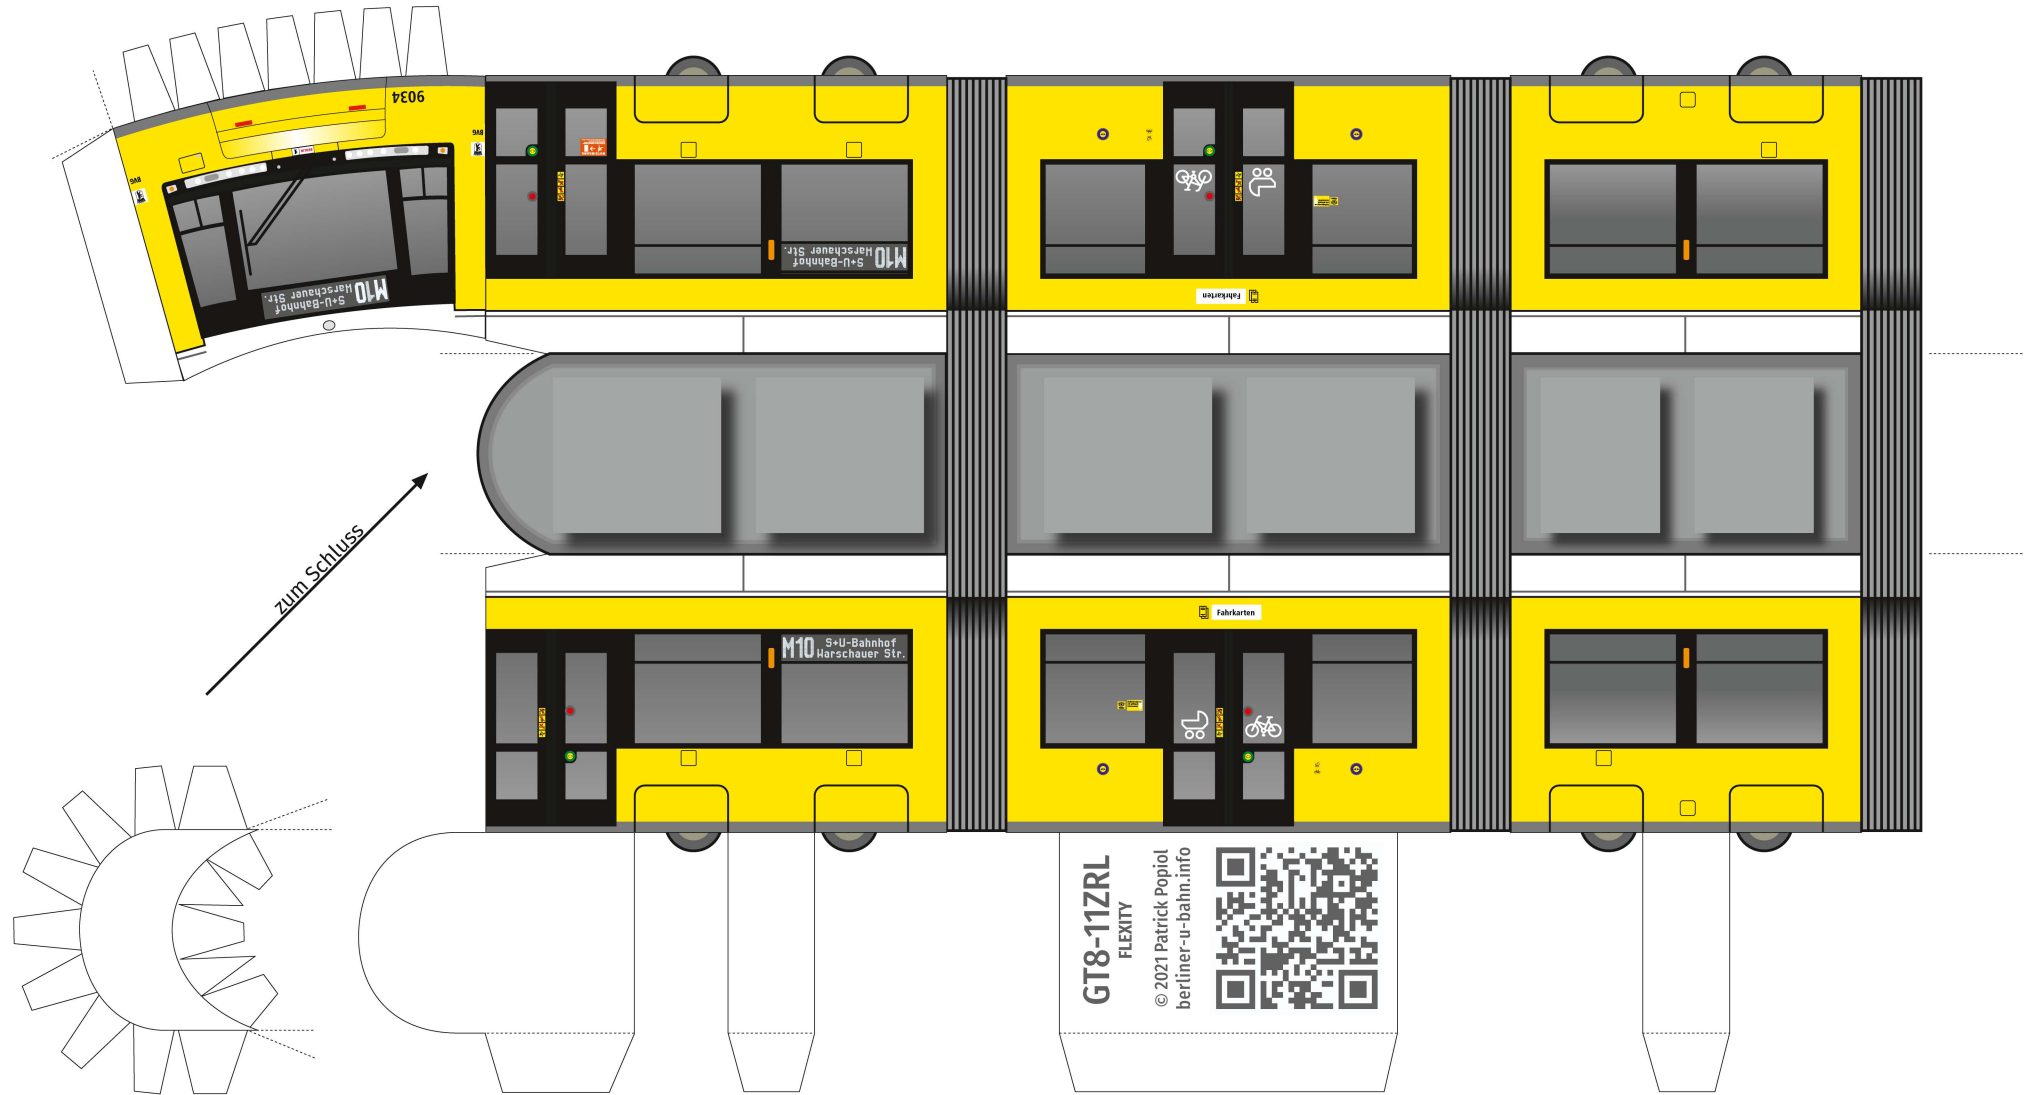

# Berliner Straßenbahn Typ GT8-11ZRL (Flexity)

Bastelbogen 1:87

# Berliner Straßenbahn Typ GT8-11ZRL (Flexity)