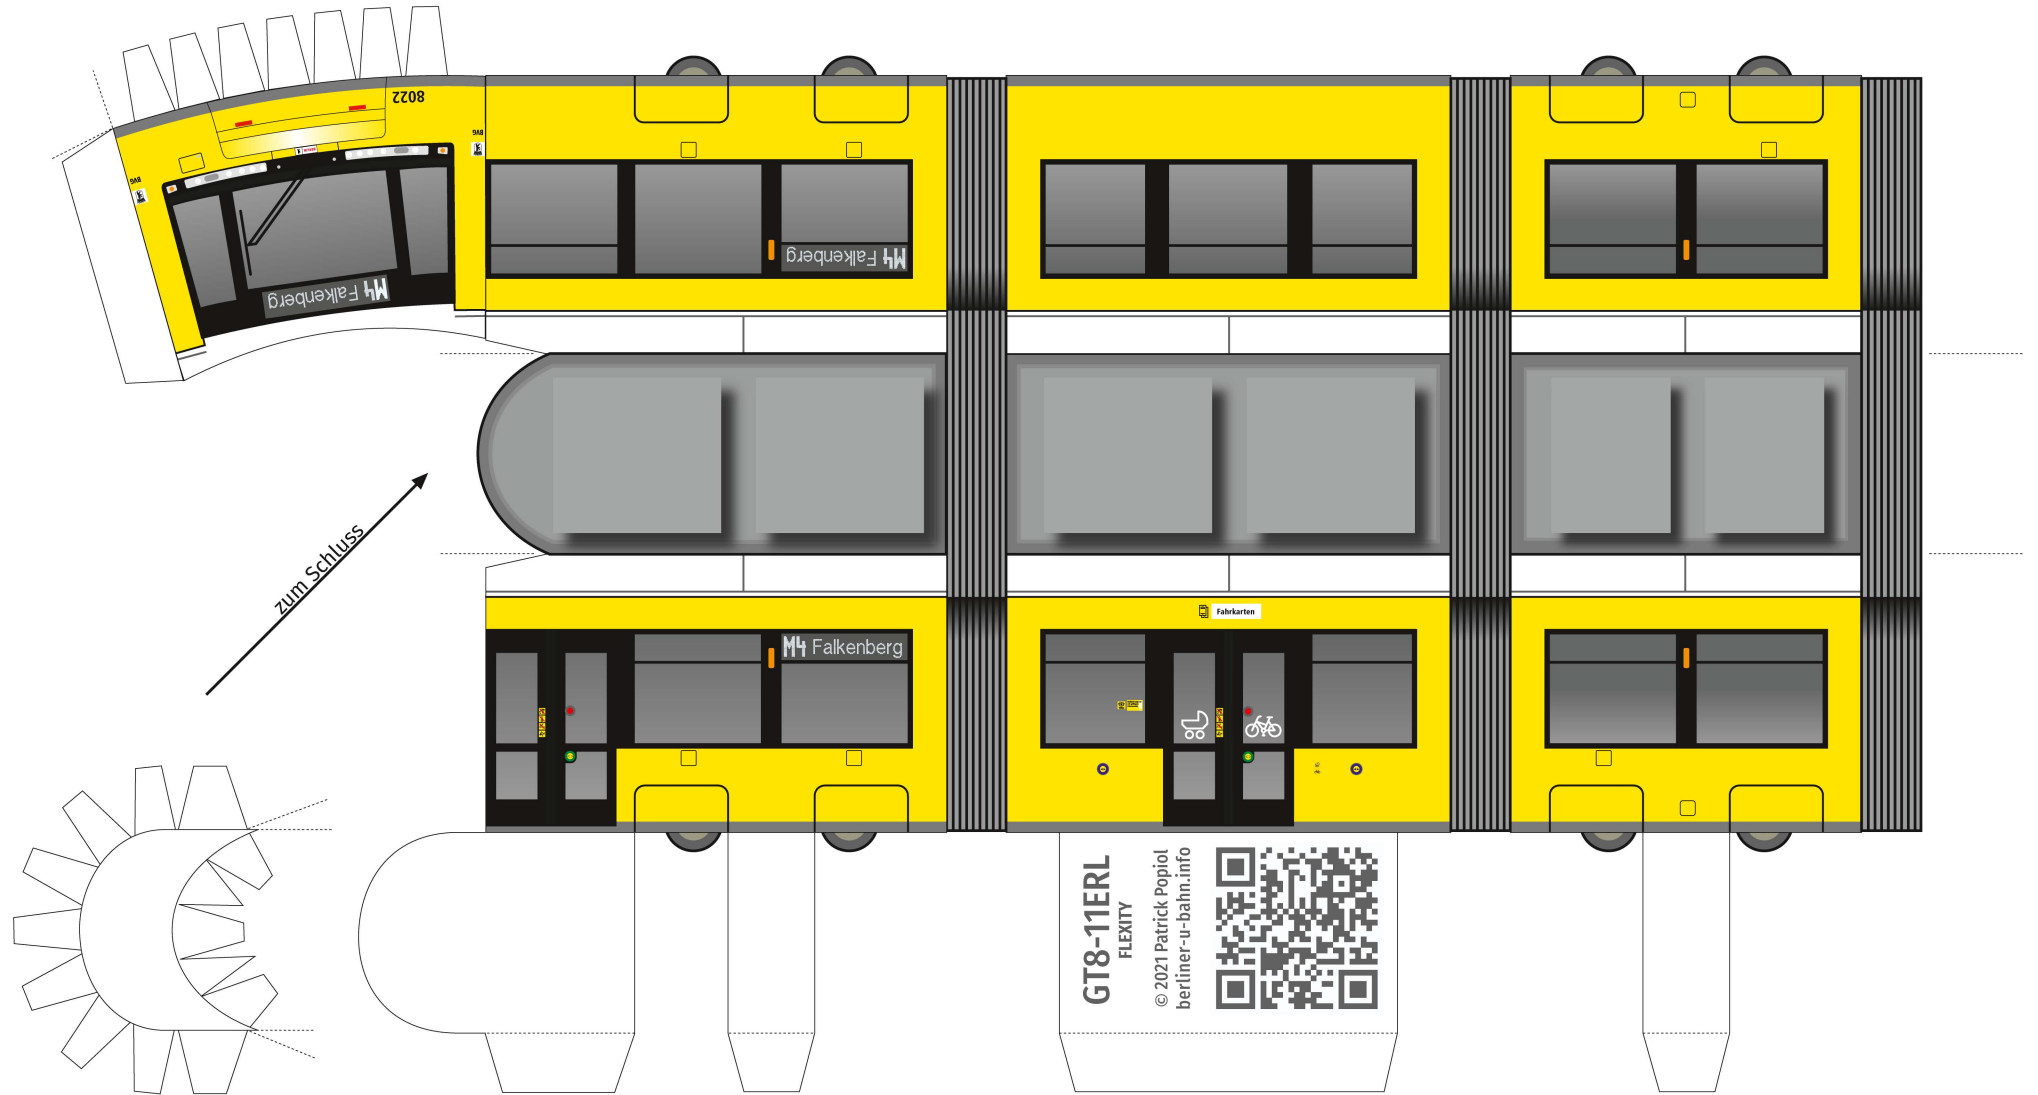

# Berliner Straßenbahn Typ GT8-11ERL (Flexity)

Bastelbogen 1:87

# Berliner Straßenbahn Typ GT8-11ERL (*Flexity*)

# Berliner Straßenbahn Typ GT8-11ERL (Flexity)