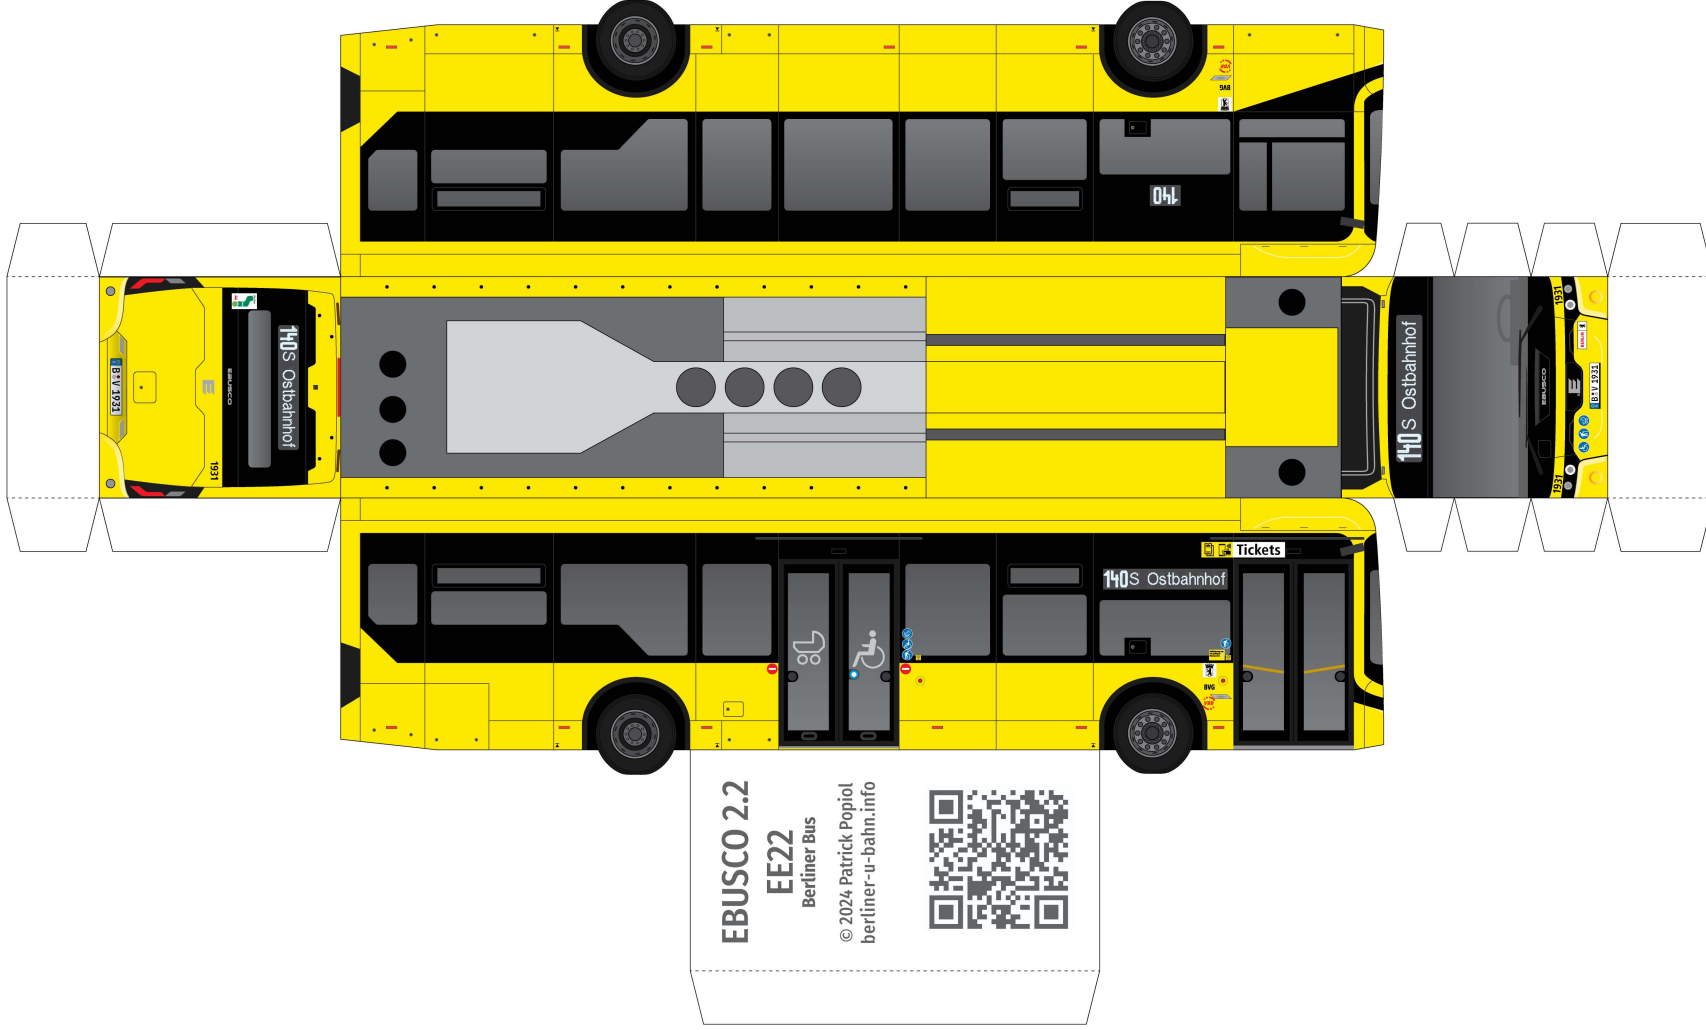

Berliner Bus EBUSCO 2.2 | EE22

Bastelbogen 1:87

EBUSCO 2.2

EE22

Berliner Bus

© 2024 Patrick Popiol
berliner-u-bahn.info