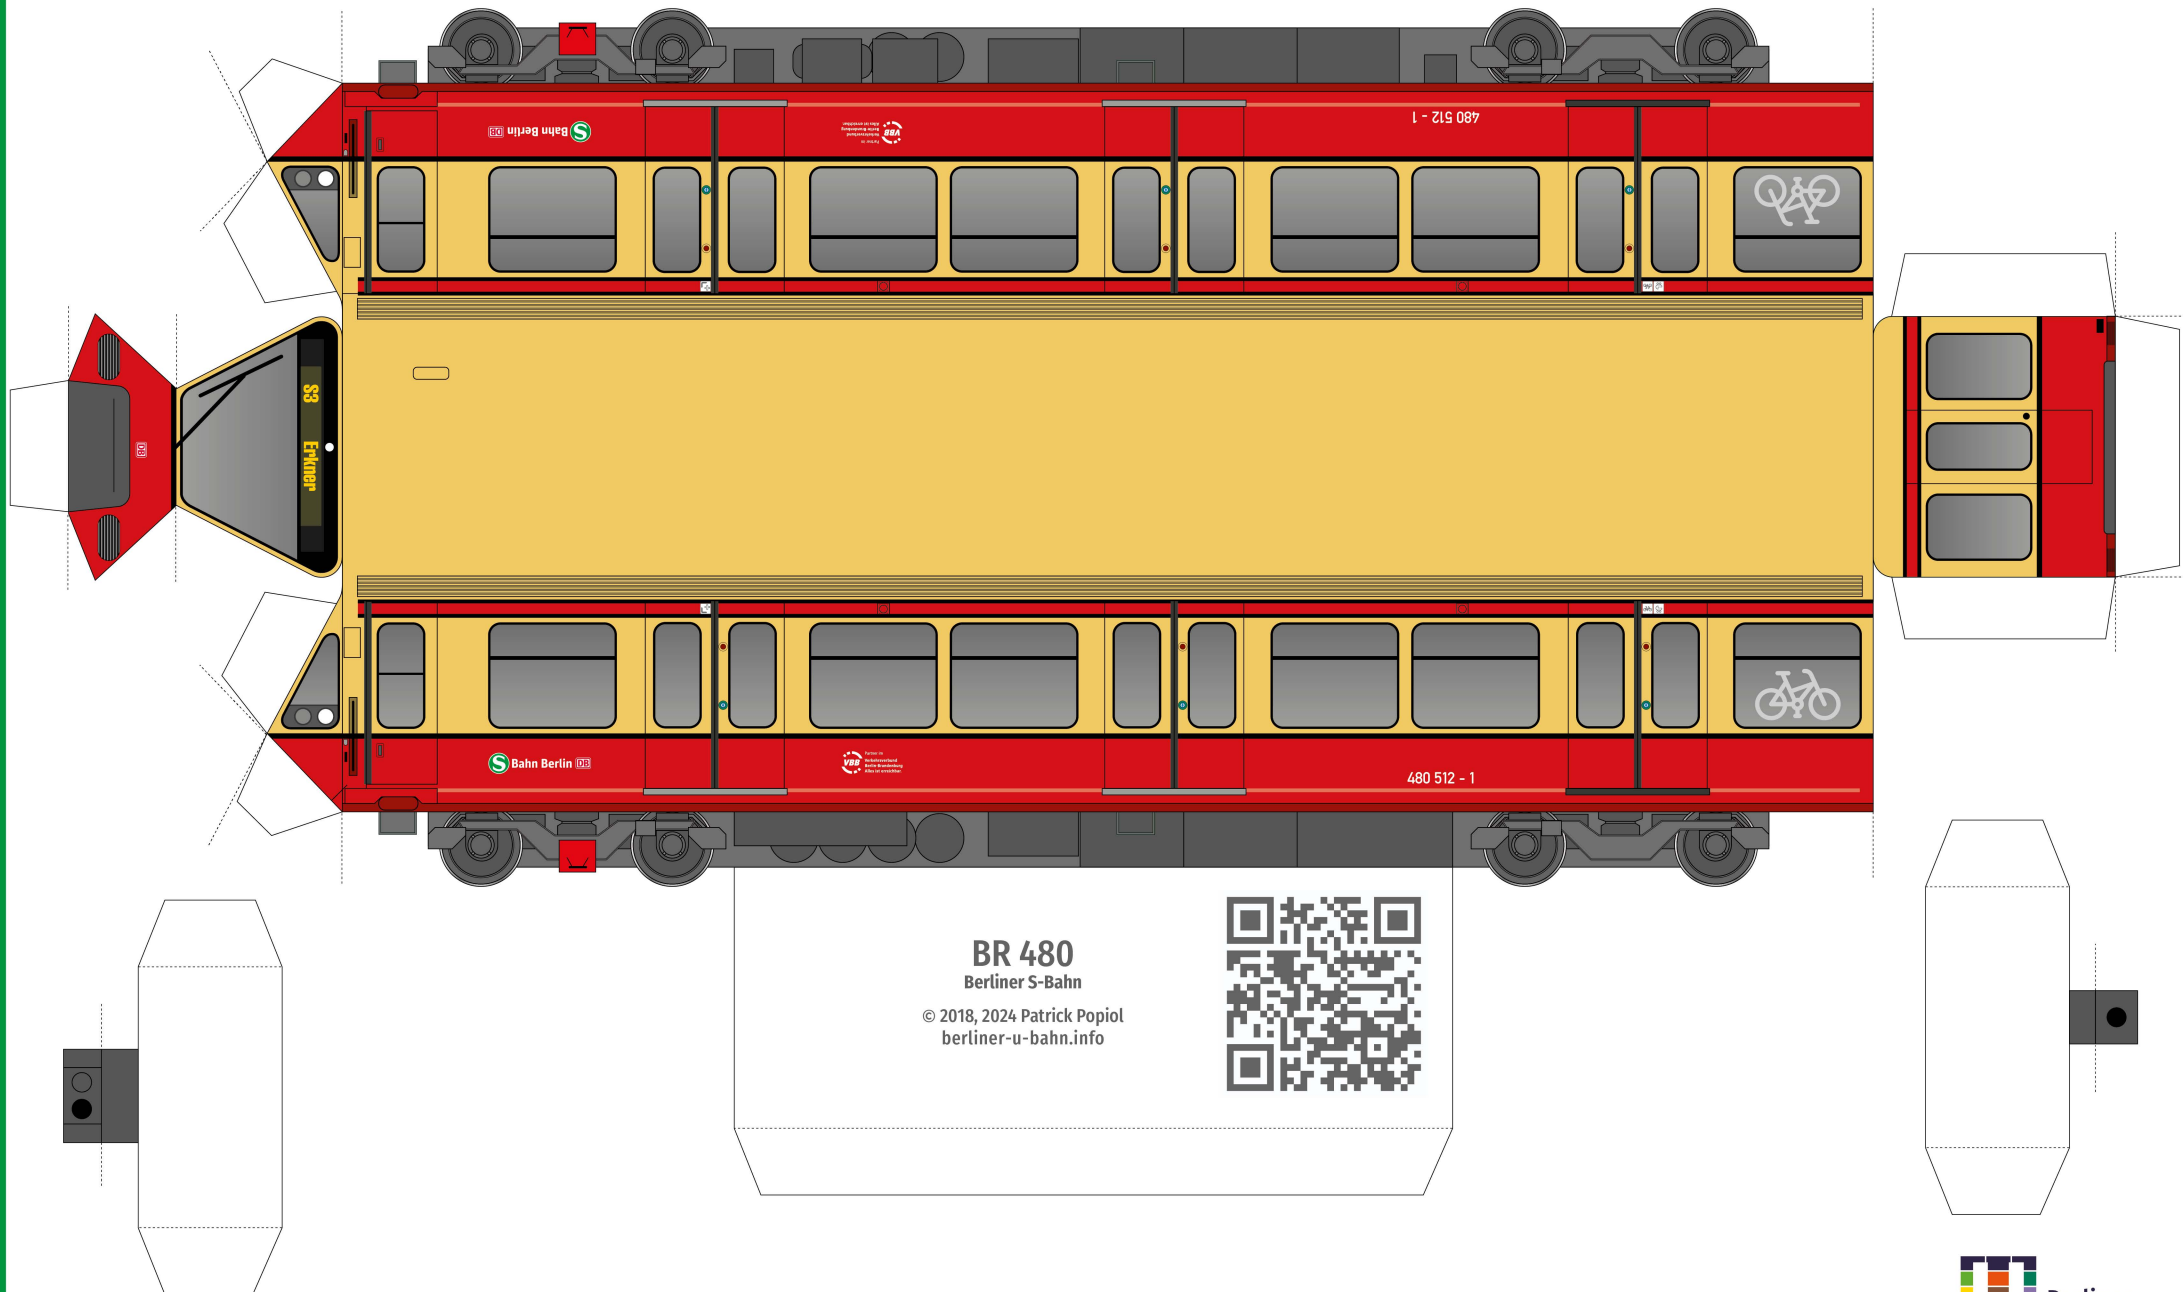

Berliner S-Bahn BR 480

Bastelbogen 1:87

BR 480
Berliner S-Bahn

© 2018, 2024 Patrick Popiol
berliner-u-bahn.info

Berliner S-Bahn BR 480

BR 480
Berliner S-Bahn
© 2018, 2024 Patrick Popiol
berliner-u-bahn.info