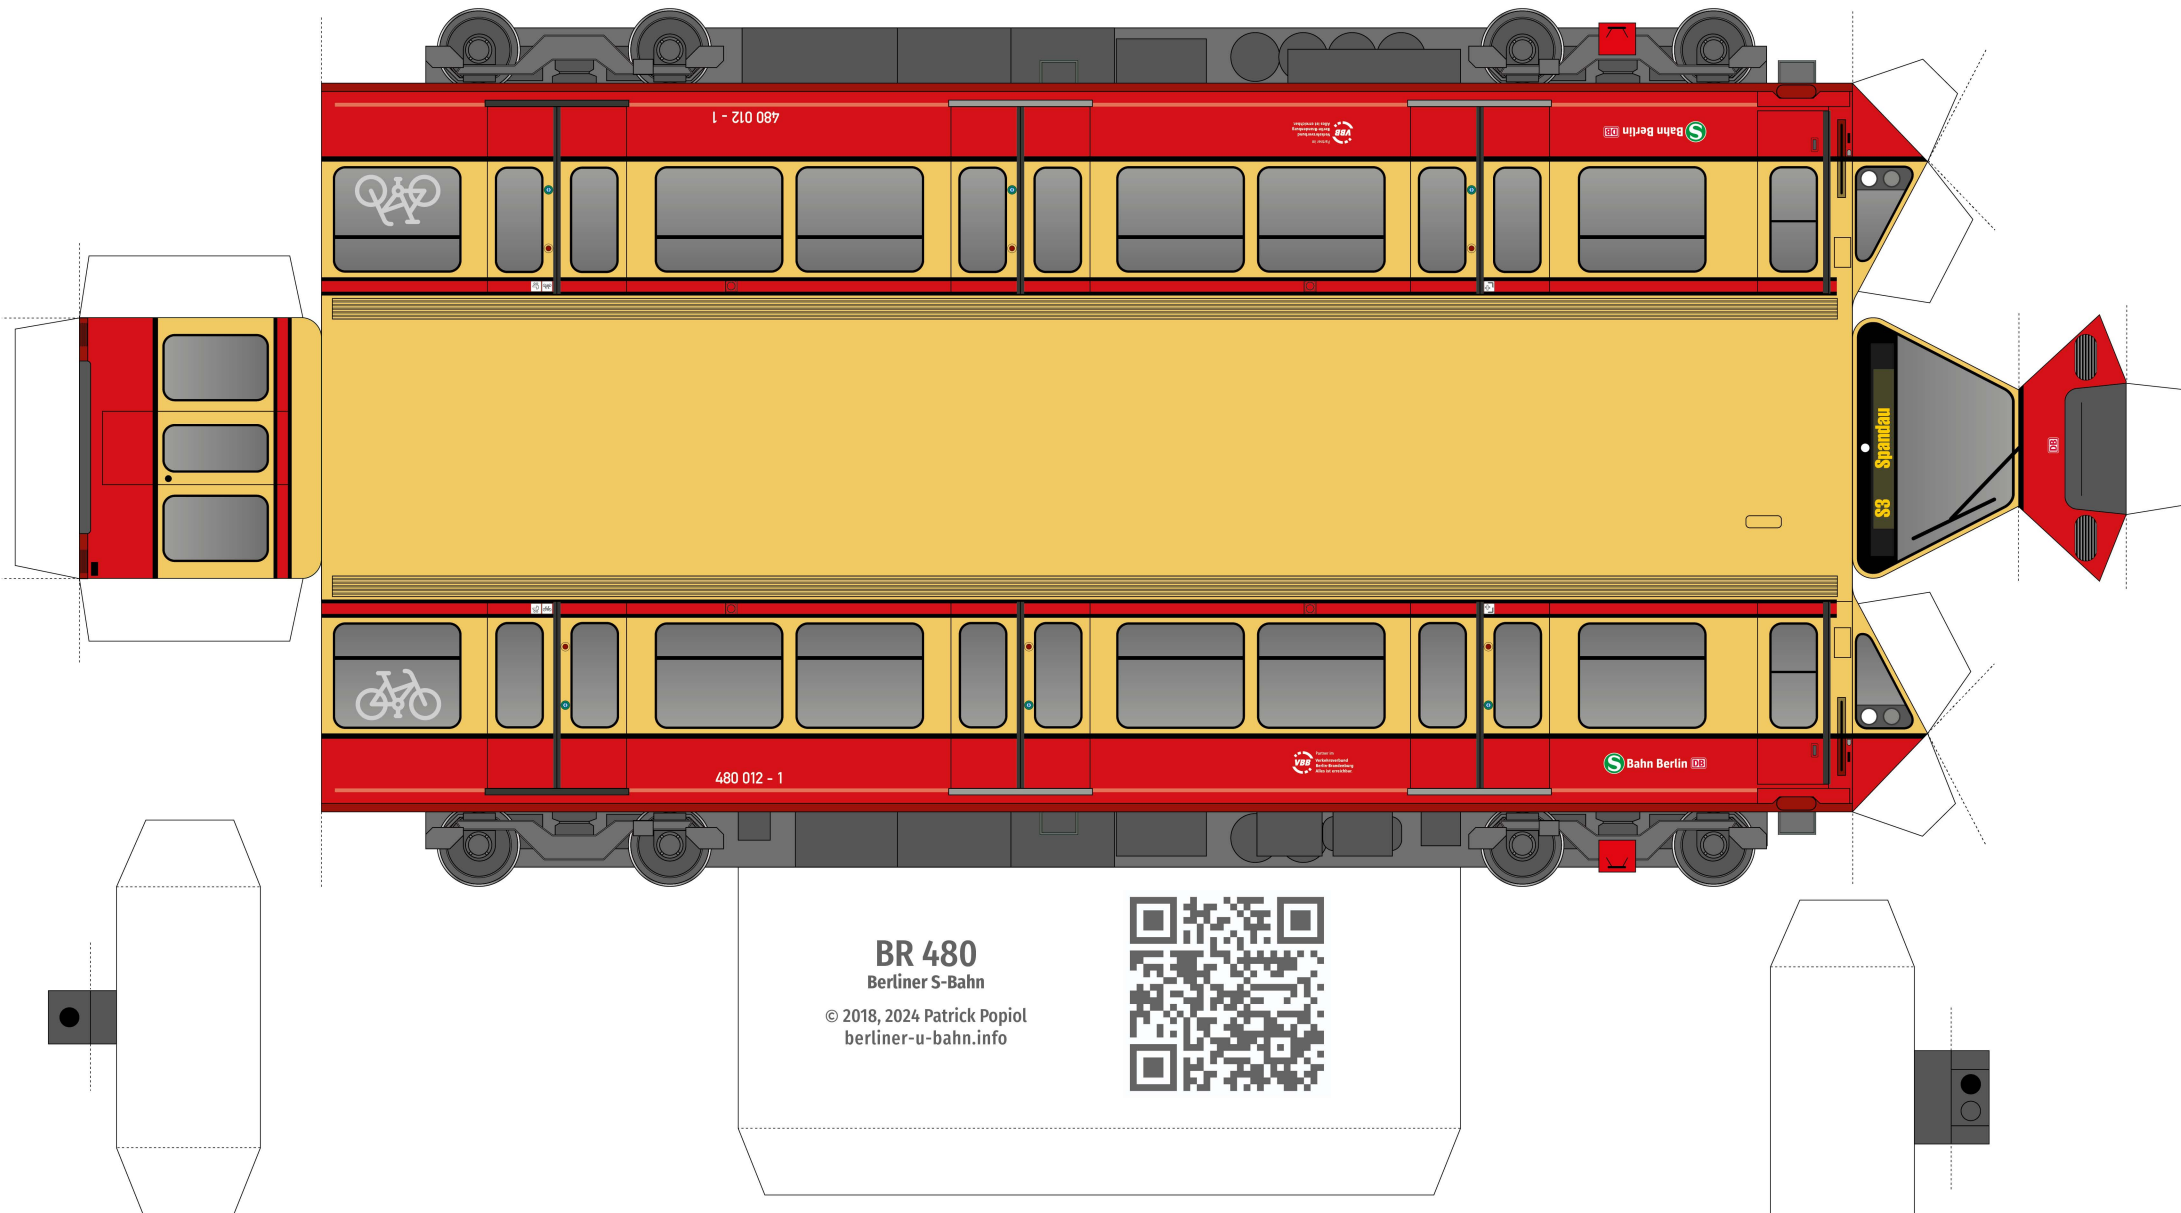

Berliner S-Bahn BR 480

Bastelbogen 1:87

BR 480
Berliner S-Bahn

© 2018, 2024 Patrick Popiol
berliner-u-bahn.info

Berliner S-Bahn BR 480

BR 480
Berliner S-Bahn
© 2018, 2024 Patrick Popiol
berliner-u-bahn.info