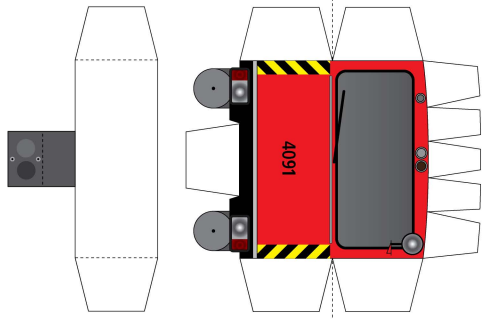

# Berliner U-Bahn Arbeitsfahrzeug Typ SB95

Bastelbogen 1:87

**SB95**  
Berliner U-Bahn  
Arbeitszug  
Schiensschleifmaschine  
©2024 Patrick Popiol  
berliner-u-bahn.info