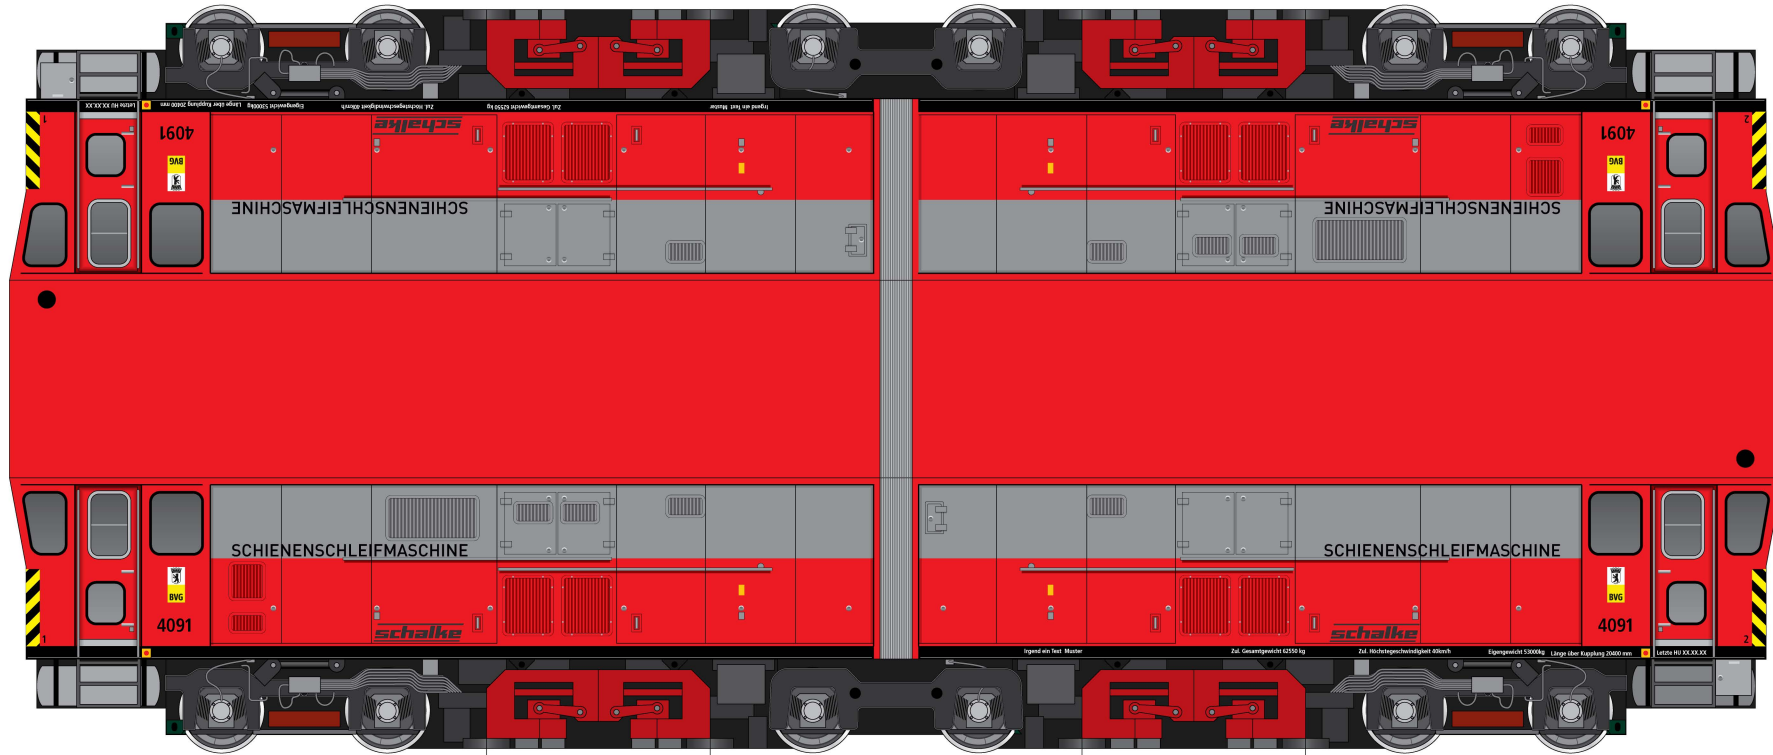

# Berliner U-Bahn Arbeitsfahrzeug Typ SB95

Bastelbogen 1:87

**SB95**  
Berliner U-Bahn  
Arbeitszug  
Schiensschleifmaschine  
©2024 Patrick Popiol  
berliner-u-bahn.info