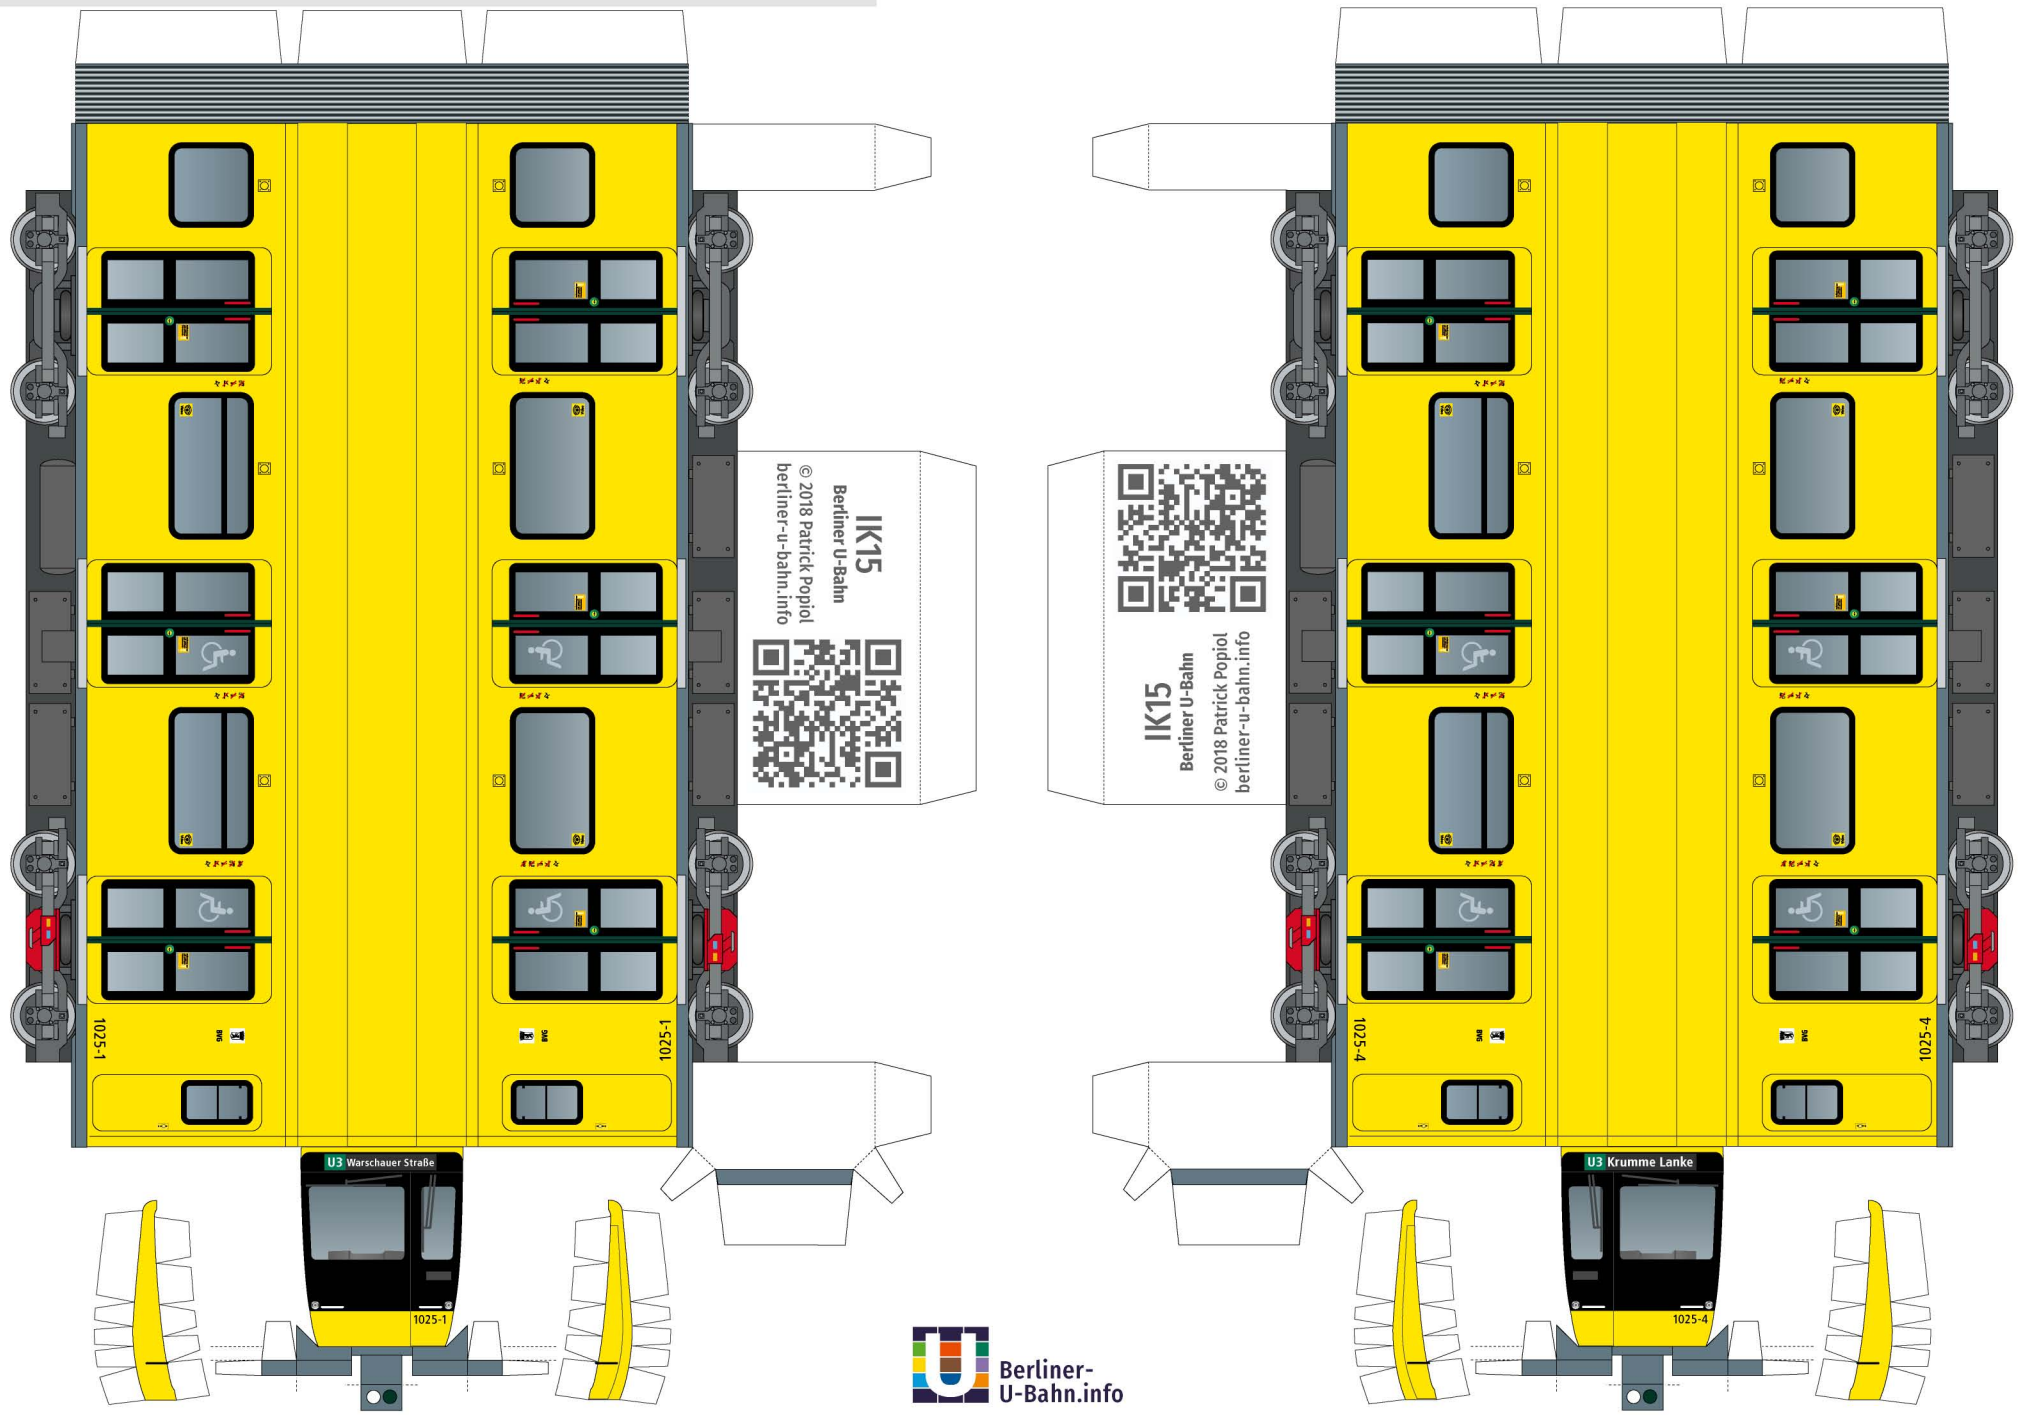

# Berliner U-Bahn Typ IK15

Bastelbogen 1:87

# Berliner U-Bahn Typ IK15