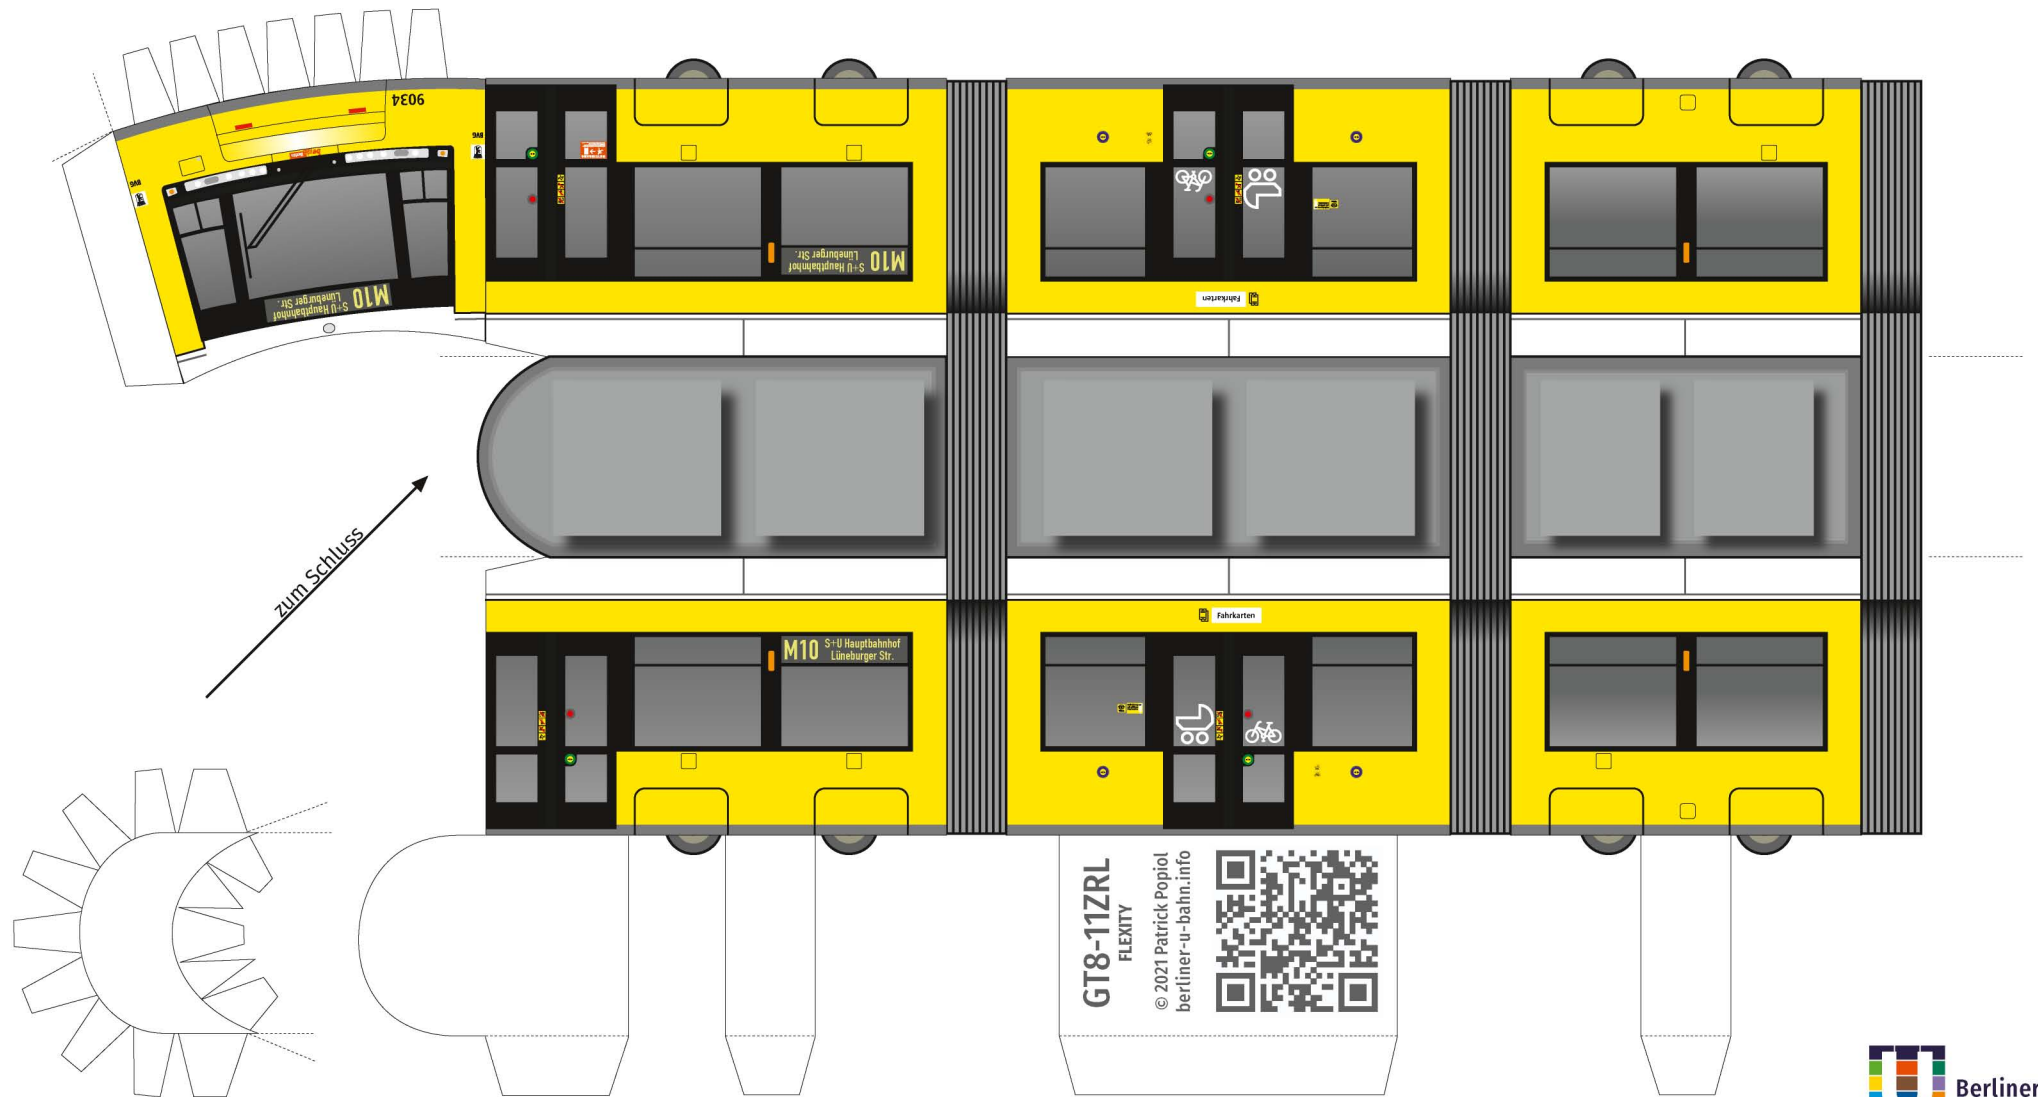

Berliner Straßenbahn Typ GT8-11ZRL (Flexity)

Bastelbogen 1:87

Berliner Straßenbahn Typ GT8-11ZRL (Flexity)

Berliner Straßenbahn Typ GT8-11ZRL (Flexity)