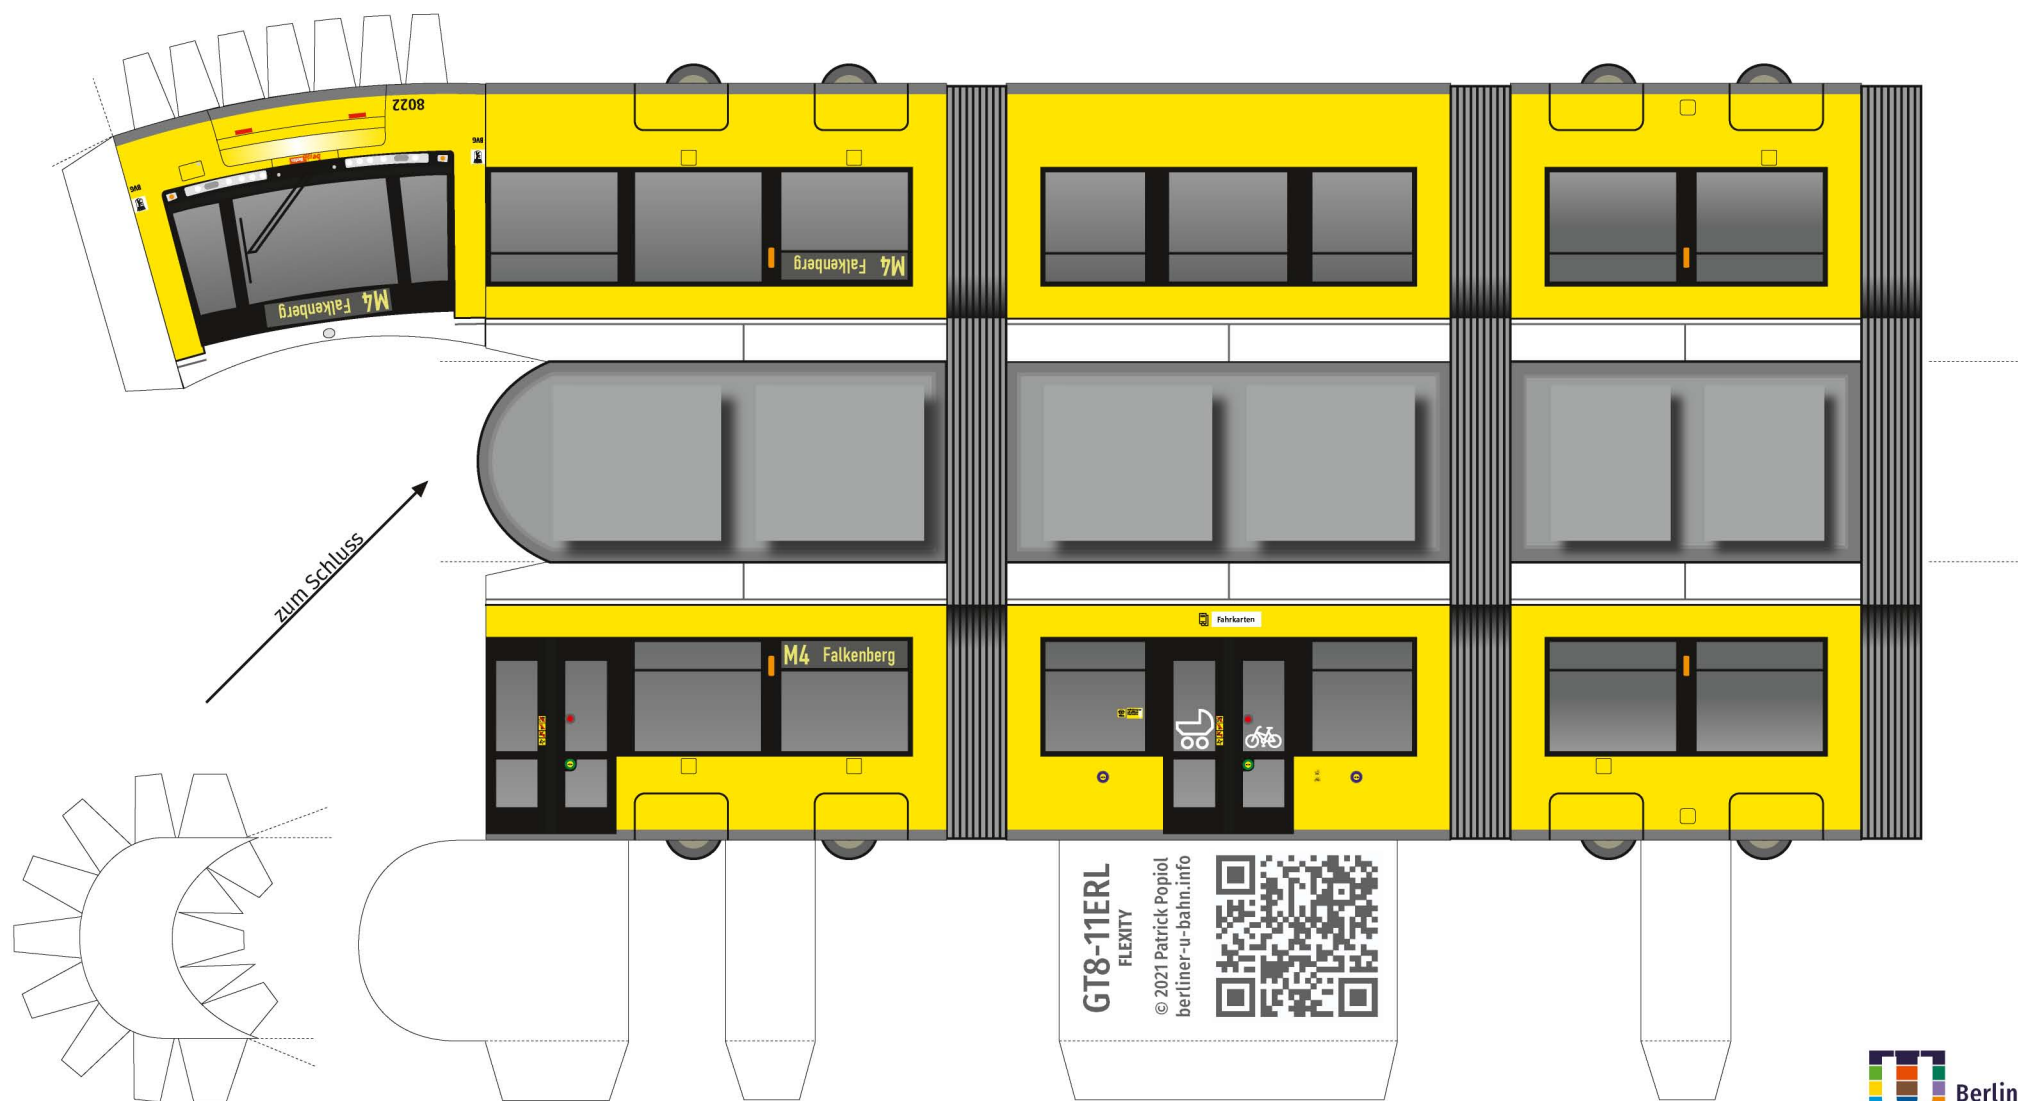

Berliner Straßenbahn Typ GT8-11ERL (Flexity)

Bastelbogen 1:87

Berliner Straßenbahn Typ GT8-11ERL (Flexity)