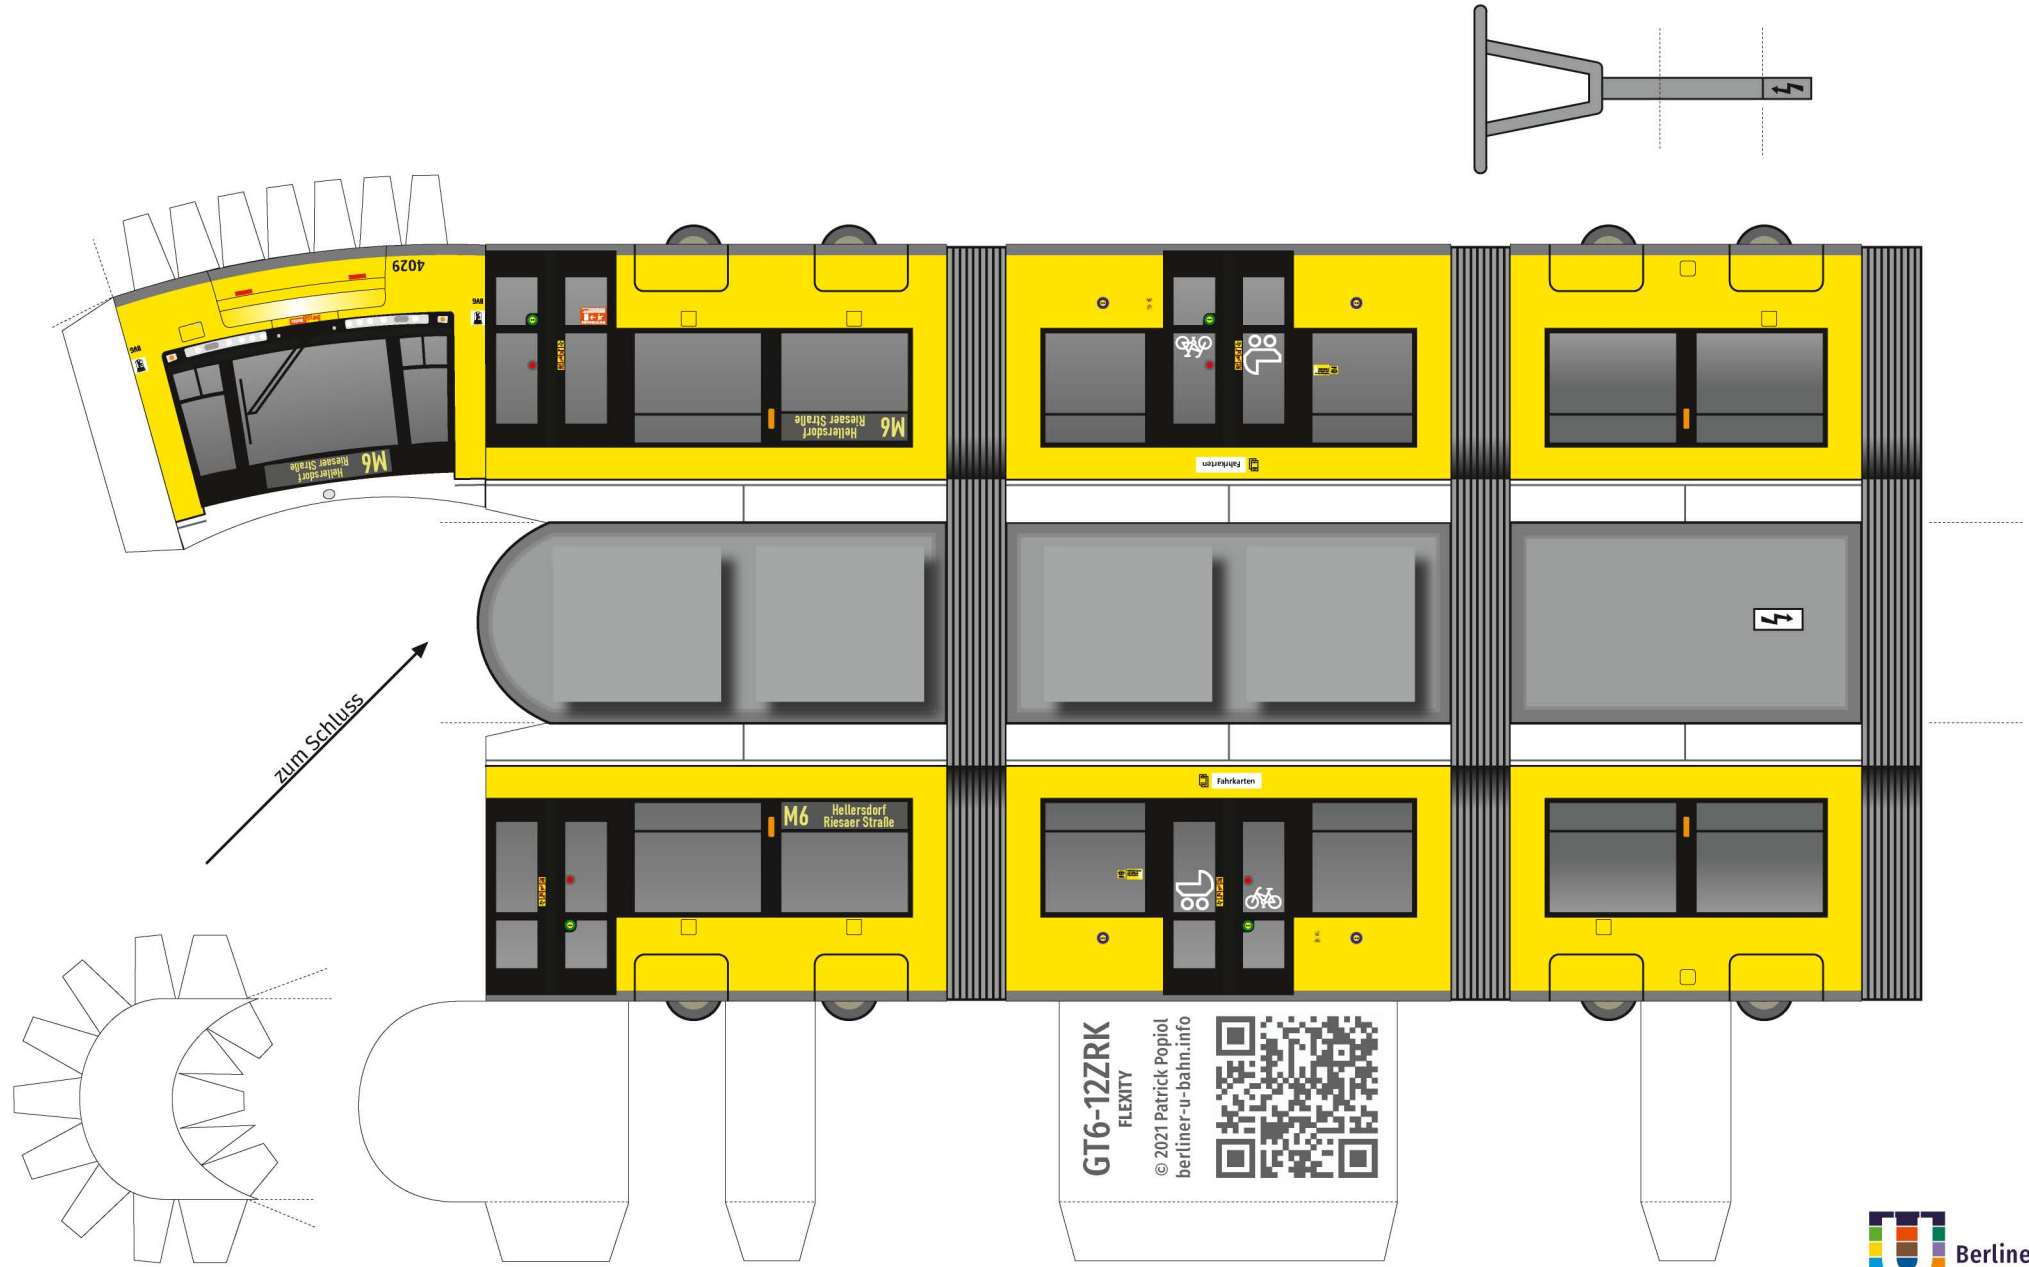

Berliner Straßenbahn Typ GT6-12ZRK (Flexity)

Bastelbogen 1:87

Berliner Straßenbahn Typ GT6-12ZRK (Flexity)