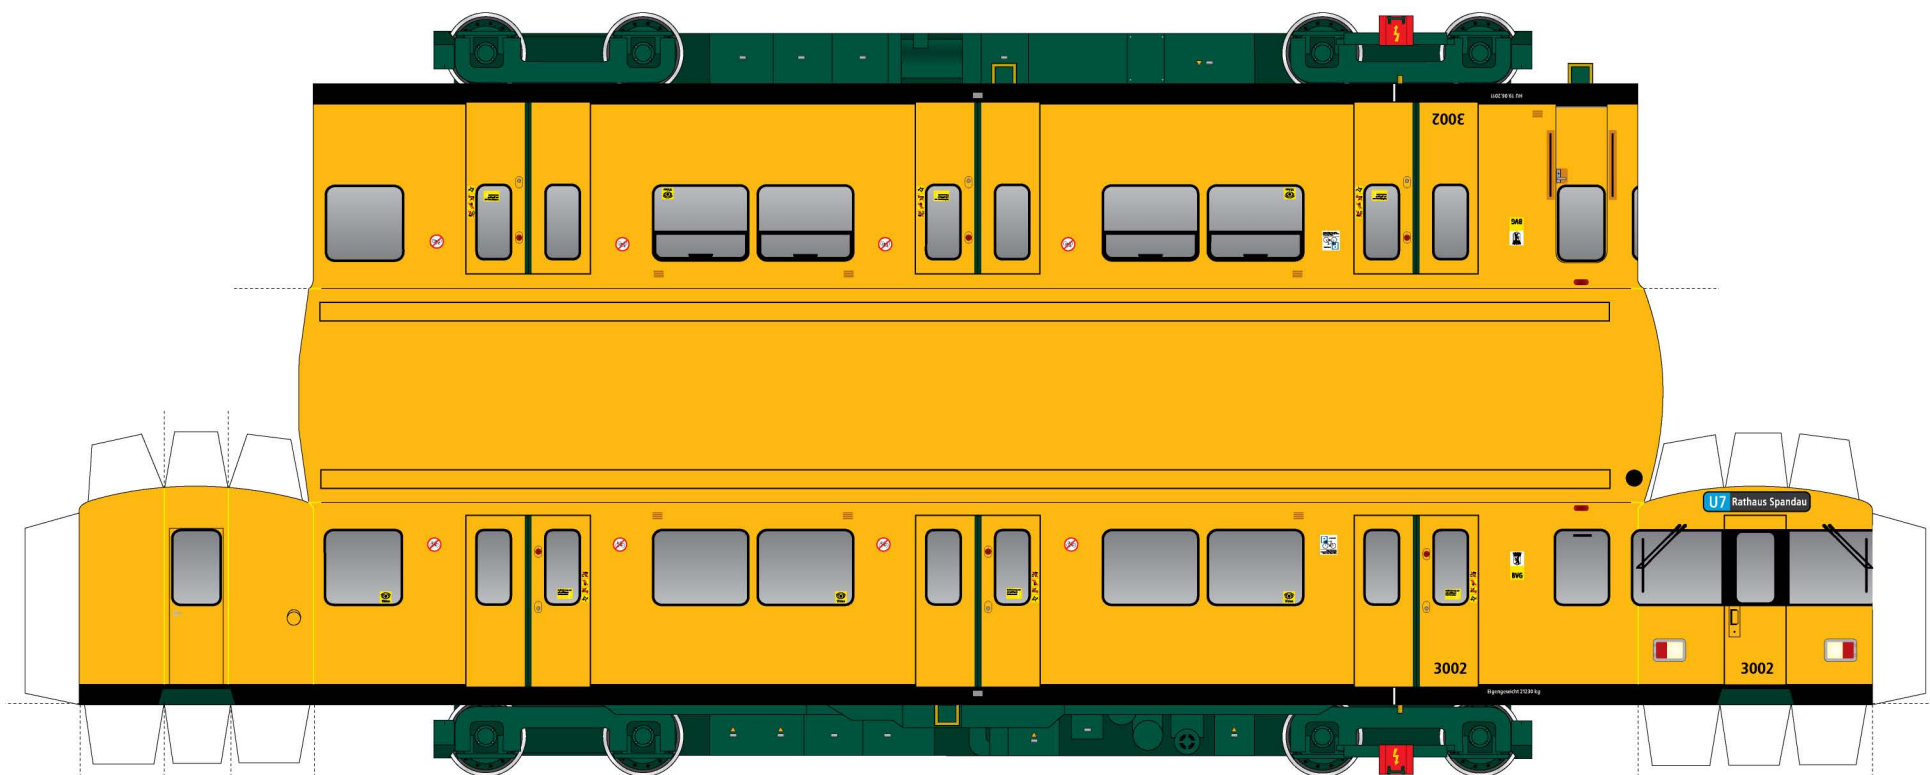

Berliner U-Bahn Typ F92

Bastelbogen 1:87

Berliner U-Bahn Typ F92