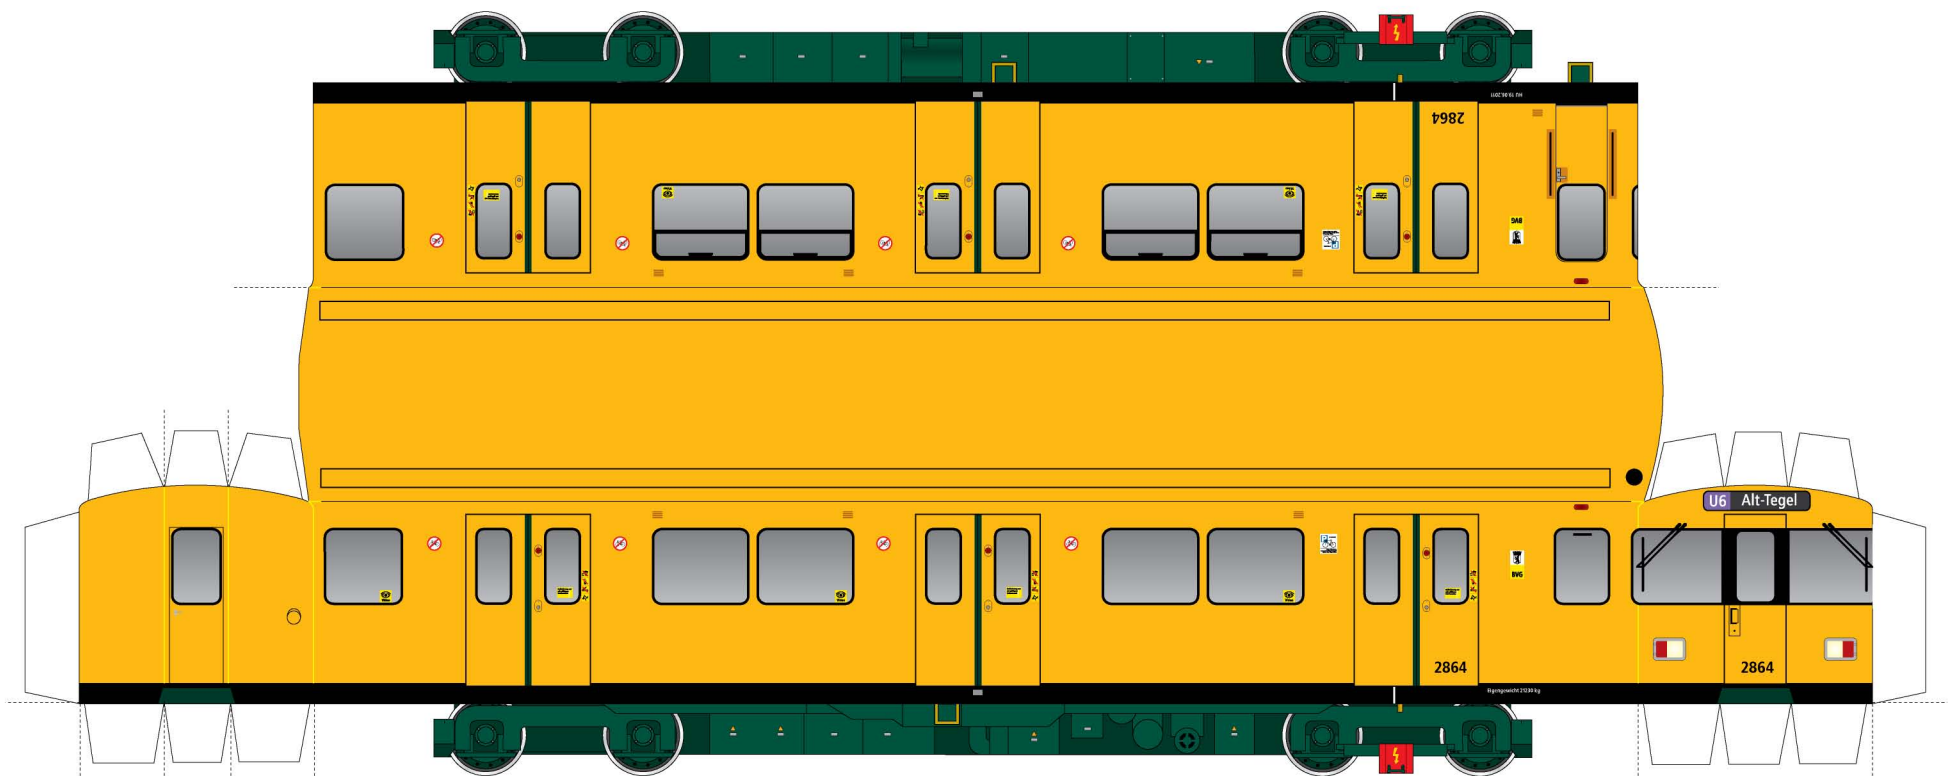

# Berliner U-Bahn Typ F90

Bastelbogen 1:87

# Berliner U-Bahn Typ F90