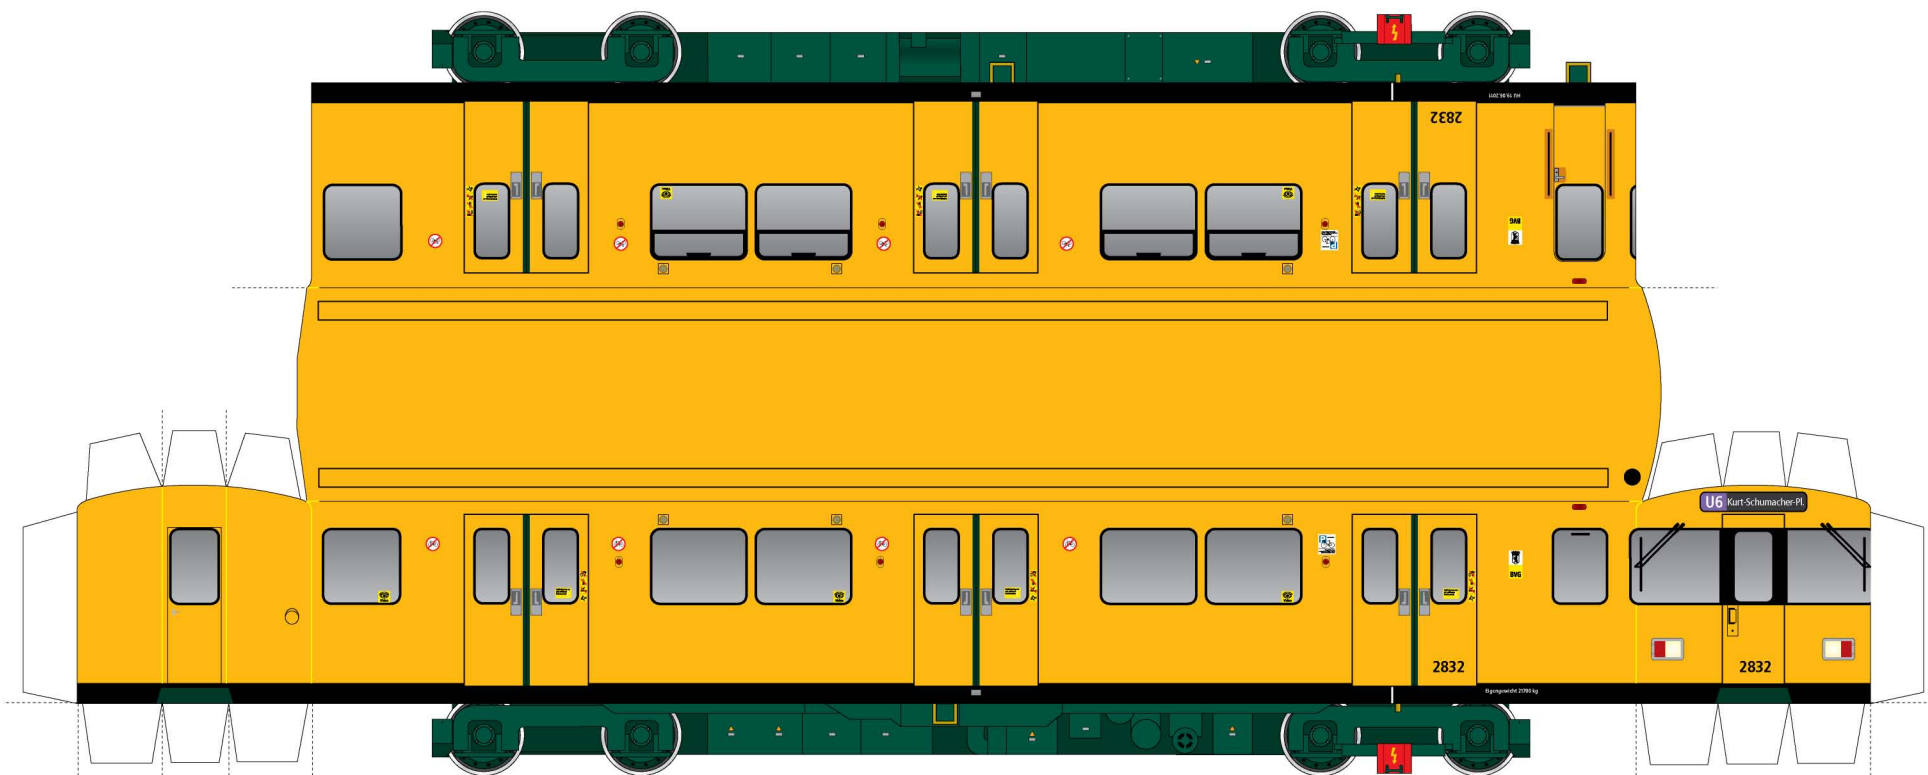

Berliner U-Bahn Typ F87

Bastelbogen 1:87

Berliner U-Bahn Typ F87