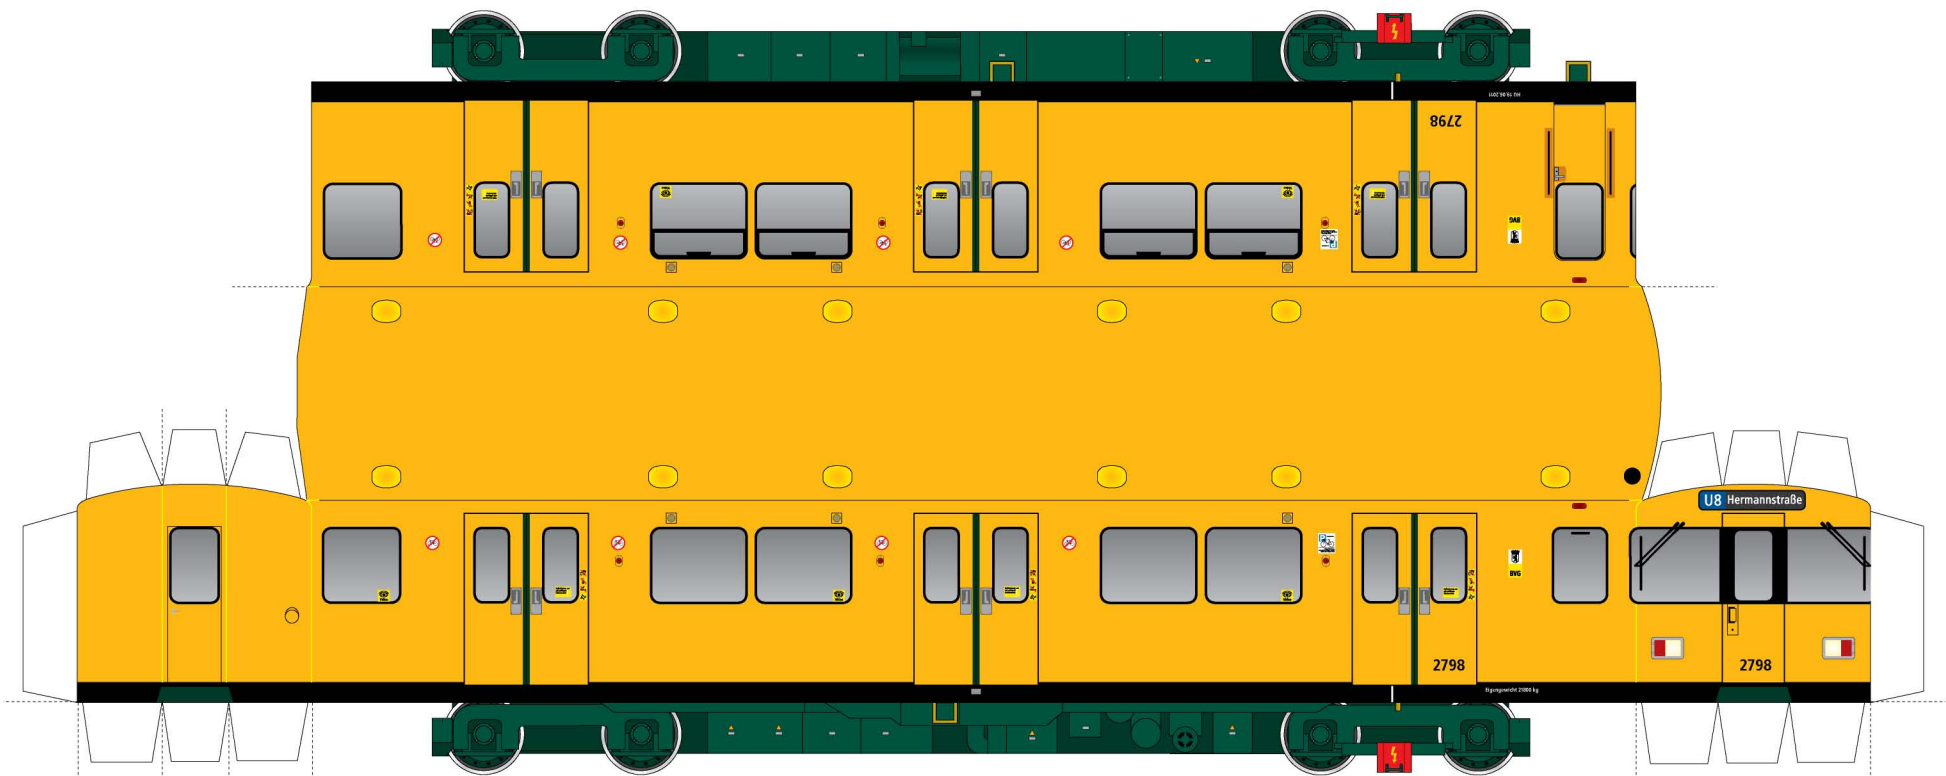

Berliner U-Bahn Typ F84

Bastelbogen 1:87

Berliner U-Bahn Typ F84