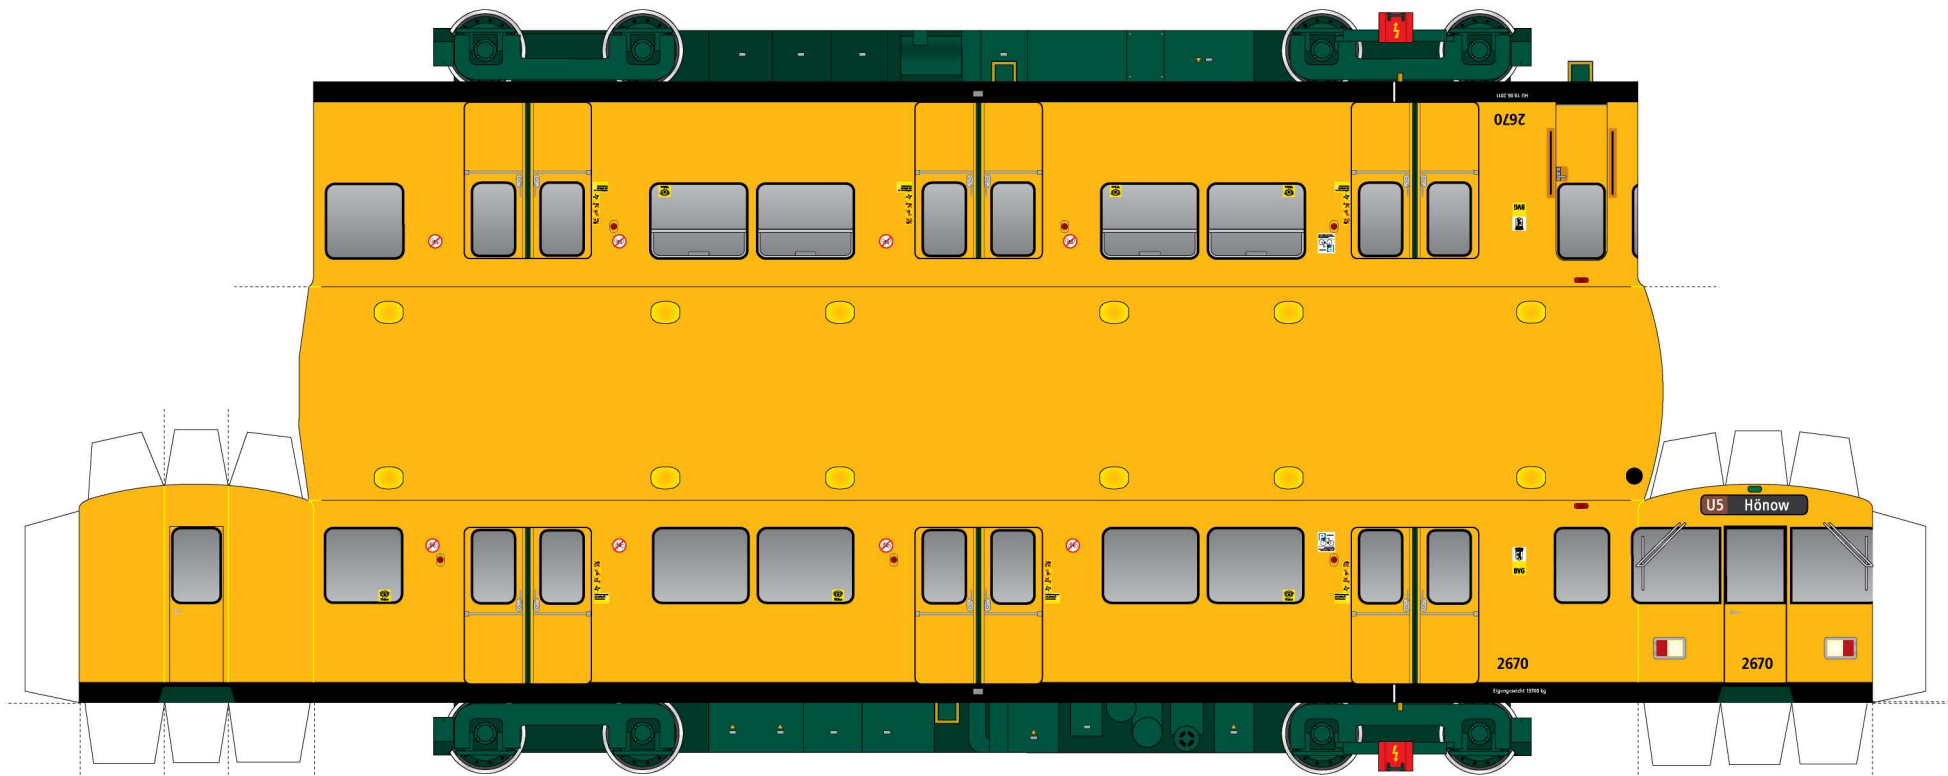

Berliner U-Bahn Typ F79 (historisch)

Bastelbogen 1:87

Berliner U-Bahn Typ F79 (historisch)