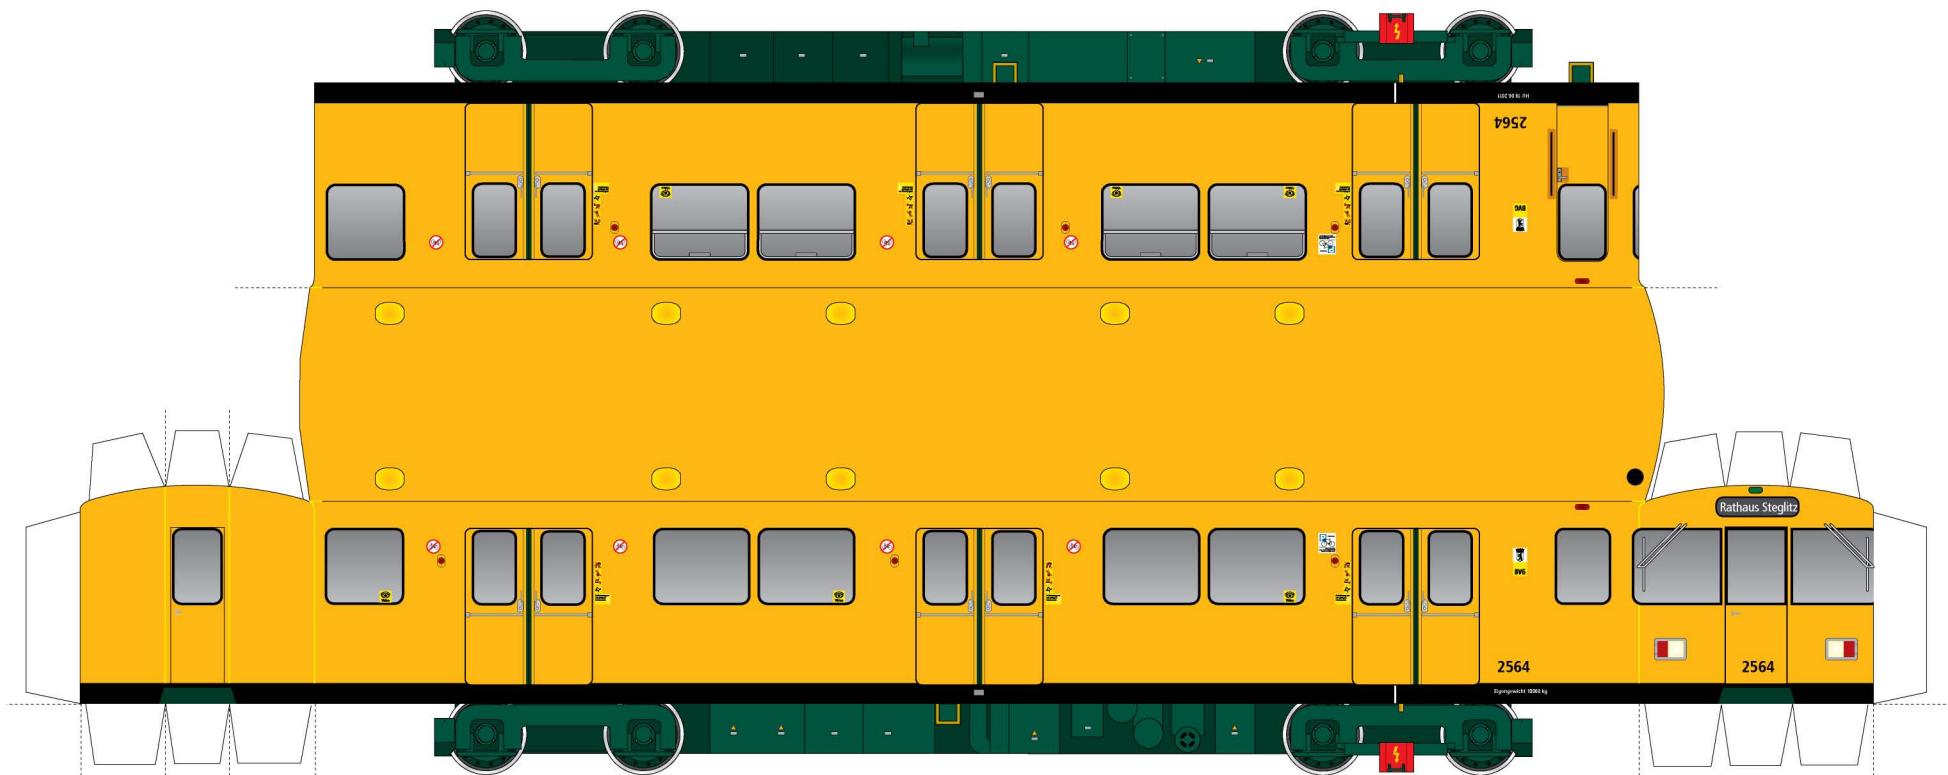

Berliner U-Bahn Typ F76

Bastelbogen 1:87

Berliner U-Bahn Typ F76