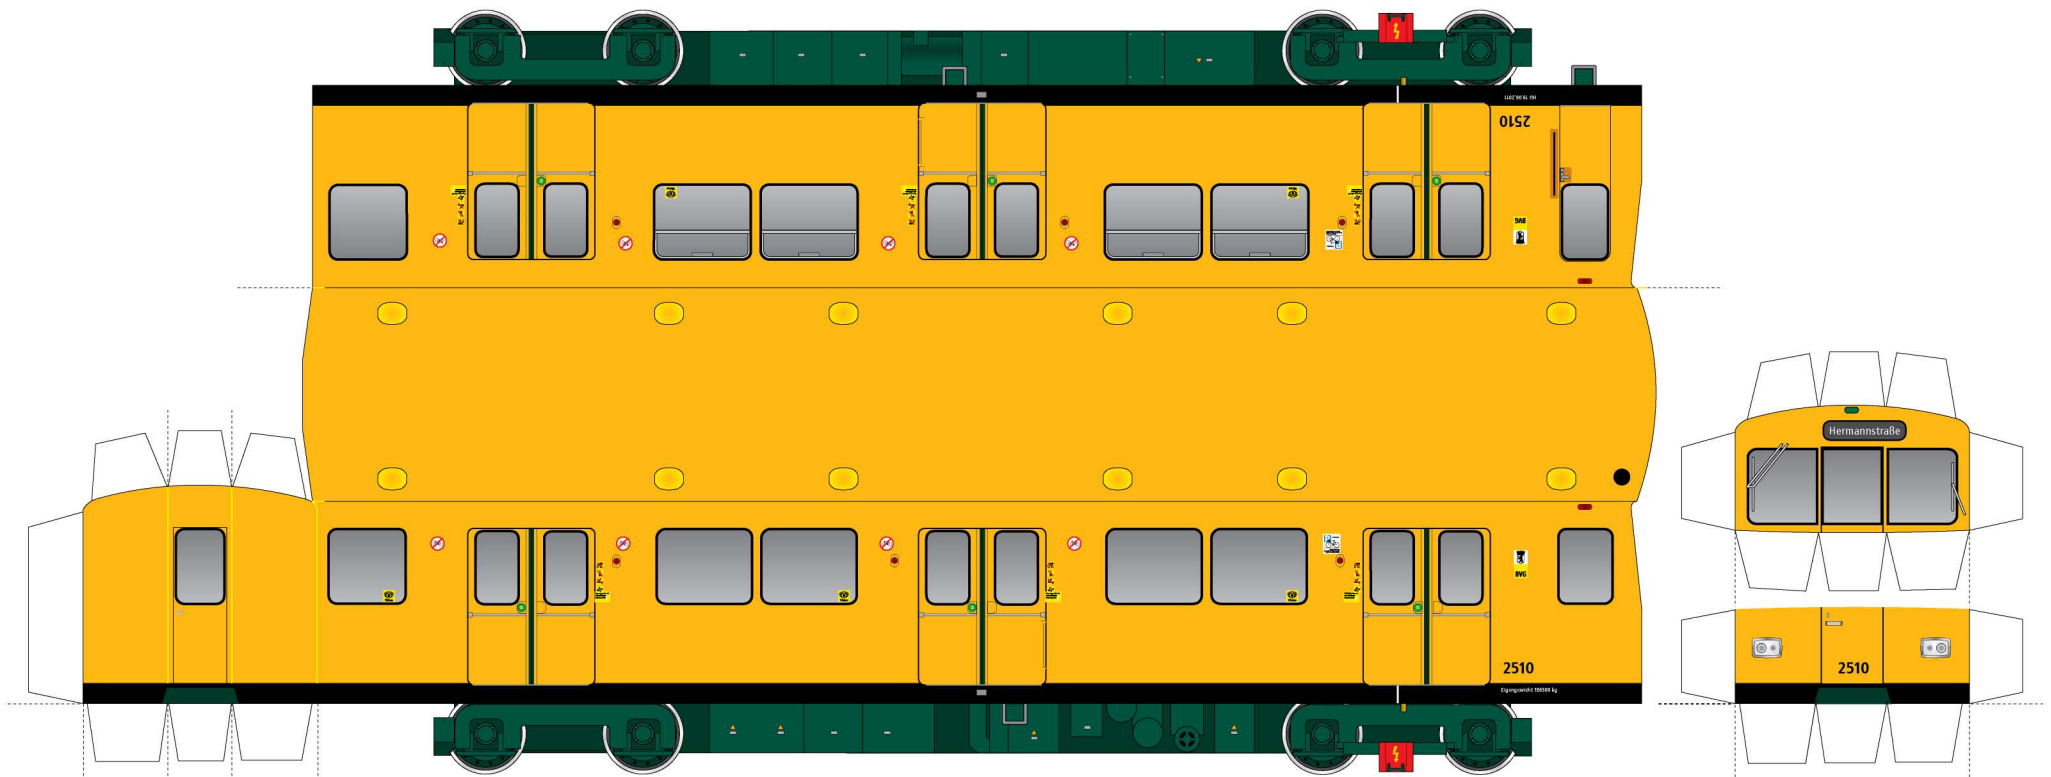

Berliner U-Bahn Typ F74

Bastelbogen 1:87

Berliner U-Bahn Typ F74