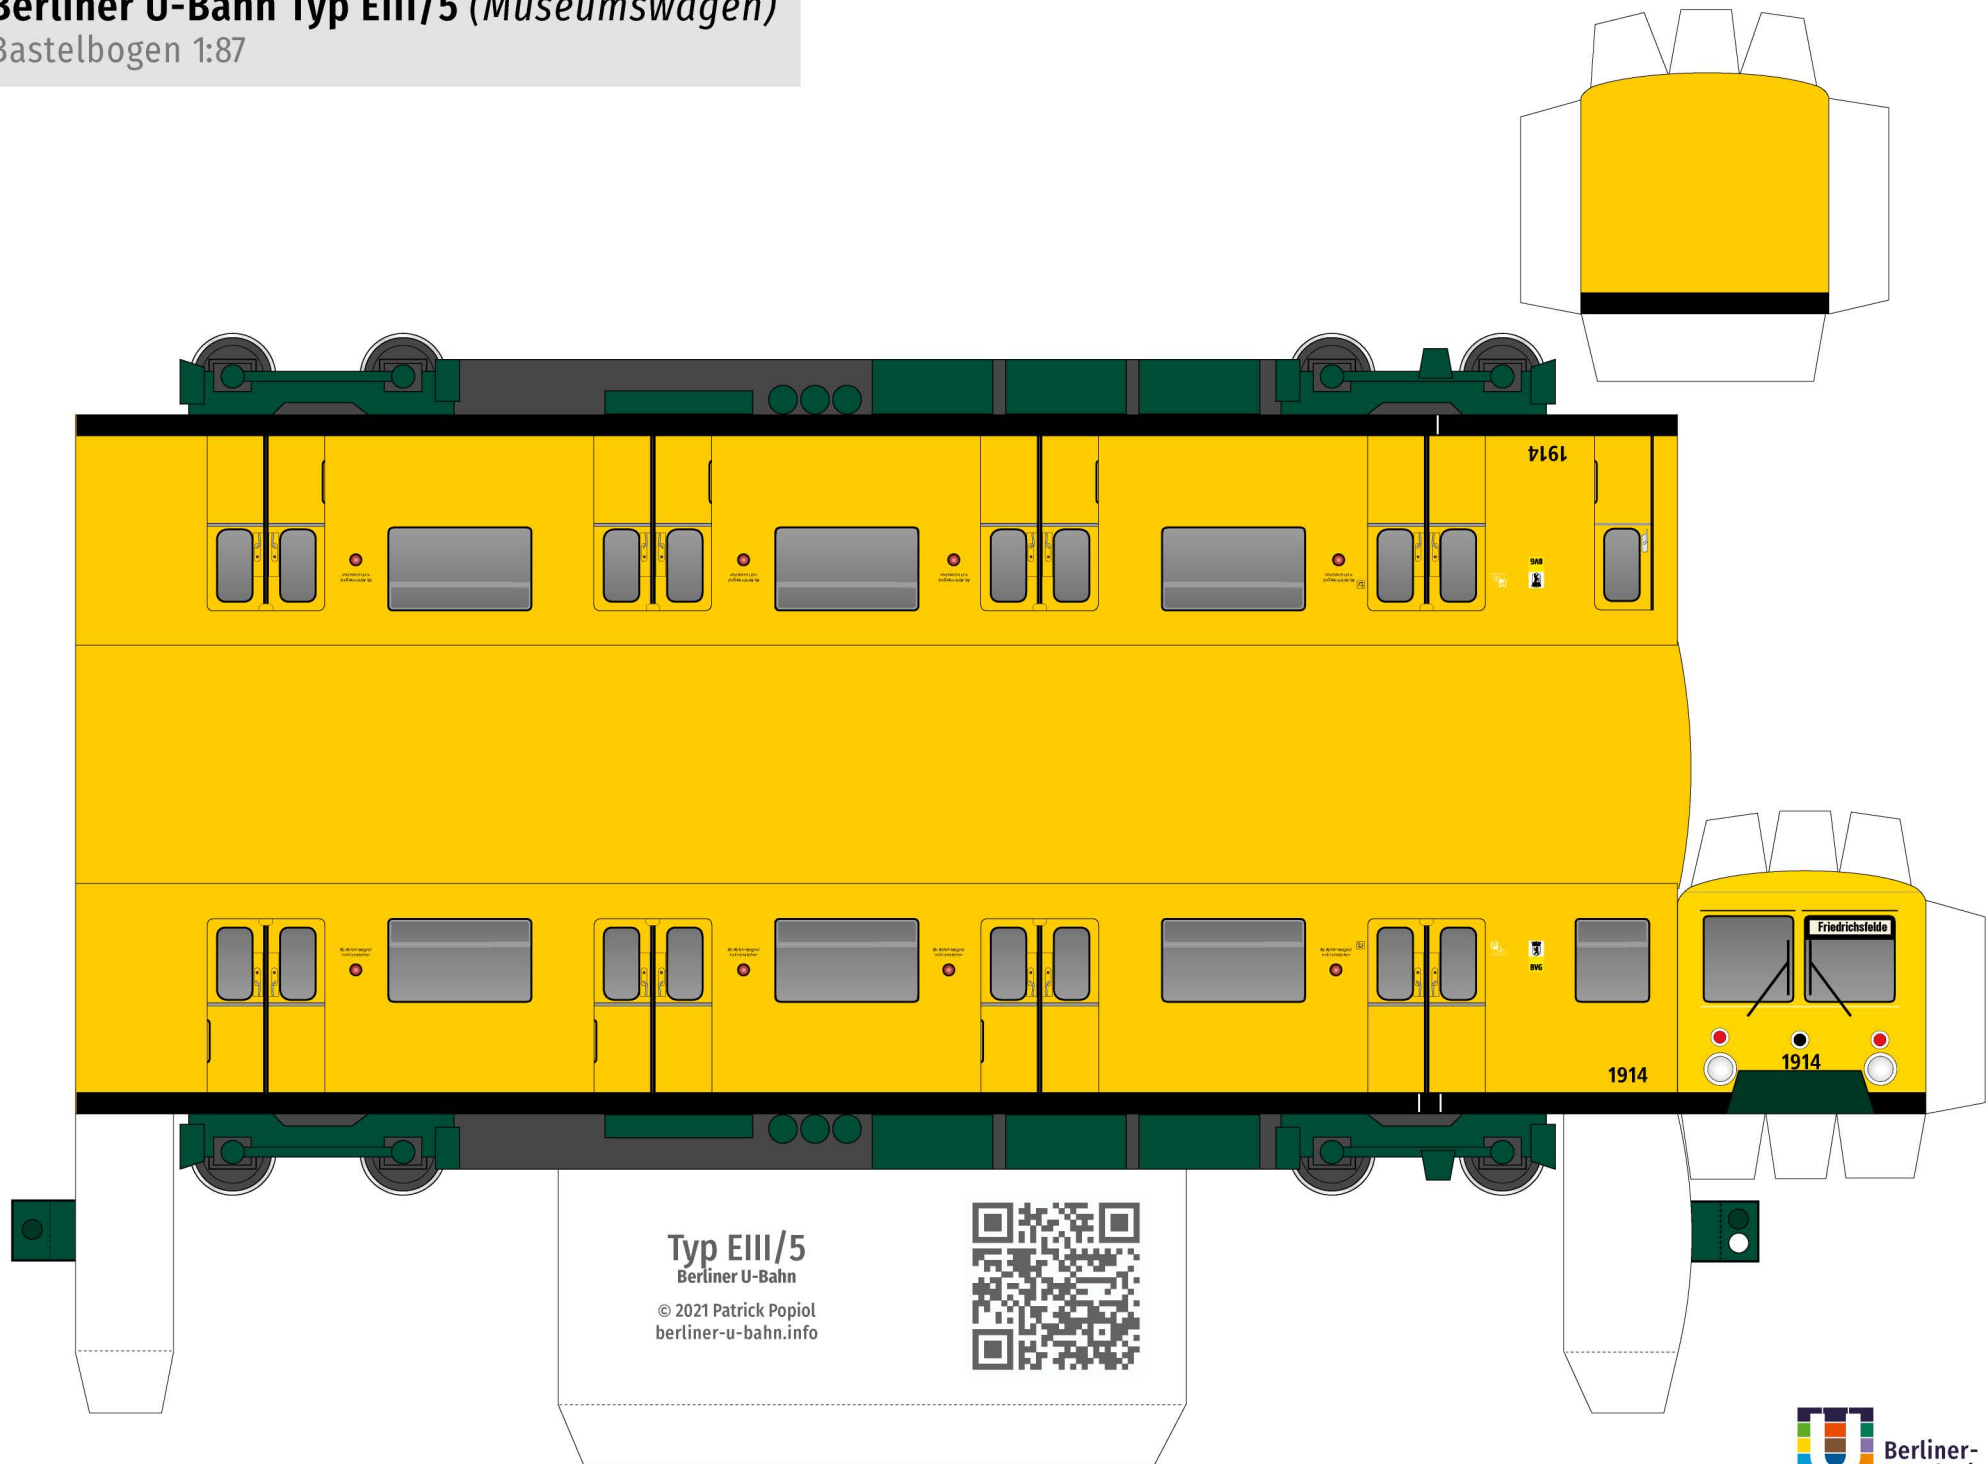

Berliner U-Bahn Typ EIII/5 (Museumswagen)

Bastelbogen 1:87

Typ EIII/5
Berliner U-Bahn

© 2021 Patrick Popiol
berliner-u-bahn.info

Berliner U-Bahn Typ EIII/5 (Museumswagen)