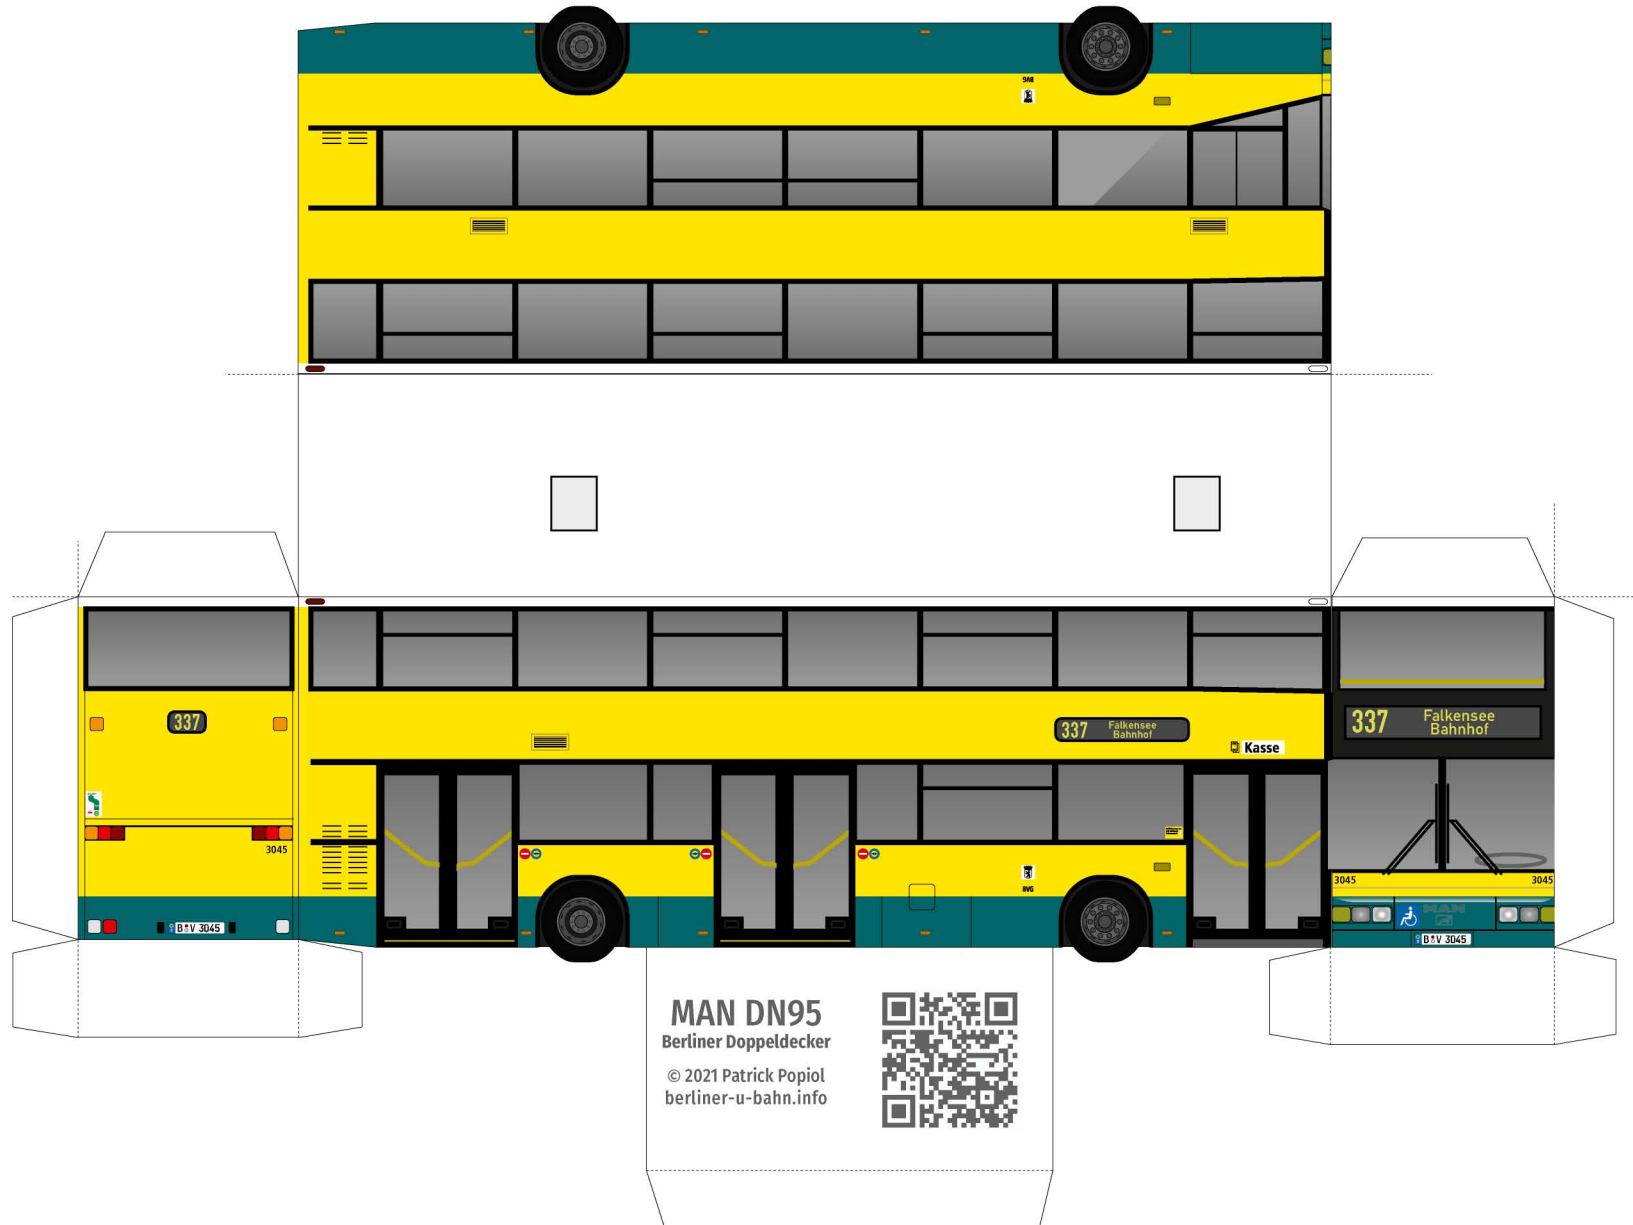

# Berliner Doppeldecker MAN DN95 (Historisch)

Bastelbogen 1:87

MAN DN95  
Berliner Doppeldecker

© 2021 Patrick Popiol  
berliner-u-bahn.info