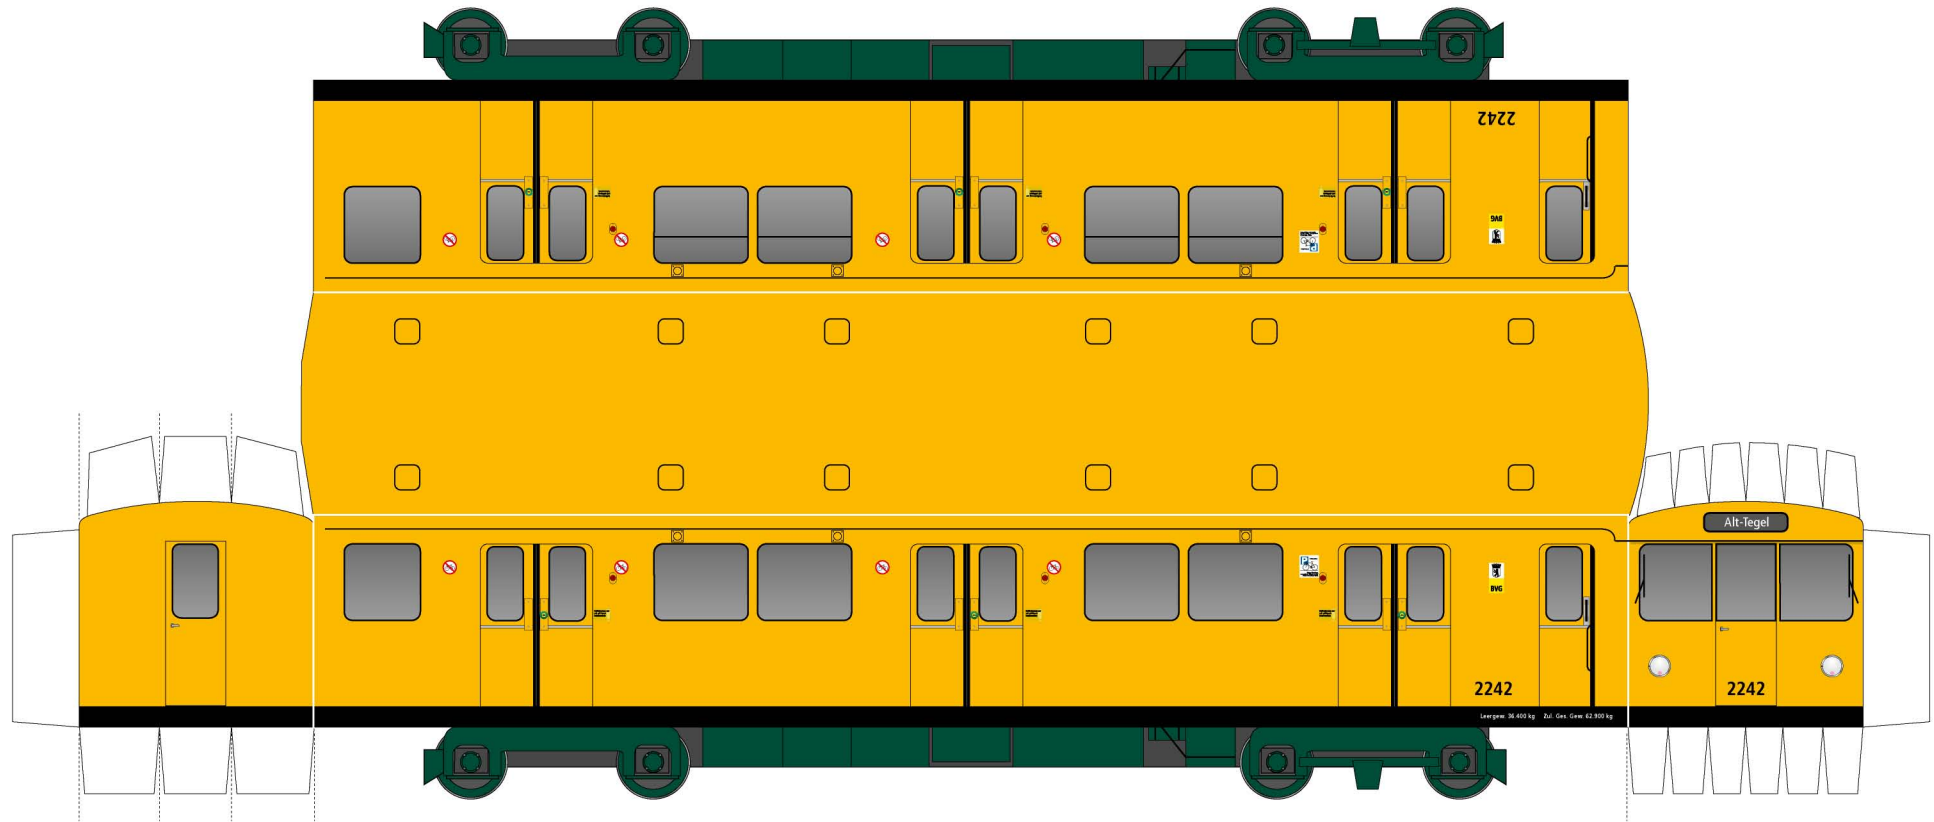

Berliner U-Bahn Typ DL68 (Historisch)

Bastelbogen 1:87

Berliner U-Bahn Typ DL68 (Historisch)