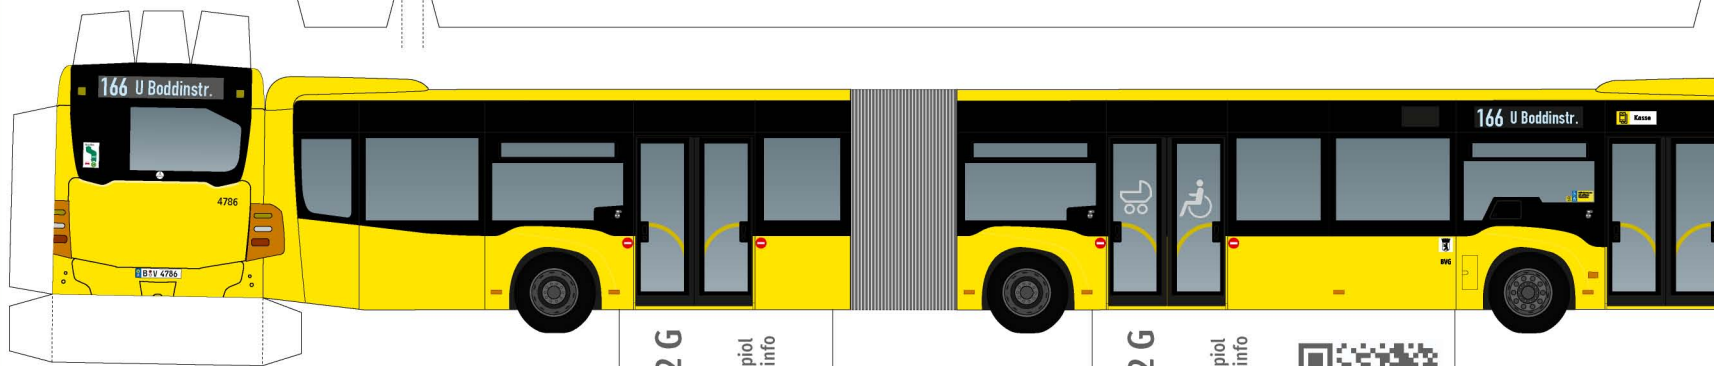

Berliner Bus MB Citaro C2 G

Bastelbogen 1:87

CITARO C2 G
Berliner Bus
© 2021 Patrick Popiol
berliner-u-bahn.info

CITARO C2 G
Berliner Bus
© 2021 Patrick Popiol
berliner-u-bahn.info