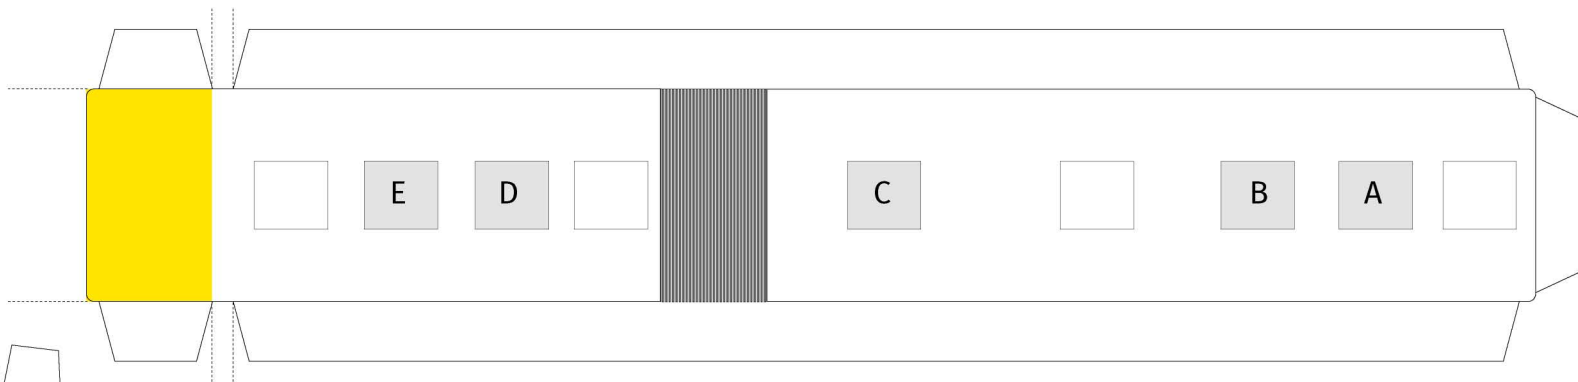

Berliner Bus MB Citaro C2 G

Bastelbogen 1:87

CITARO C2 G
Berliner Bus
© 2021 Patrick Popiol
berliner-u-bahn.info

CITARO C2 G
Berliner Bus
© 2021 Patrick Popiol
berliner-u-bahn.info