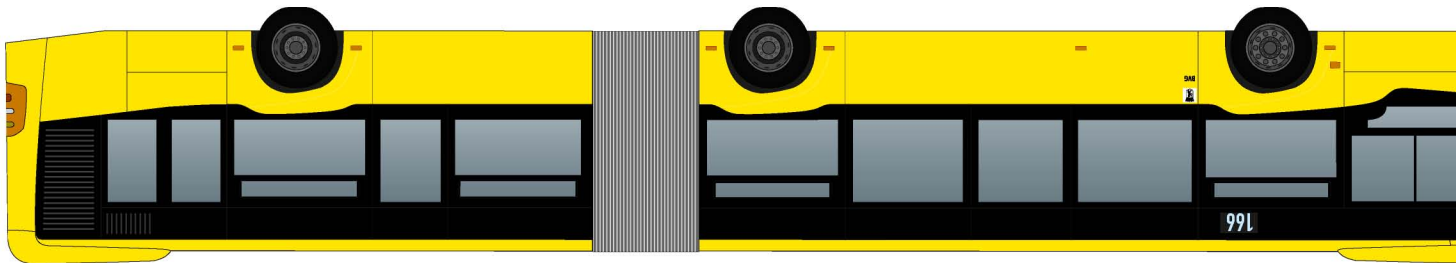

Berliner Bus MB Citaro C2 G

Bastelbogen 1:87

CITARO C2 G
Berliner Bus
© 2021 Patrick Popiol
berliner-u-bahn.info

CITARO C2 G
Berliner Bus
© 2021 Patrick Popiol
berliner-u-bahn.info