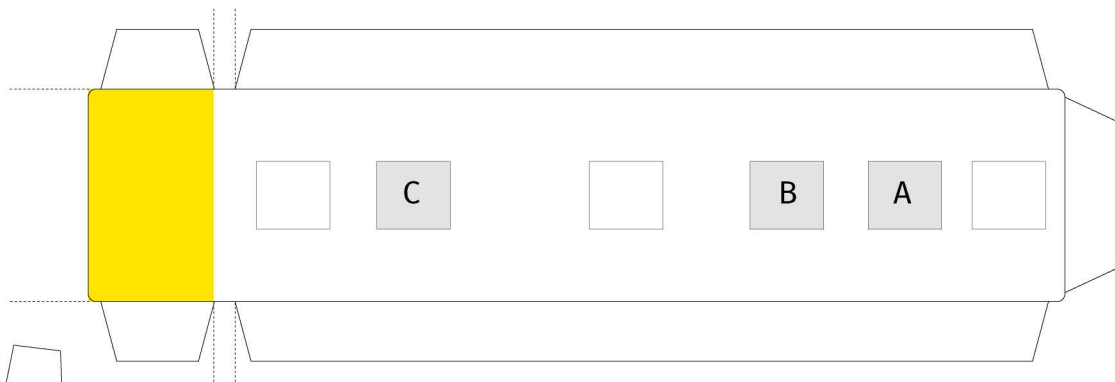

# Berliner Bus MB Citaro C2

Bastelbogen 1:87

**CITARO C2**  
Berliner Bus  
© 2021 Patrick Popiol  
berliner-u-bahn.info