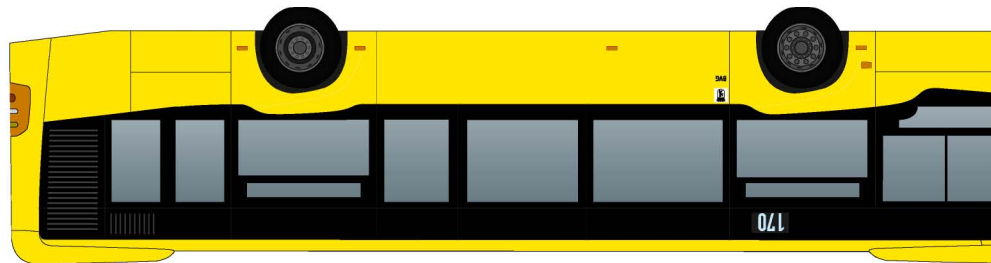

# Berliner Bus MB Citaro C2

Bastelbogen 1:87

**CITARO C2**  
Berliner Bus  
© 2021 Patrick Popiol  
berliner-u-bahn.info