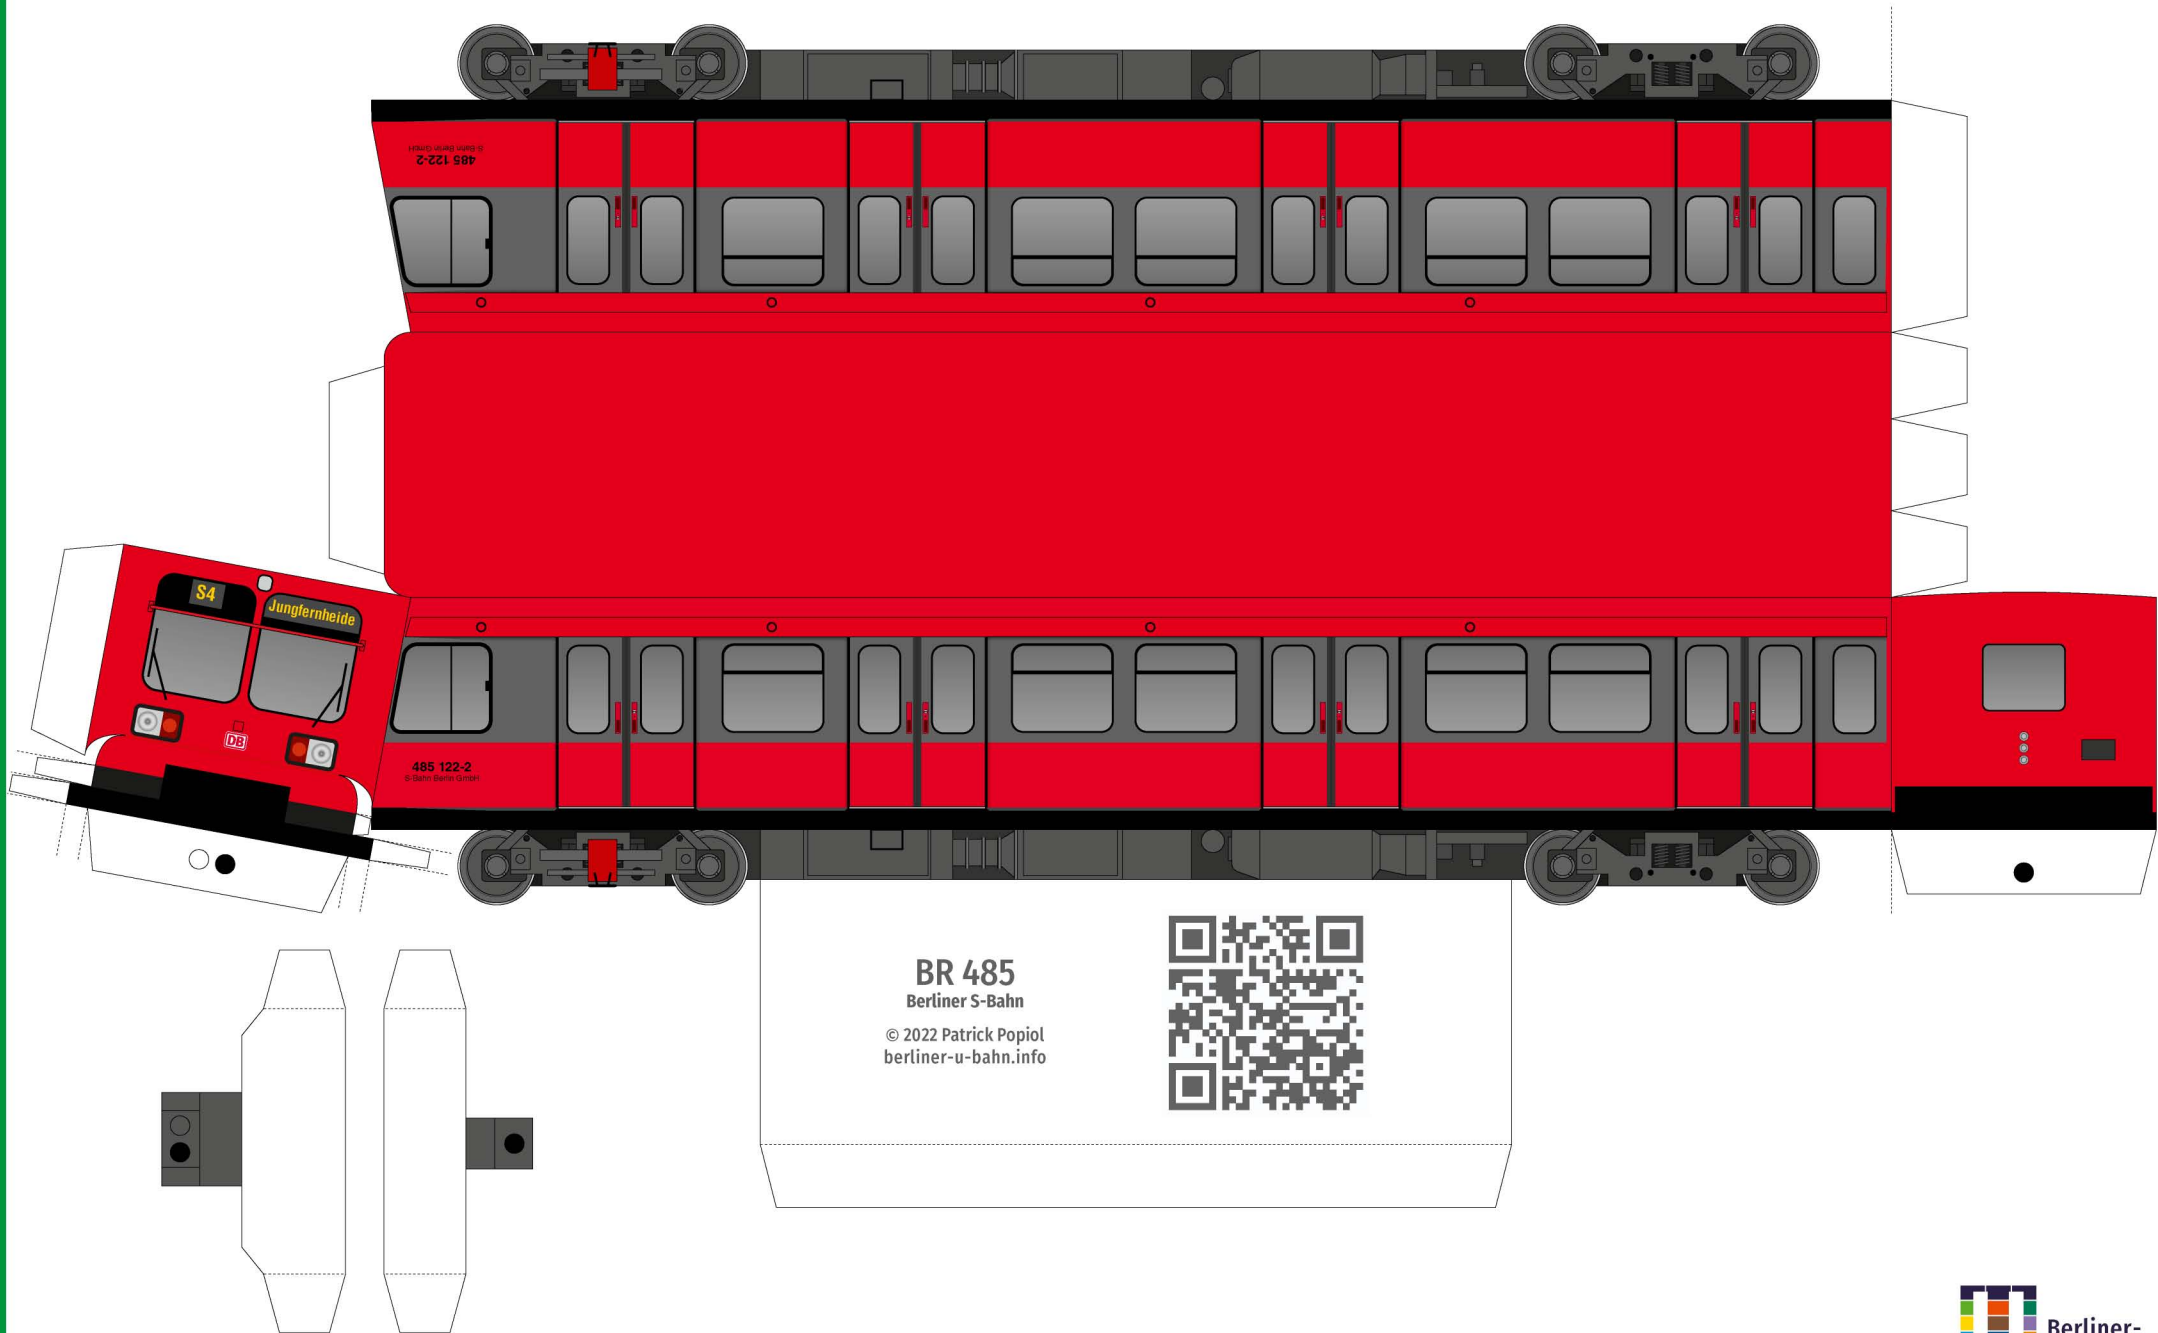

# Berliner S-Bahn BR 485/885 (DR-Lackierung)

Bastelbogen 1:87

**BR 485**

Berliner S-Bahn

© 2022 Patrick Popiol  
berliner-u-bahn.info

# Berliner S-Bahn BR 485/885 (DR-Lackierung)