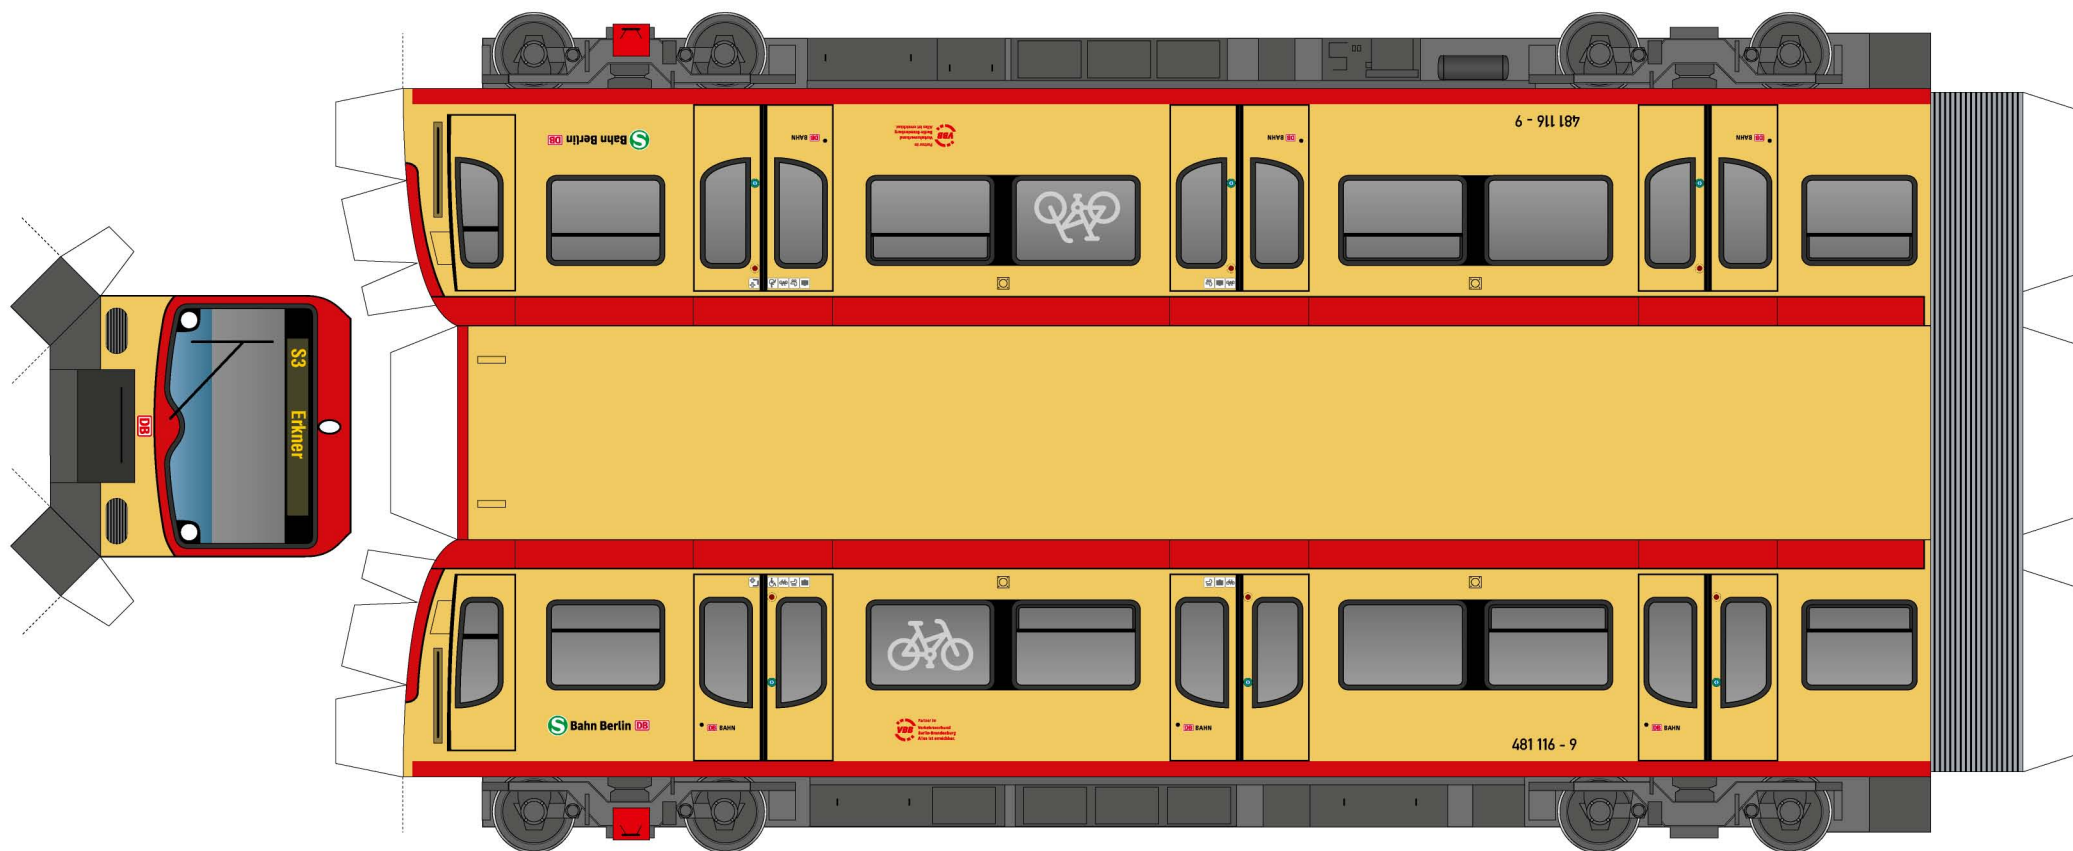

# S Berliner S-Bahn BR 481 (Ursprünglich)

Bastelbogen 1:87

# Berliner S-Bahn BR 481