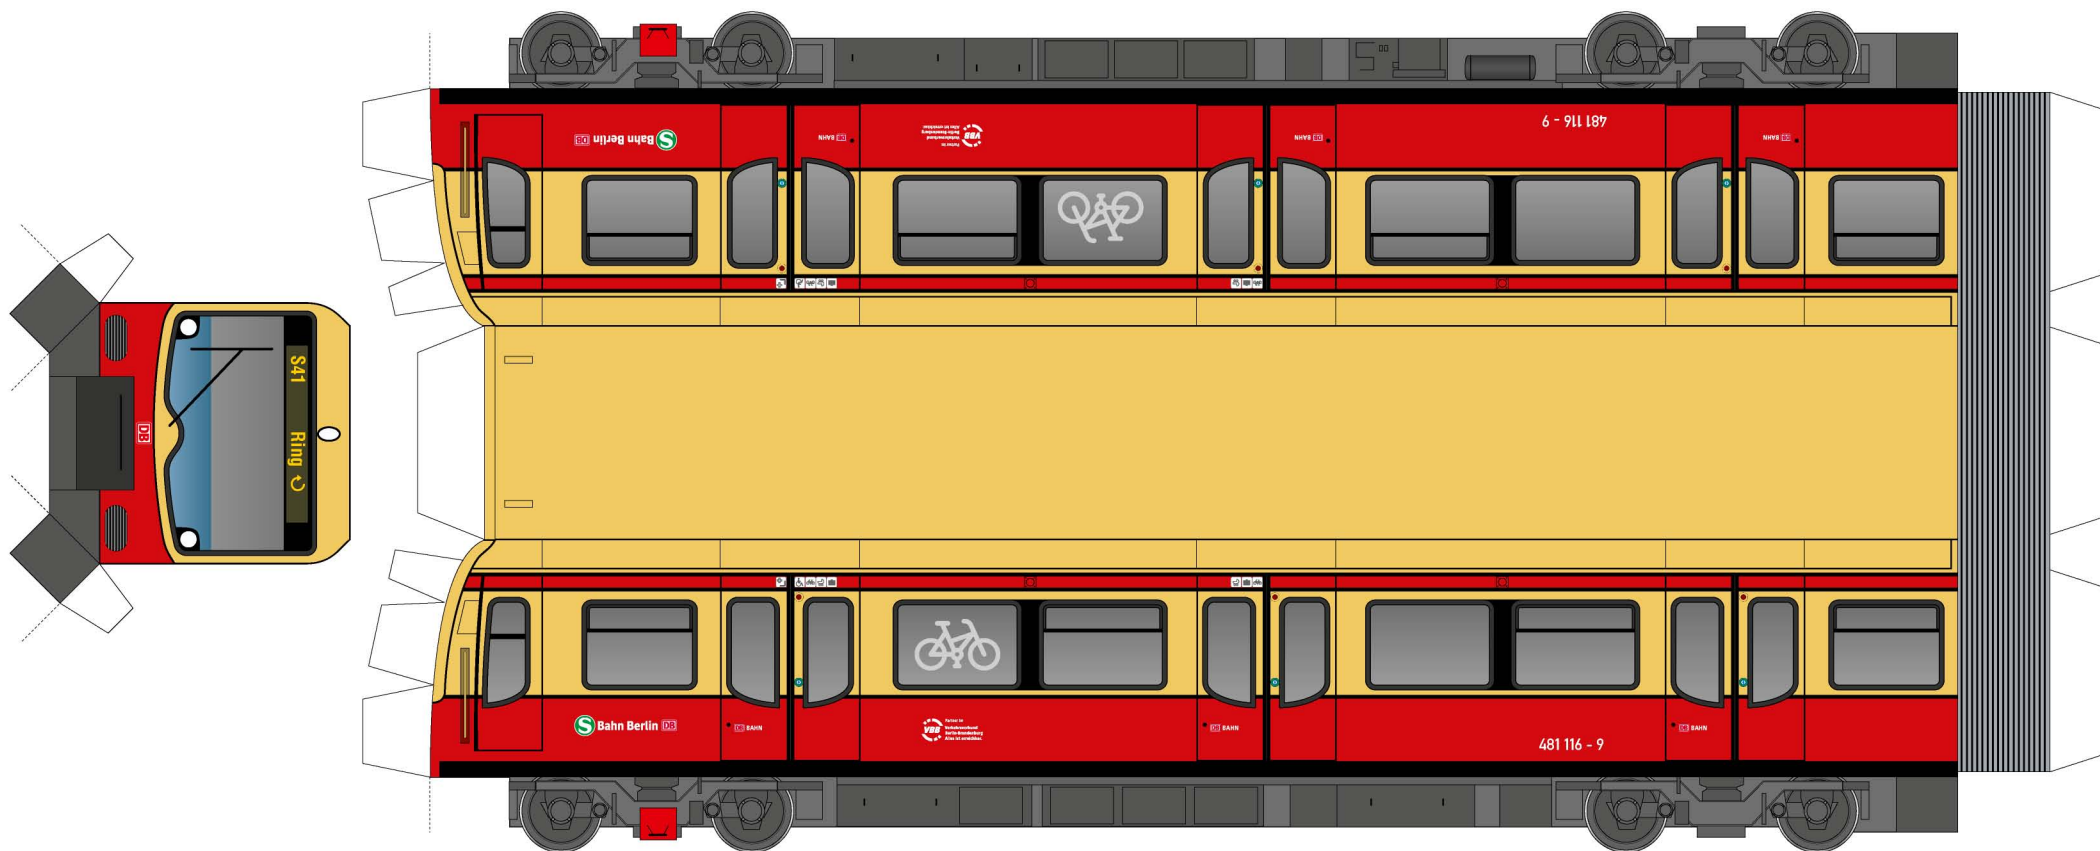

Berliner S-Bahn BR 481 (Traditionell)

Bastelbogen 1:87

Berliner S-Bahn BR 481