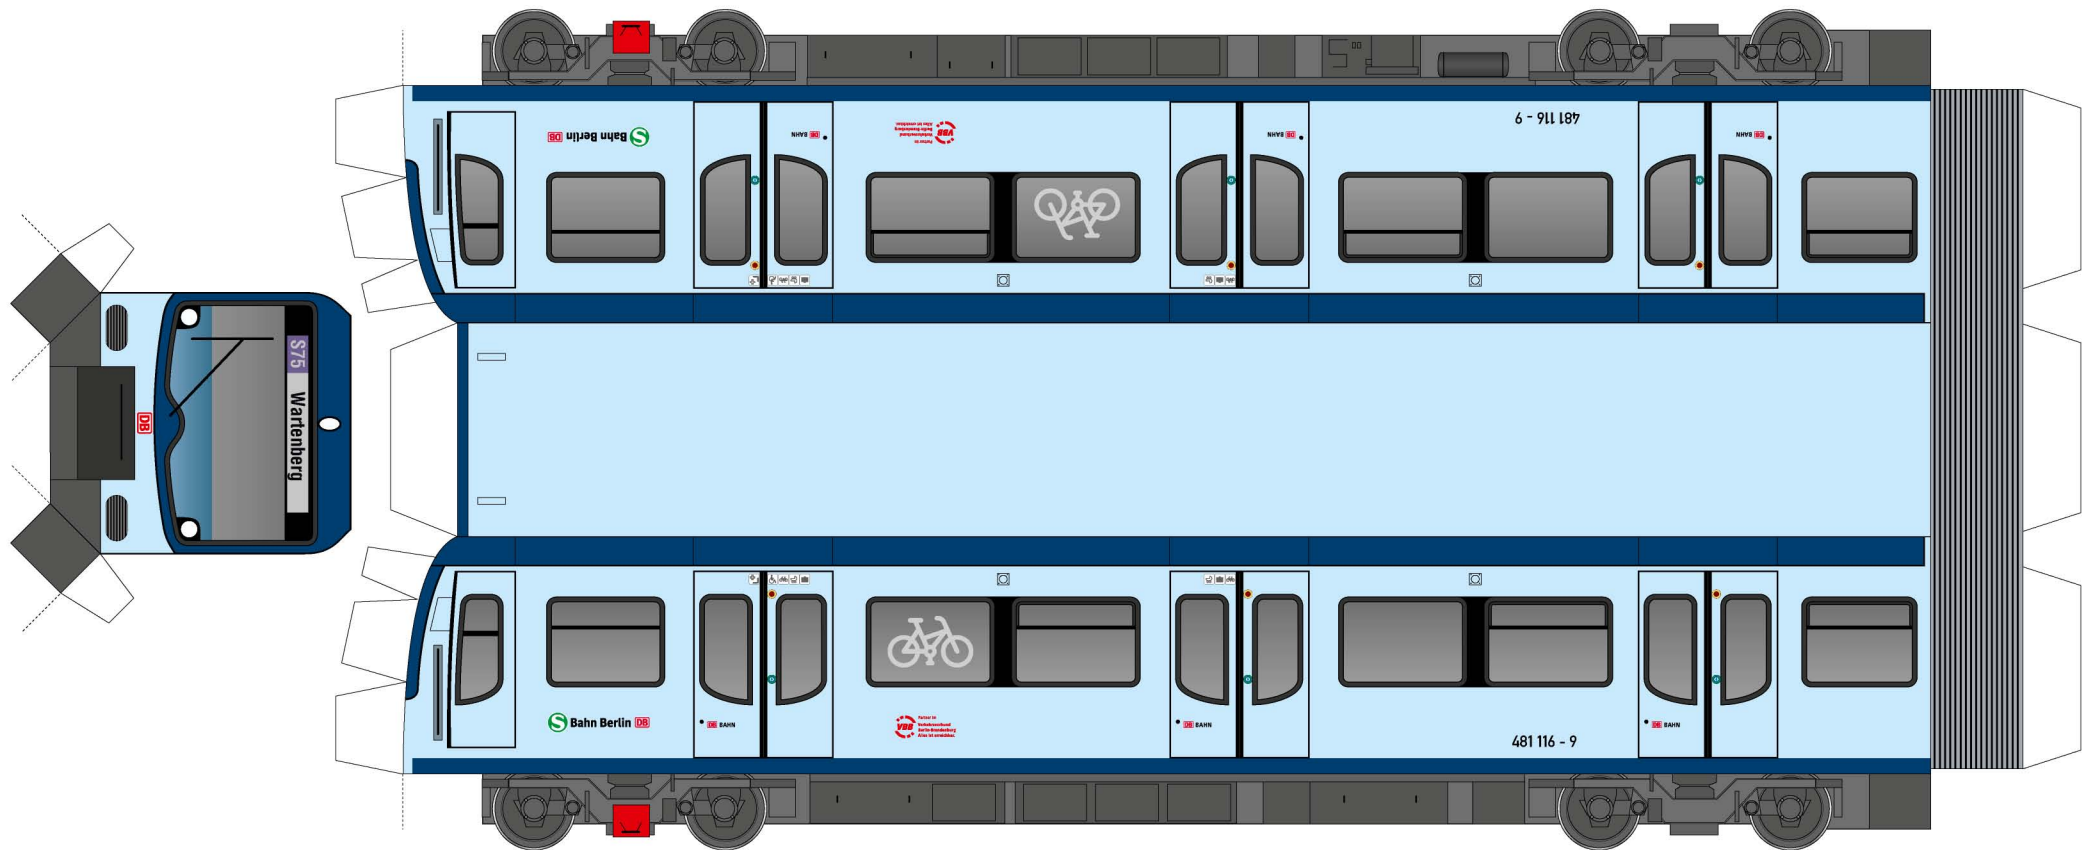

Berliner S-Bahn BR 481 (Vorstellungsmodell)

Bastelbogen 1:87

Berliner S-Bahn BR 481