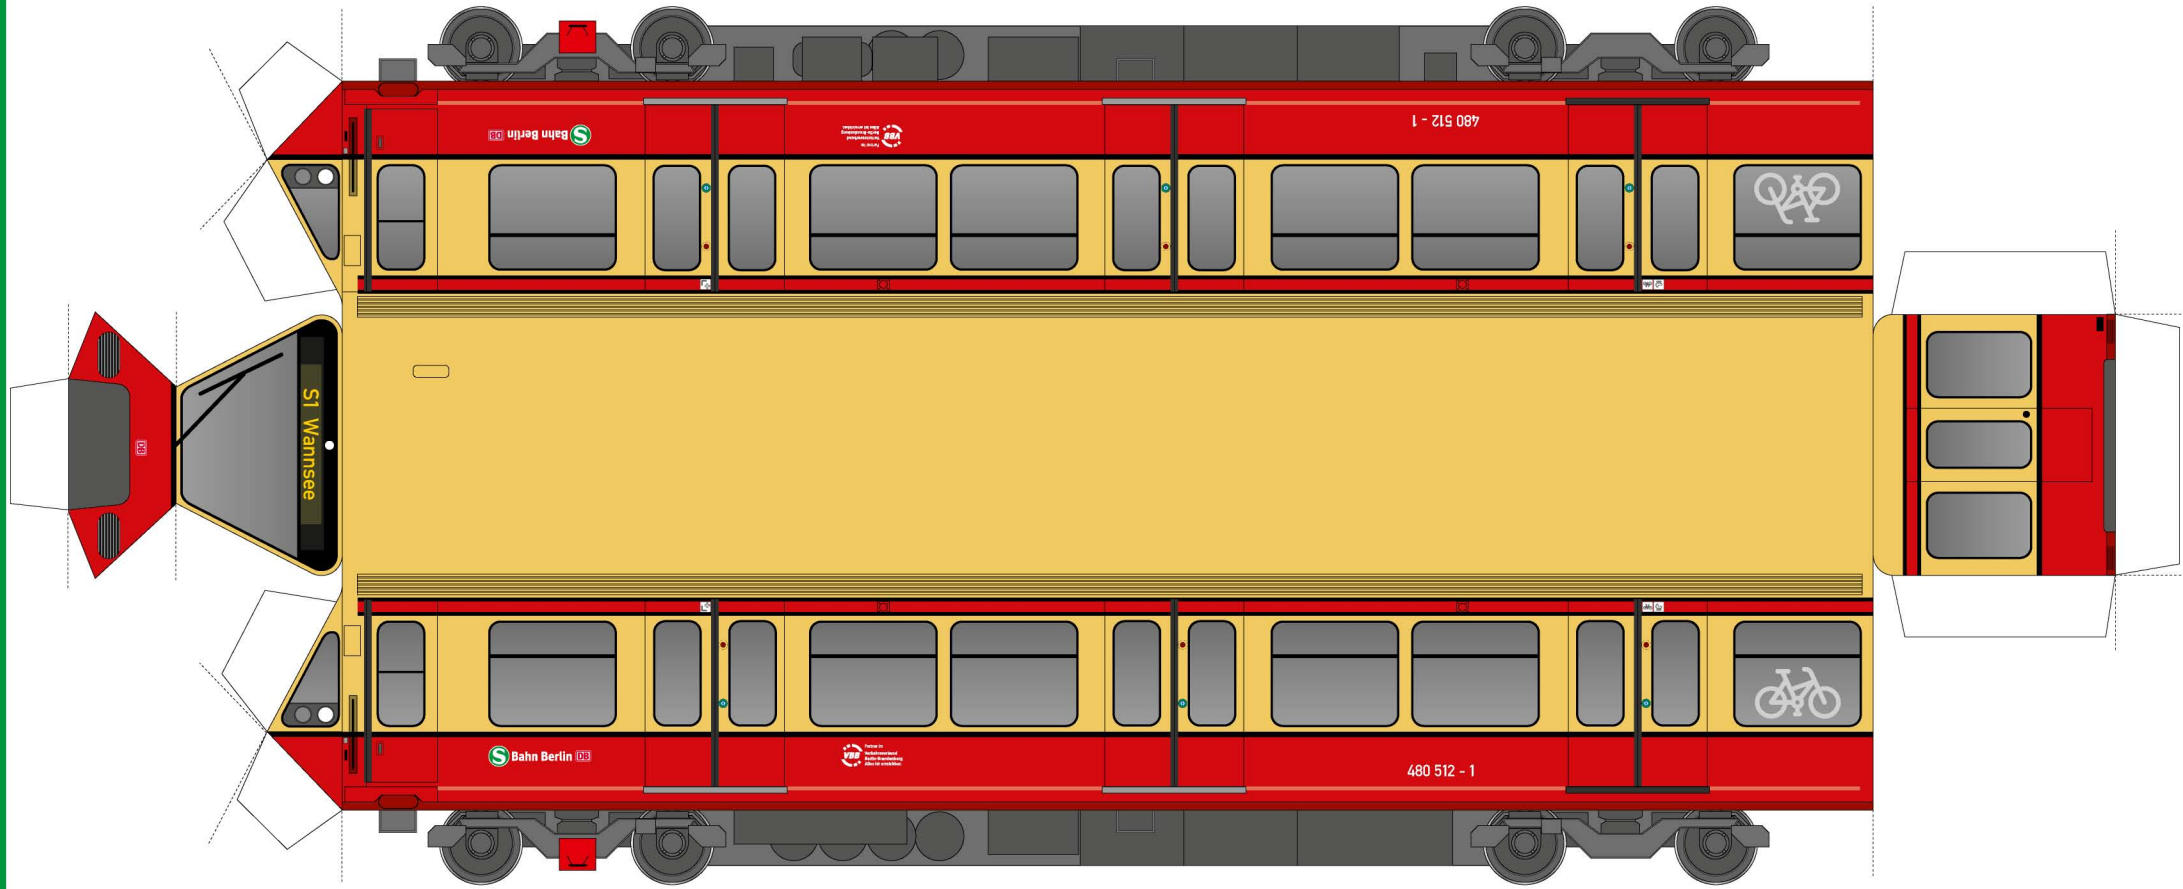

Berliner S-Bahn BR 480

Bastelbogen 1:87

Berliner S-Bahn BR 480