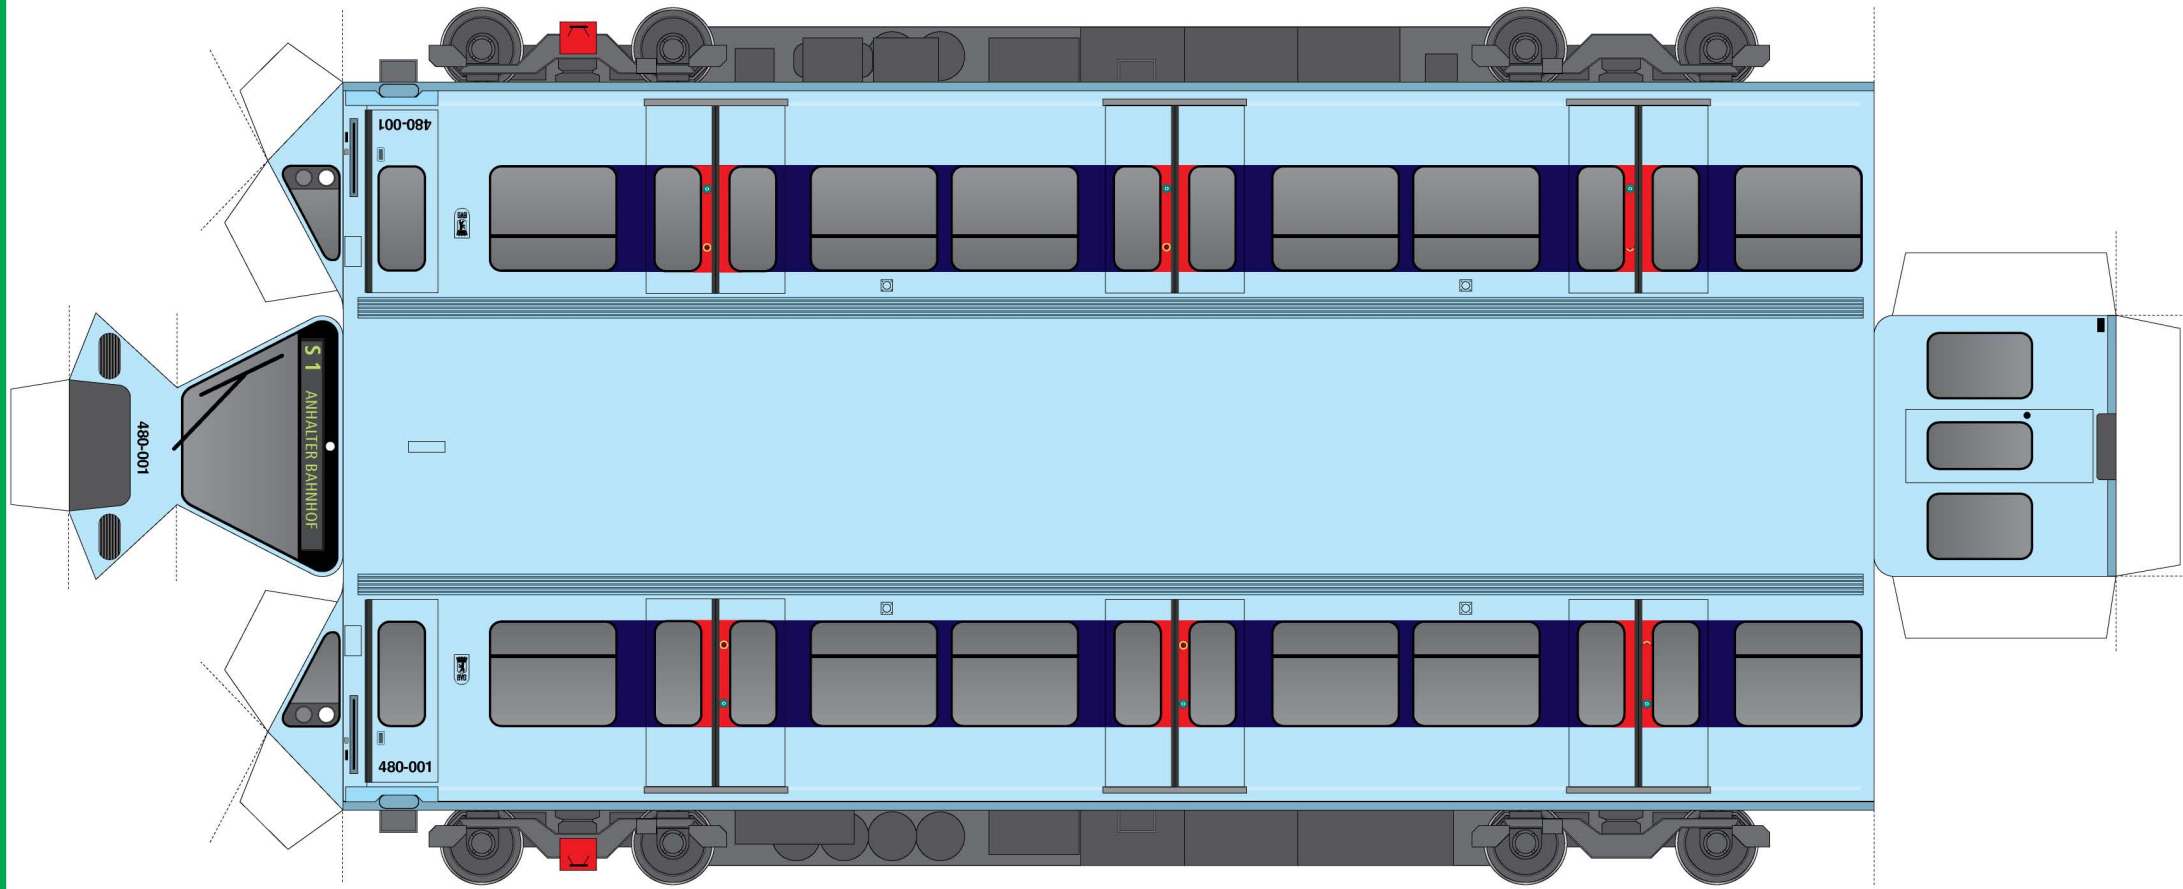

Berliner S-Bahn BR 480 (Prototyp)

Bastelbogen 1:87

Berliner S-Bahn BR 480