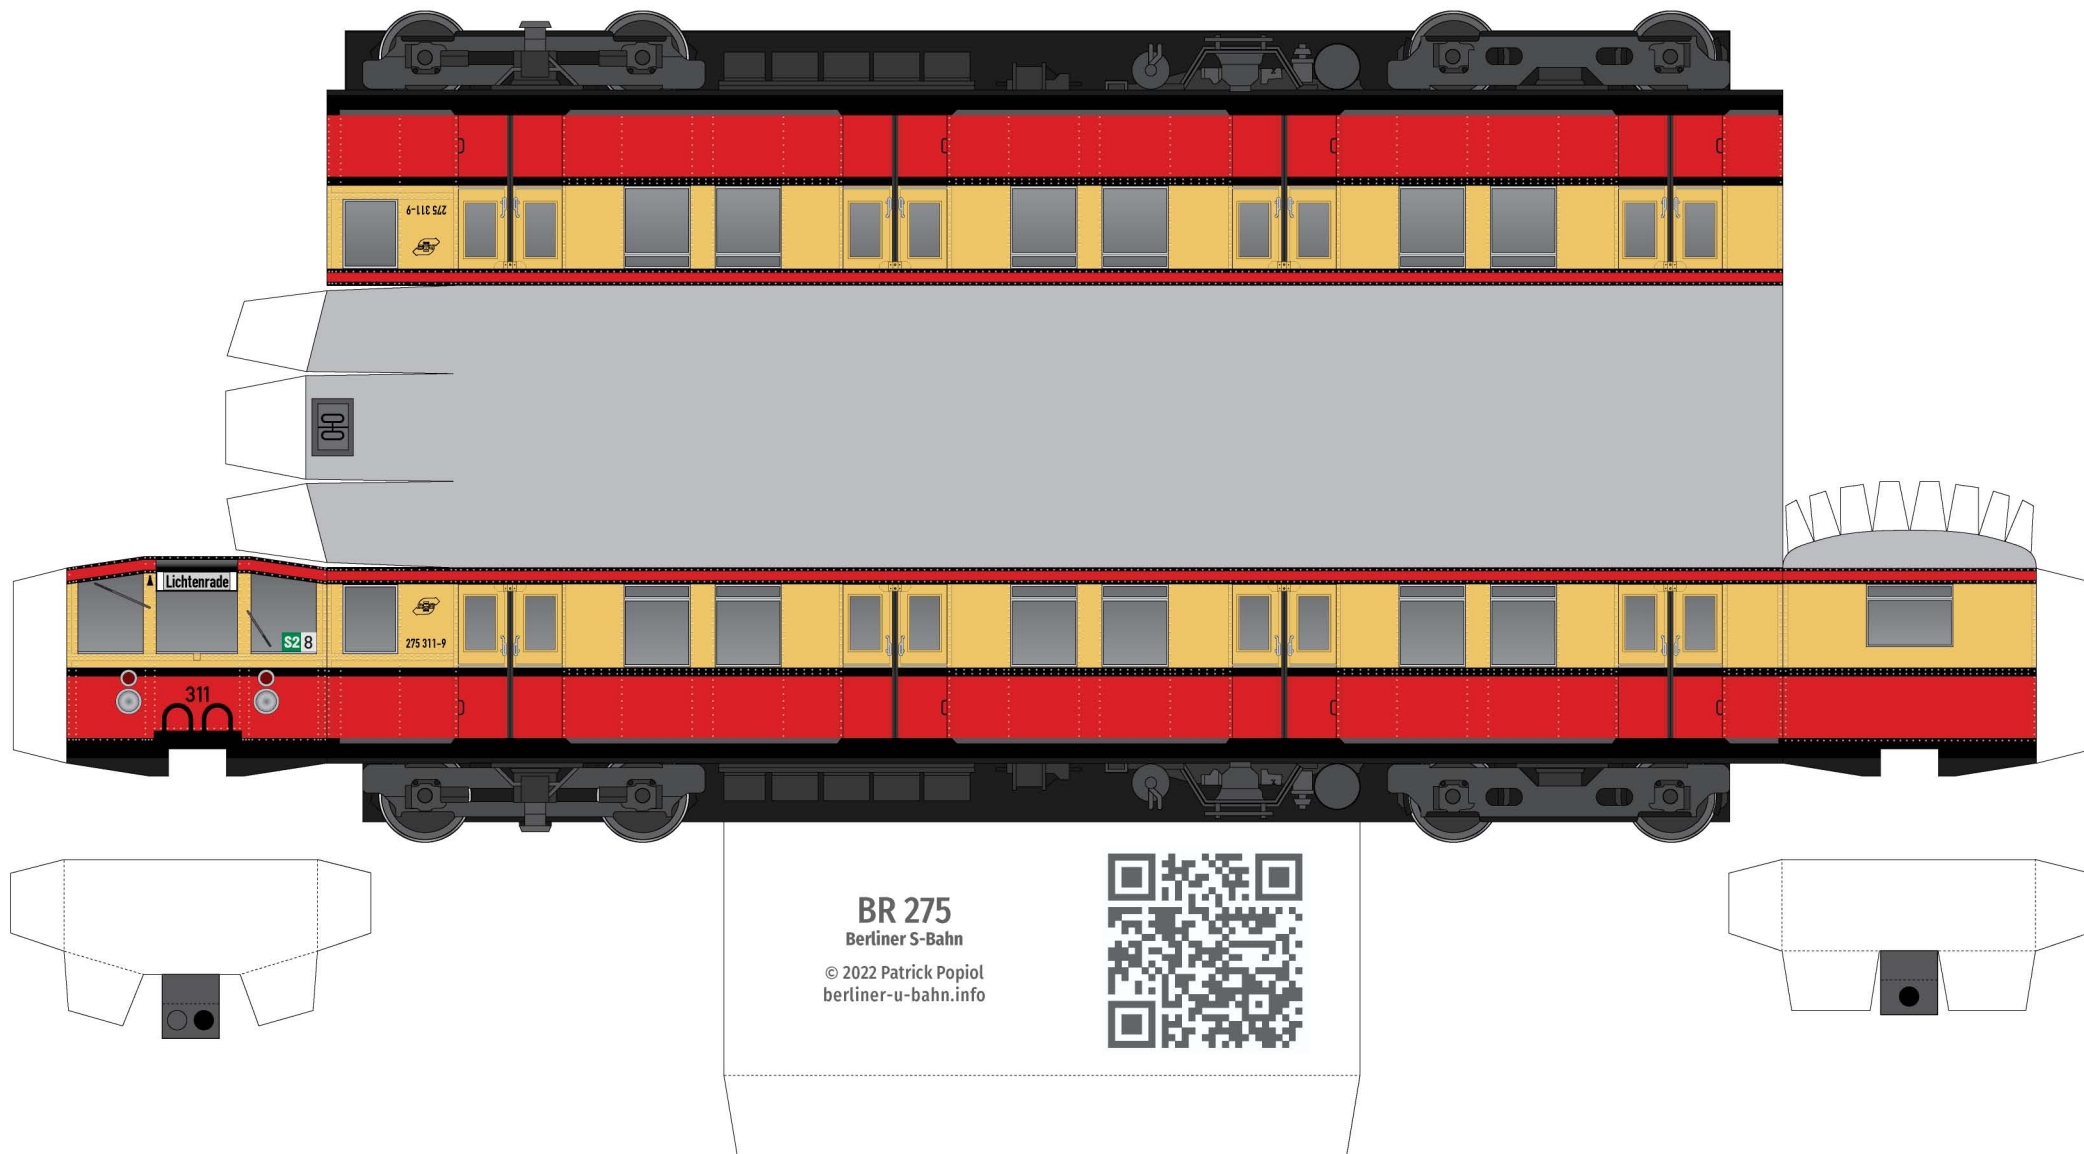

Berliner S-Bahn BR 275 | Historisch

Bastelbogen 1:87

Berliner S-Bahn BR 275 | Historisch

BR 275
Berliner S-Bahn
© 2022 Patrick Popiol
berliner-u-bahn.info