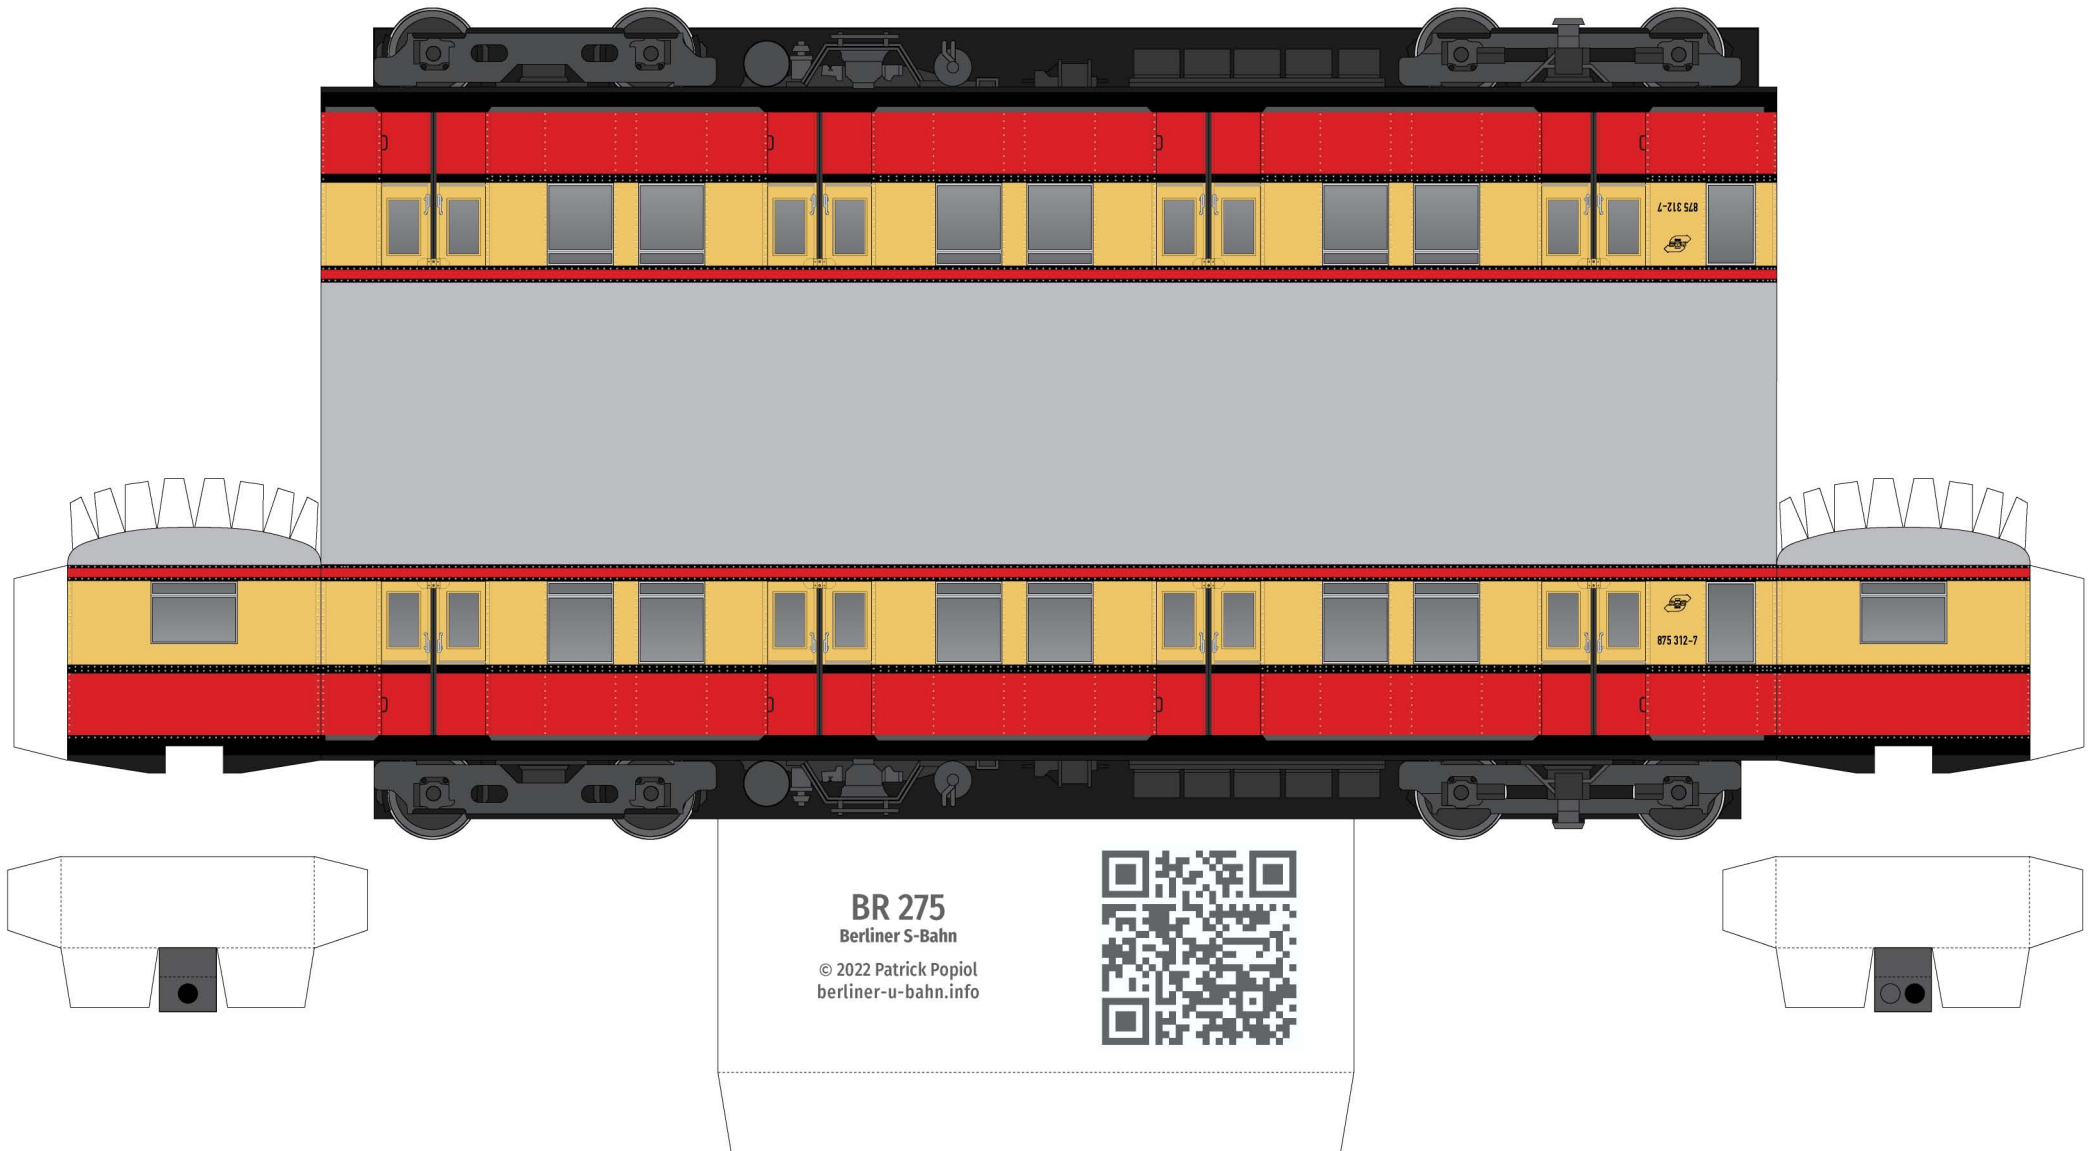

Berliner S-Bahn BR 275 | Historisch

Bastelbogen 1:87

Berliner S-Bahn BR 275 | Historisch

BR 275
Berliner S-Bahn
© 2022 Patrick Popiol
berliner-u-bahn.info