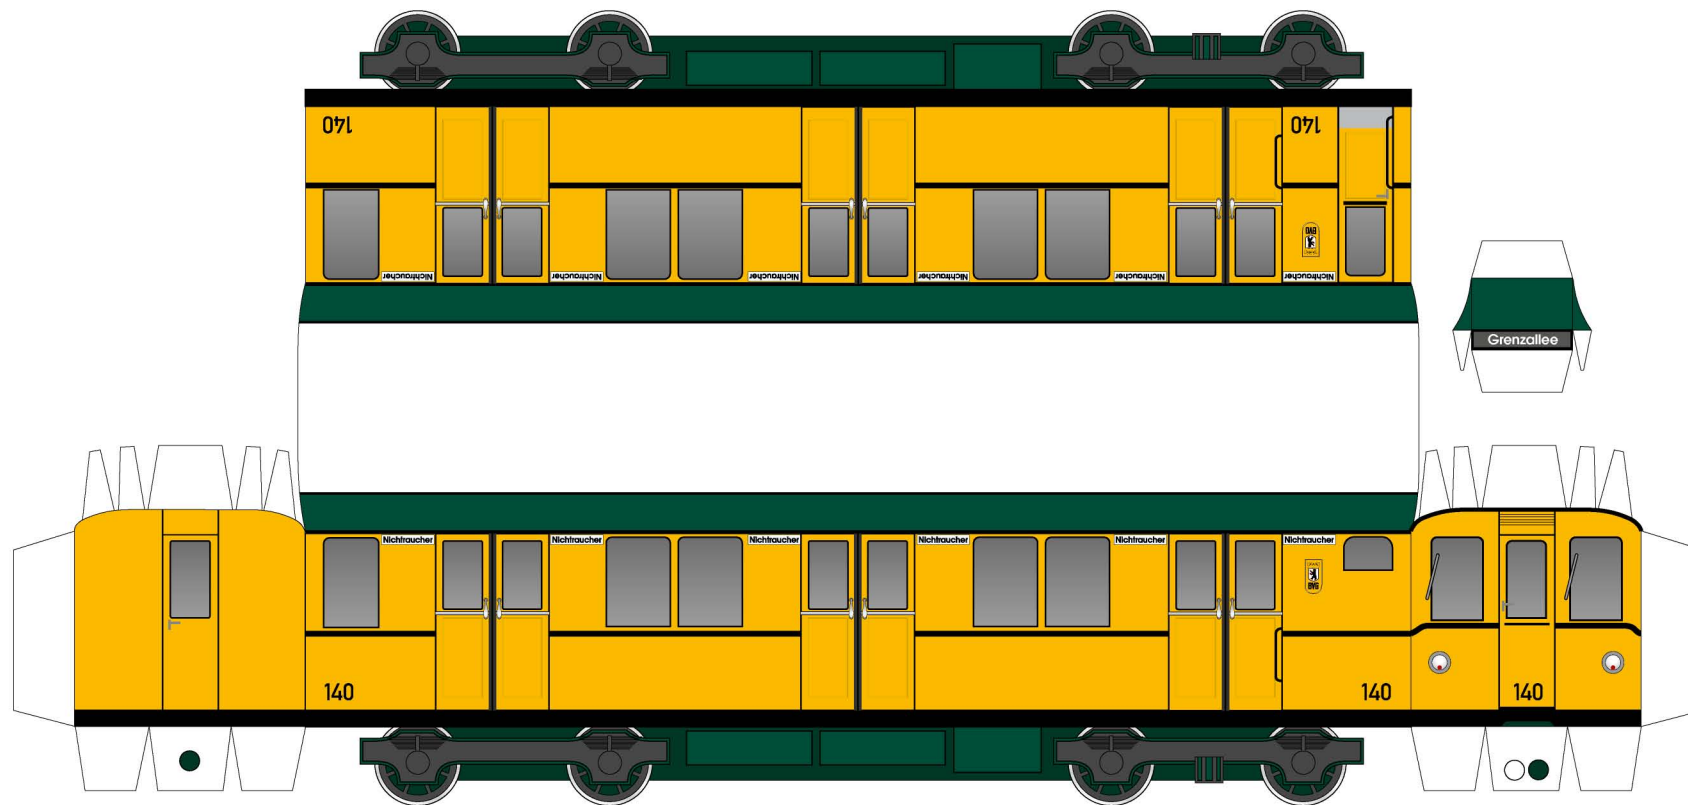

Berliner U-Bahn Typ BII | Historisch

Bastelbogen 1:87

Berliner U-Bahn Typ BII | Historisch