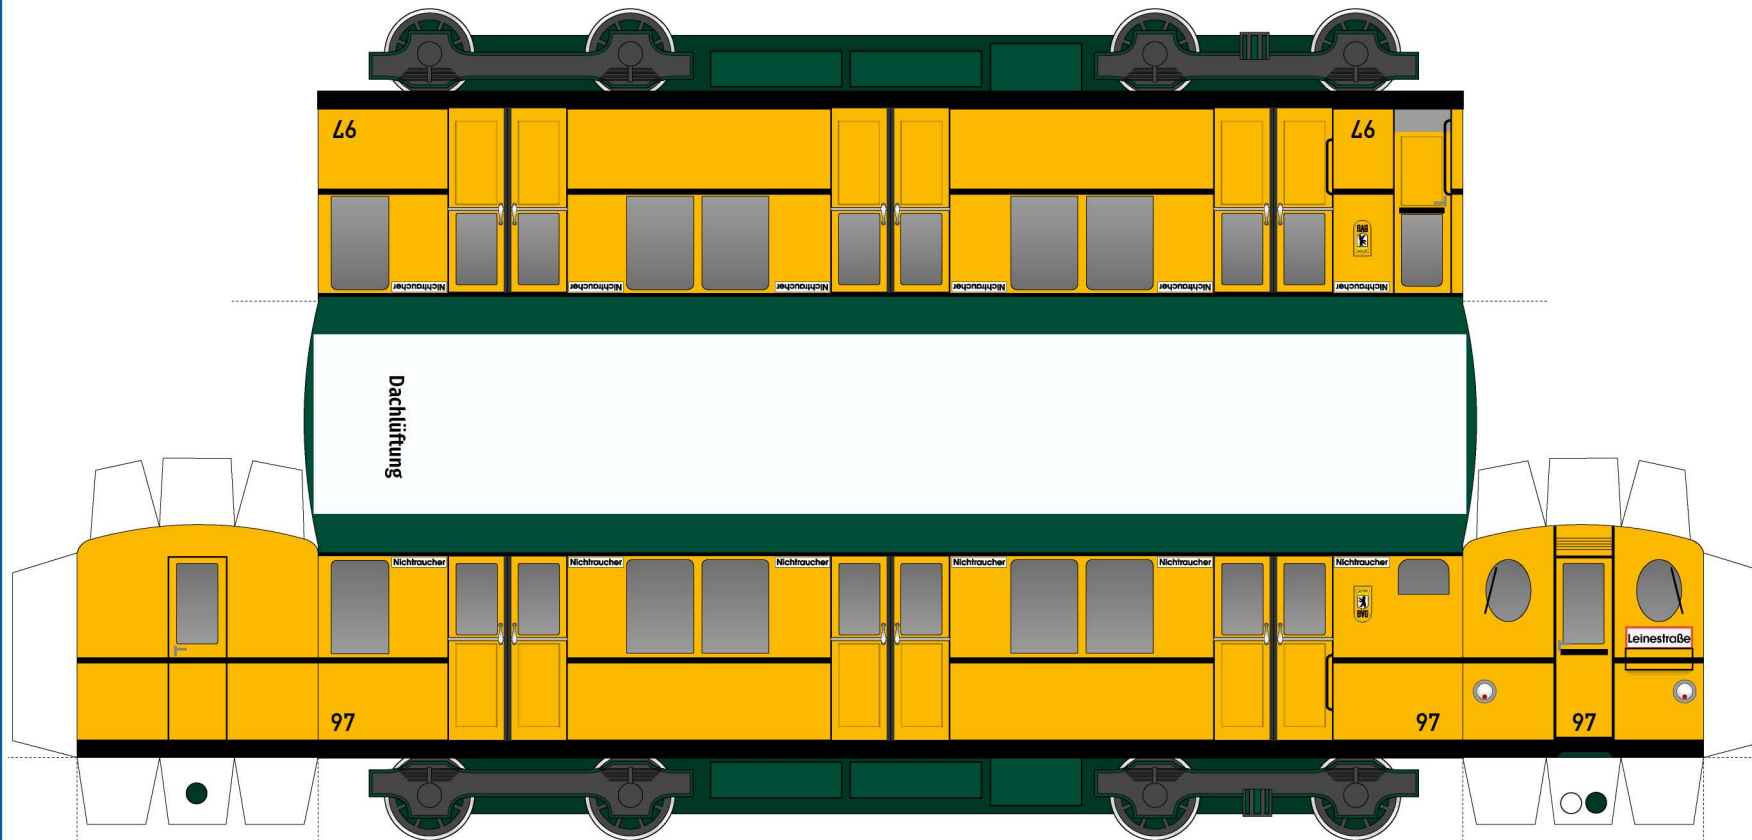

# Berliner U-Bahn Typ BI | Historisch

Bastelbogen 1:87

Dachlüftung

# Berliner U-Bahn Typ BI | Historisch