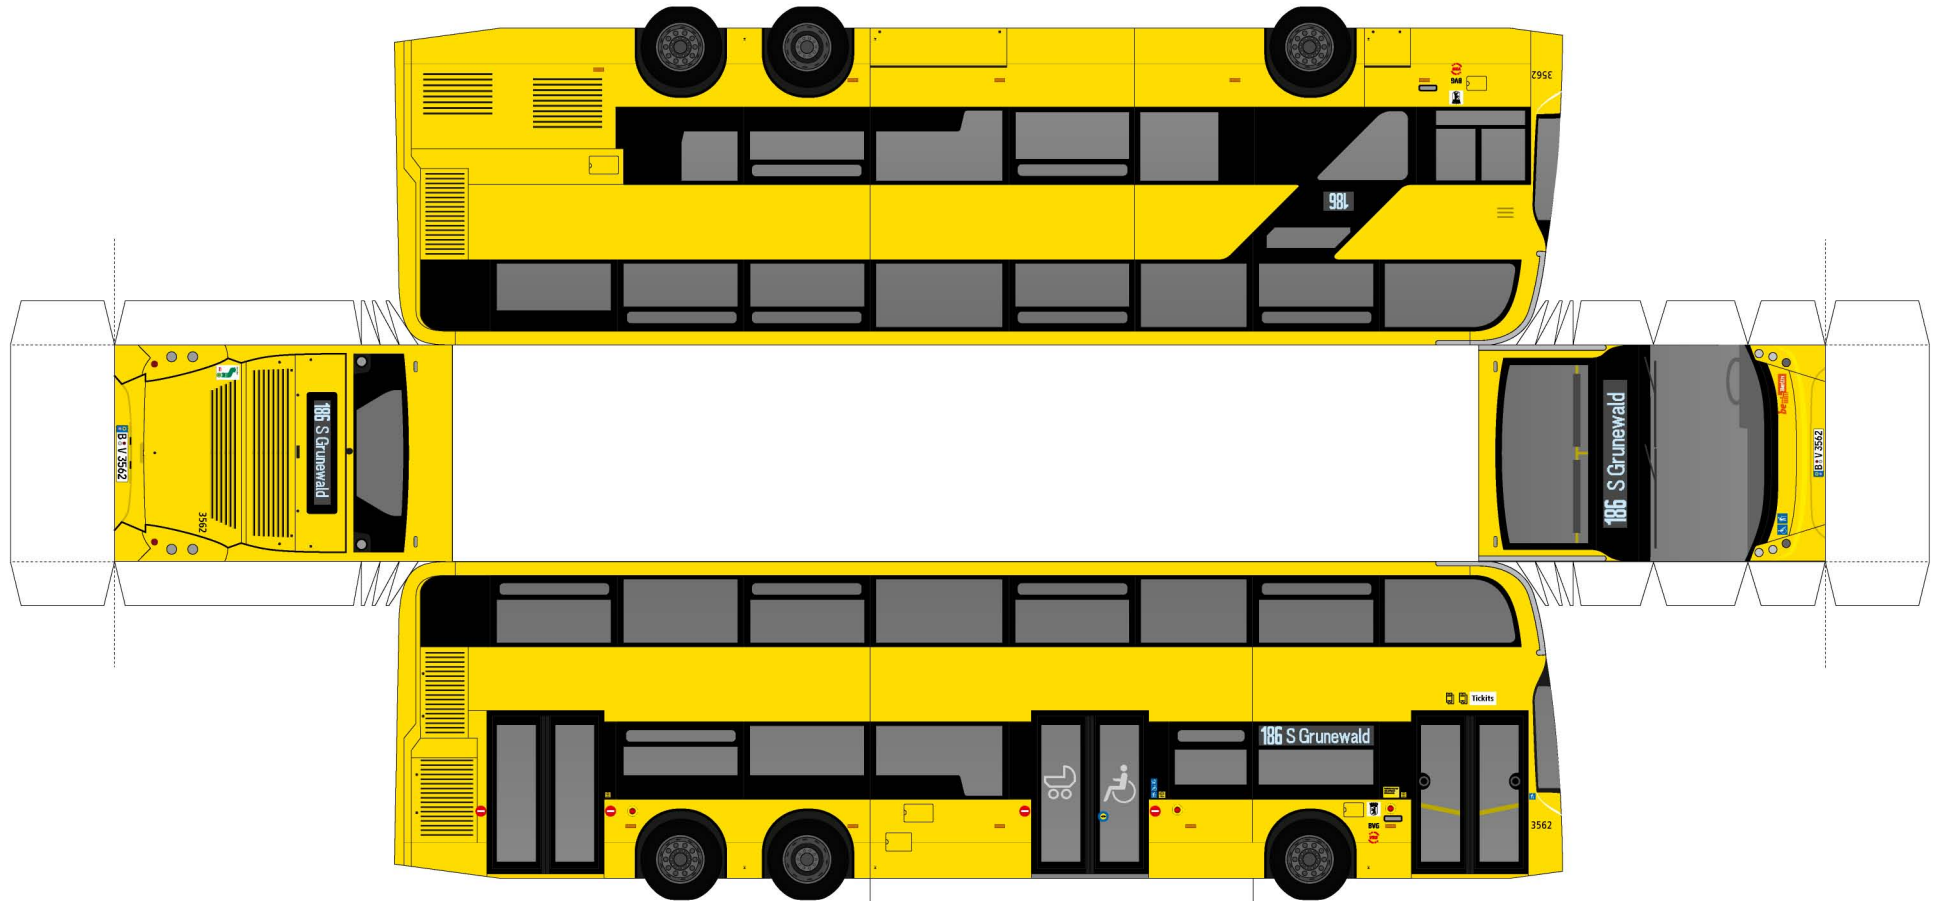

Berliner Doppeldecker ADL

Bastelbogen 1:87

ADL

Berliner Doppeldecker

© 2023 Patrick Popiol
berliner-u-bahn.info